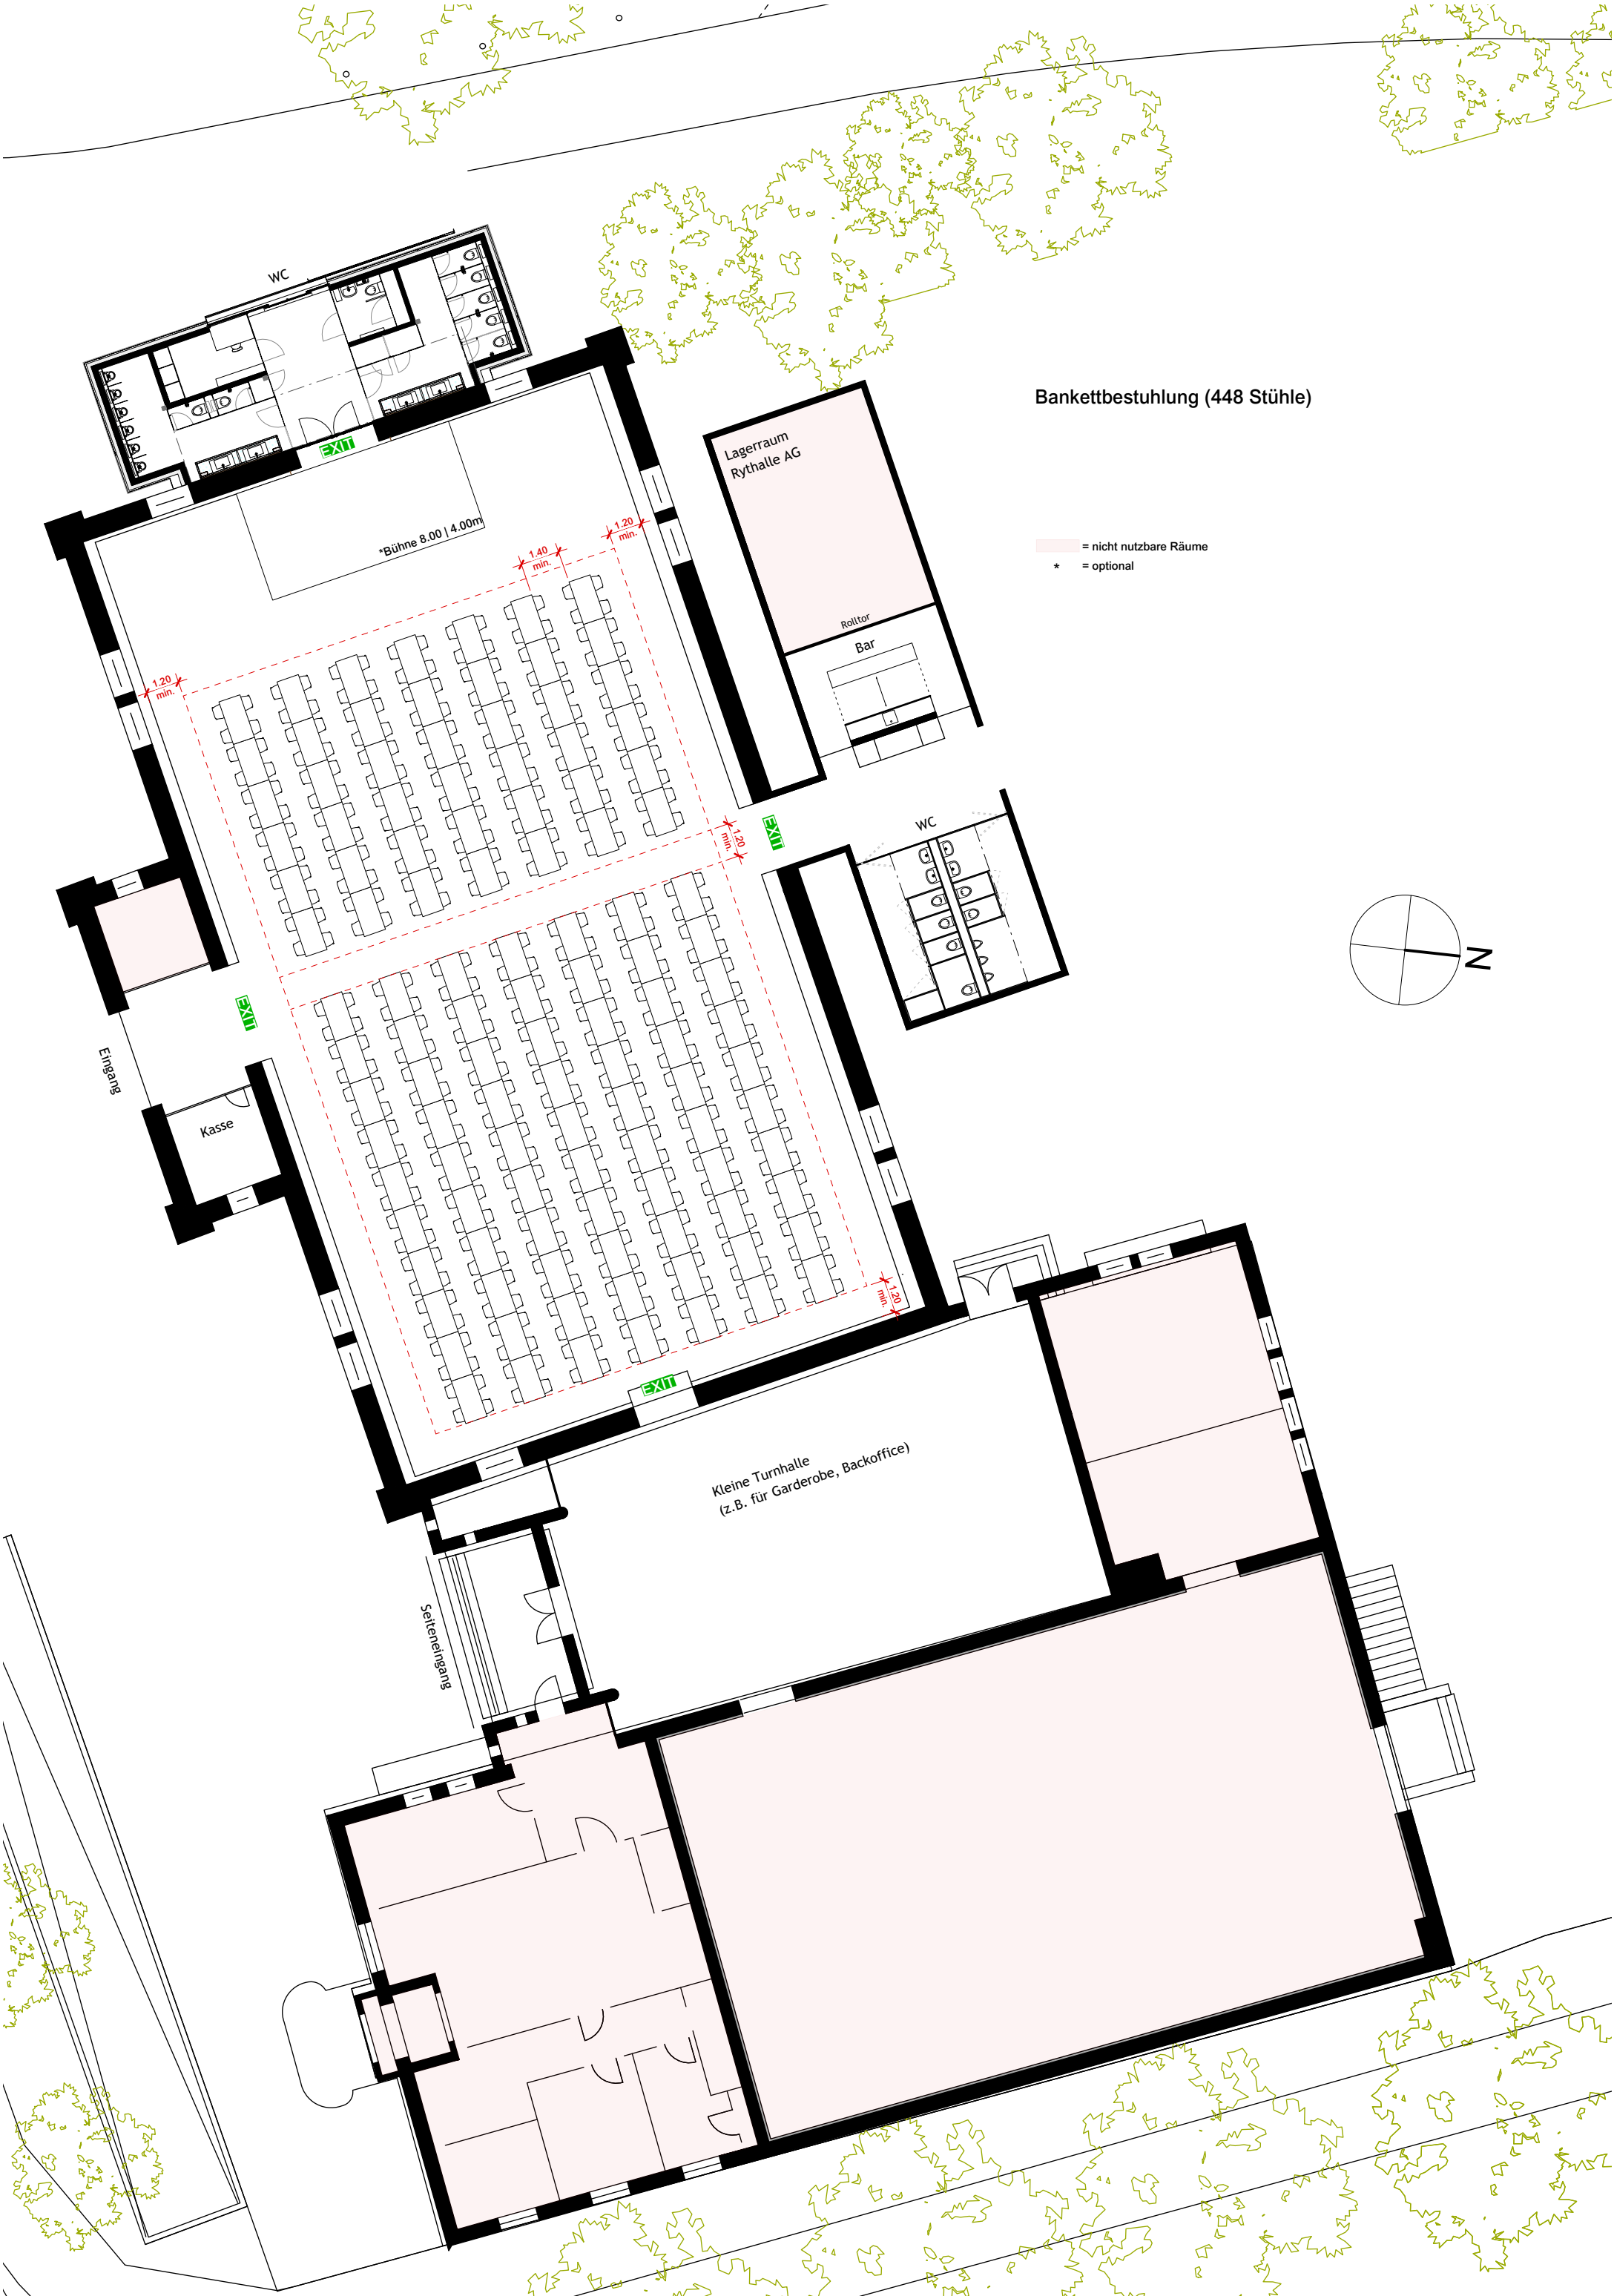

Bankettbestuhlung (448 Stühle)

■ = nicht nutzbare Räume
* = optional

WC

EXIT

*Bühne 8.00 | 4.00m

Lagerraum
Rythalle AG

Rolltor
Bar

WC

EXIT

Eingang

Kasse

EXIT

Kleine Turnhalle
(z.B. für Garderobe, Backoffice)

Seiteneingang