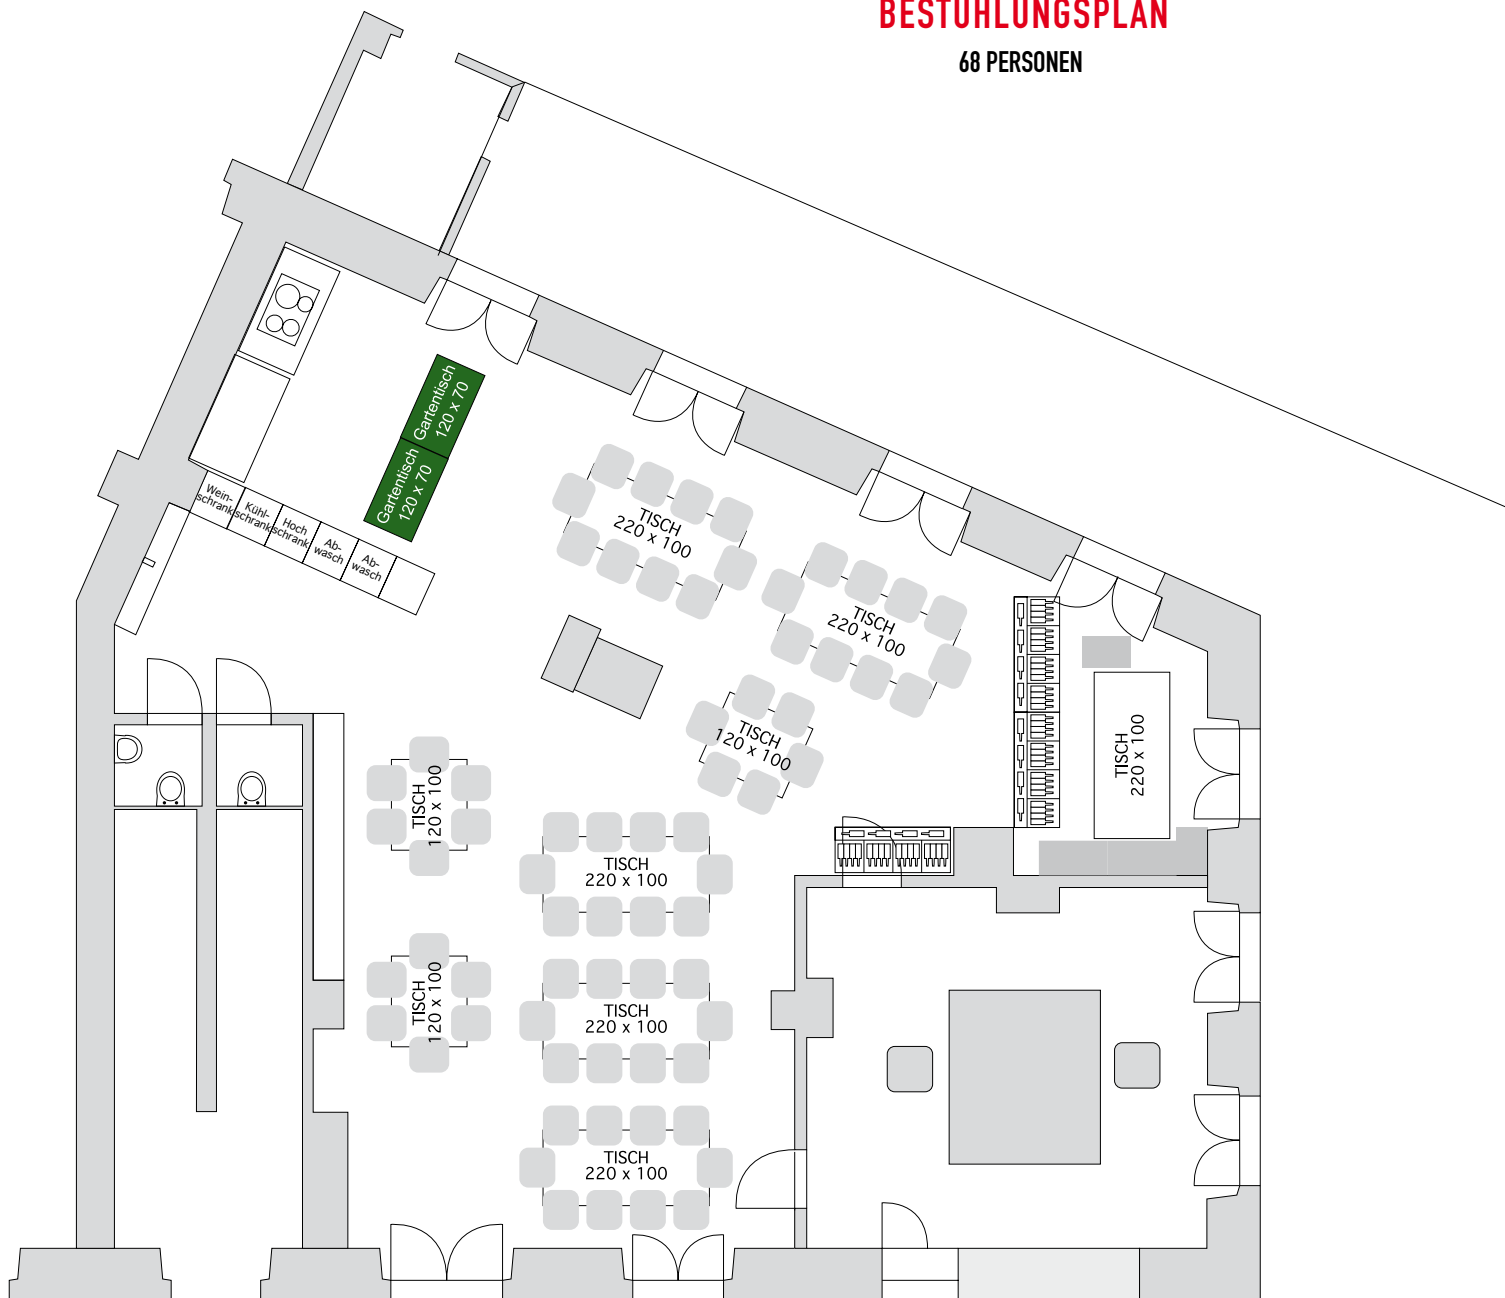

BESTUHLUNGSPLAN

ca. 70 Personen (36 Sitzplätze)

BESTUHLUNGSPLAN

Bestuhlung für 58 Personen

BESTUHLUNGSPLAN

bis max 56 PERSONEN

BESTUHLUNGSPLAN

Bestuhlung für 58 innen
und 24 auf der Terrasse

BESTUHLUNGSPLAN

Bestuhlung für 32 Erwachsene

1 Kind auf TripTrap

BESTUHLUNGSPLAN

Geburtstagsfest
40 Sitzplätze

BESTUHLUNGSPLAN

68 PERSONEN

BESTUHLUNGSPLAN

48 - 54 Personen

BESTUHLUNGSPLAN

BESTUHLUNGSPLAN

Bestuhlung für max. 34 Personen

BESTUHLUNGSPLAN

Platz für 42 Personen

BESTUHLUNGSPLAN

Platz für 42 Personen

BESTUHLUNGSPLAN

Platz für 50 Personen

BESTUHLUNGSPLAN

Bestuhlung für max. 60 Personen

BESTUHLUNGSPLAN

Bestuhlung für ca. 12 - 16 Personen

BESTUHLUNGSPLAN

Bestuhlung für ca. 40 - 48 Personen