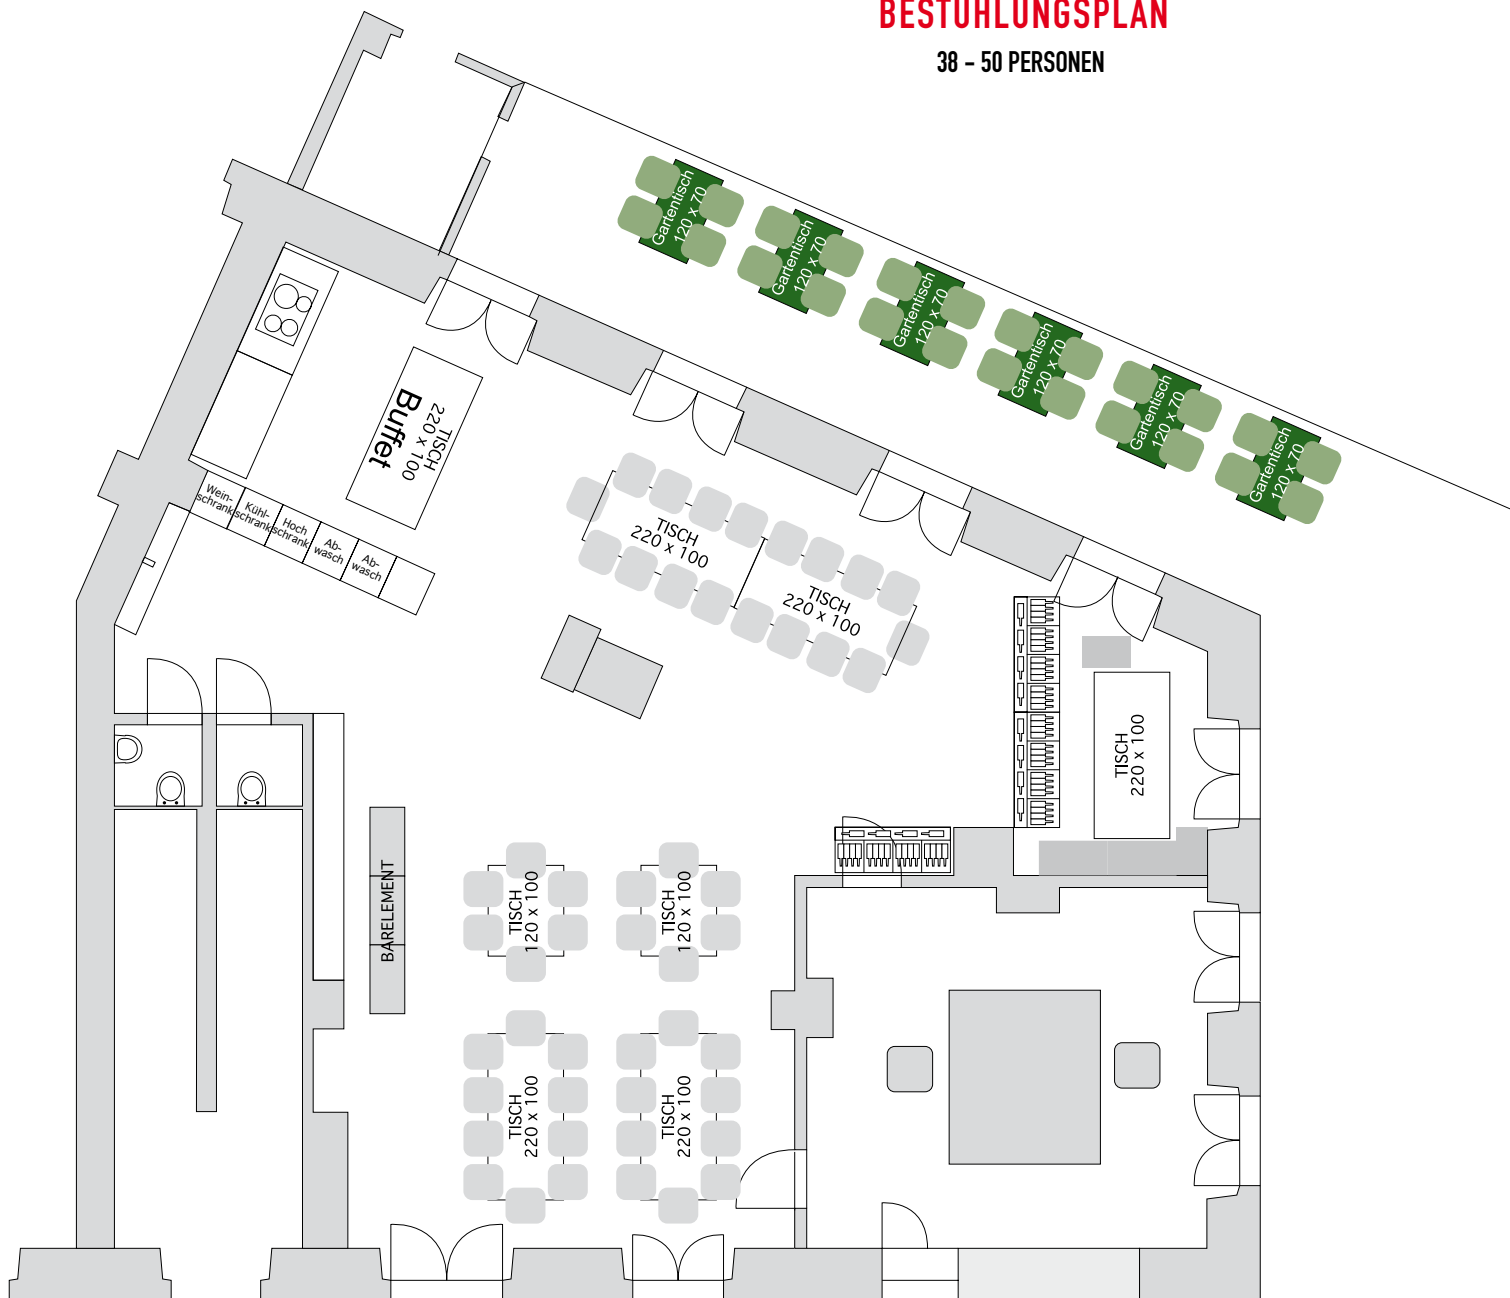

30 PERSONEN
mit grossem Buffet

BESTUHLUNGSPLAN

60 - 70 PERSONEN

36 SITZPLÄTZE

BESTUHLUNGSPLAN

38 - 52 PERSONEN

BESTUHLUNGSPLAN

FÜR 52 PERSONEN

BESTUHLUNGSPLAN

FÜR 46 - 54 PERSONEN

BESTUHLUNGSPLAN

38 - 50 PERSONEN

BESTUHLUNGSPLAN

20 Personen

BESTUHLUNGSPLAN

ca. 70 Personen (36 Sitzplätze)

BESTUHLUNGSPLAN

ca. 70 Personen (36 Sitzplätze)

BESTUHLUNGSPLAN

Bestuhlung für 58 Personen

BESTUHLUNGSPLAN

bis max 56 PERSONEN

BESTUHLUNGSPLAN

Bestuhlung für 58 innen
und 24 auf der Terrasse