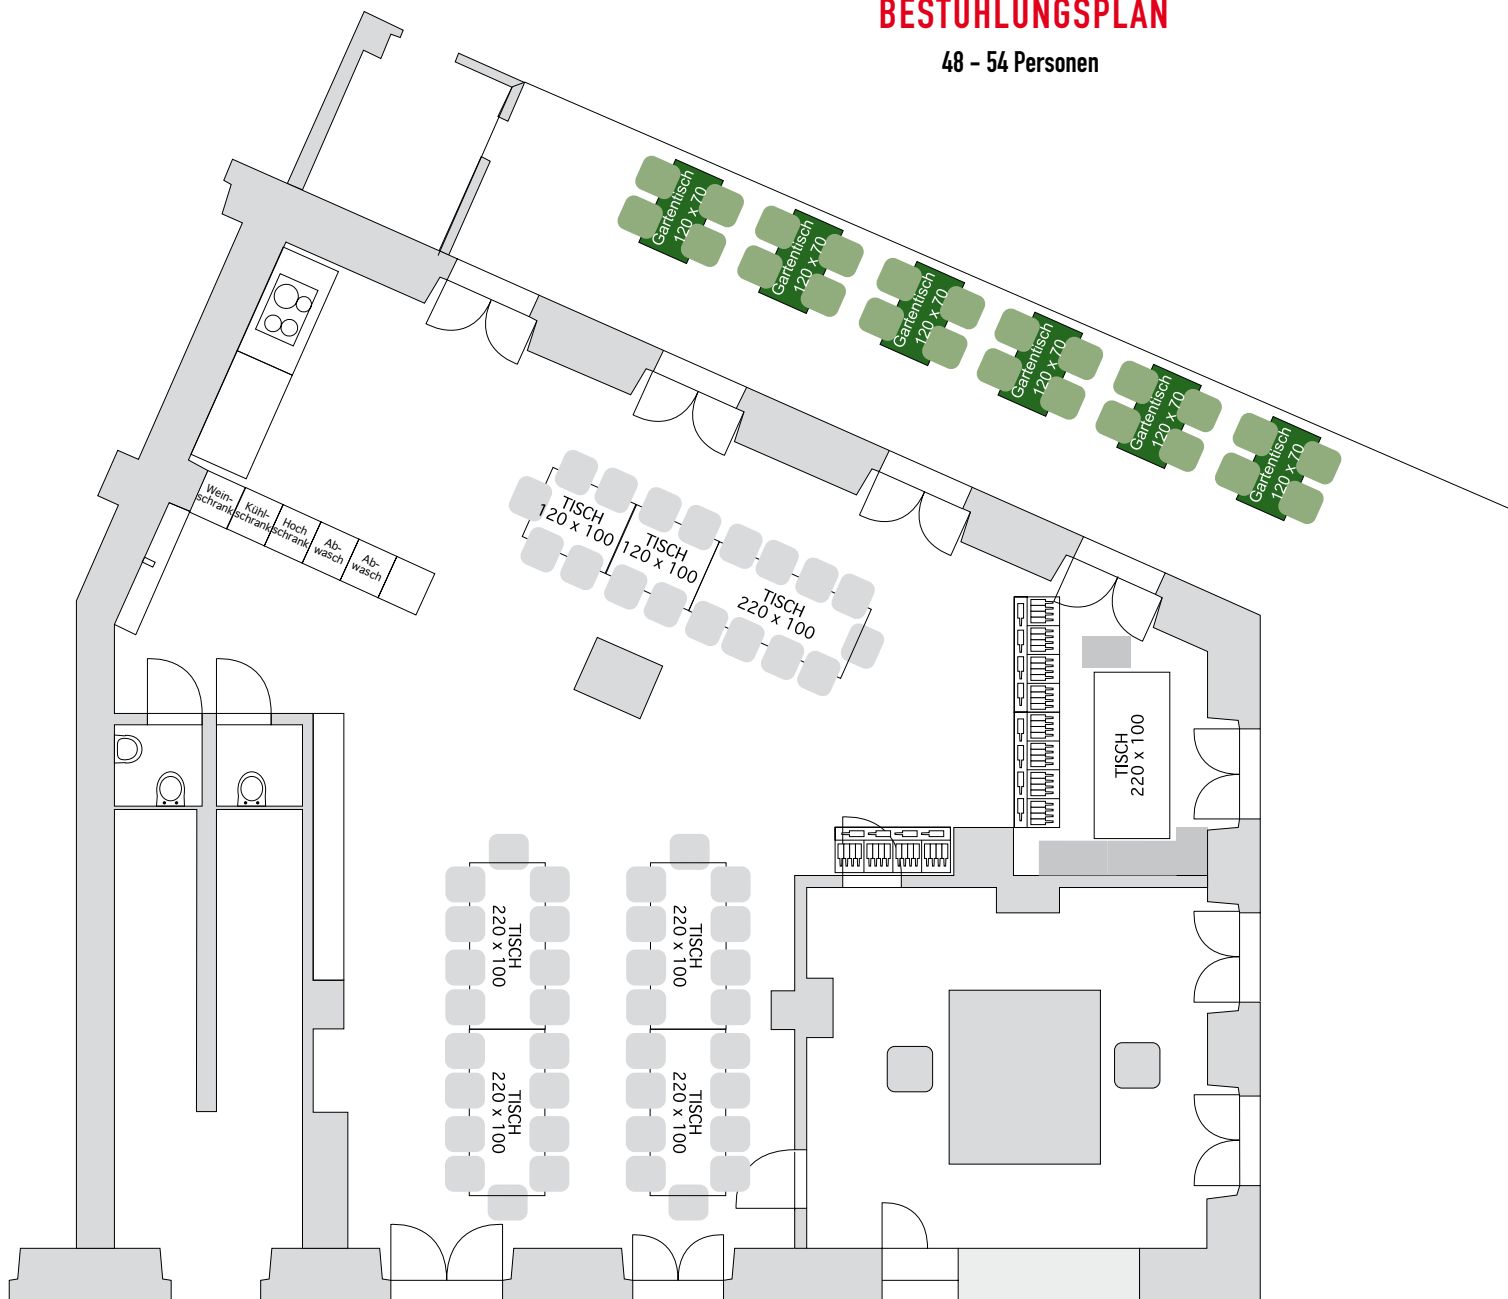

BESTUHLUNGSPLAN

ca. 70 Personen (36 Sitzplätze)

BESTUHLUNGSPLAN

Bestuhlung für 58 Personen

BESTUHLUNGSPLAN

bis max 56 PERSONEN

BESTUHLUNGSPLAN

Bestuhlung für 58 innen
und 24 auf der Terrasse

BESTUHLUNGSPLAN

Bestuhlung für 32 Erwachsene

1 Kind auf TripTrap

BESTUHLUNGSPLAN

Geburtstagsfest
40 Sitzplätze

BESTUHLUNGSPLAN

68 PERSONEN

BESTUHLUNGSPLAN

48 - 54 Personen

BESTUHLUNGSPLAN

BESTUHLUNGSPLAN

Bestuhlung für max. 34 Personen

BESTUHLUNGSPLAN

Platz für 42 Personen

BESTUHLUNGSPLAN

Platz für 42 Personen

BESTUHLUNGSPLAN

Platz für 50 Personen

BESTUHLUNGSPLAN

Bestuhlung für max. 60 Personen

BESTUHLUNGSPLAN

Bestuhlung für ca. 12 - 16 Personen

BESTUHLUNGSPLAN

Bestuhlung für ca. 40 - 48 Personen