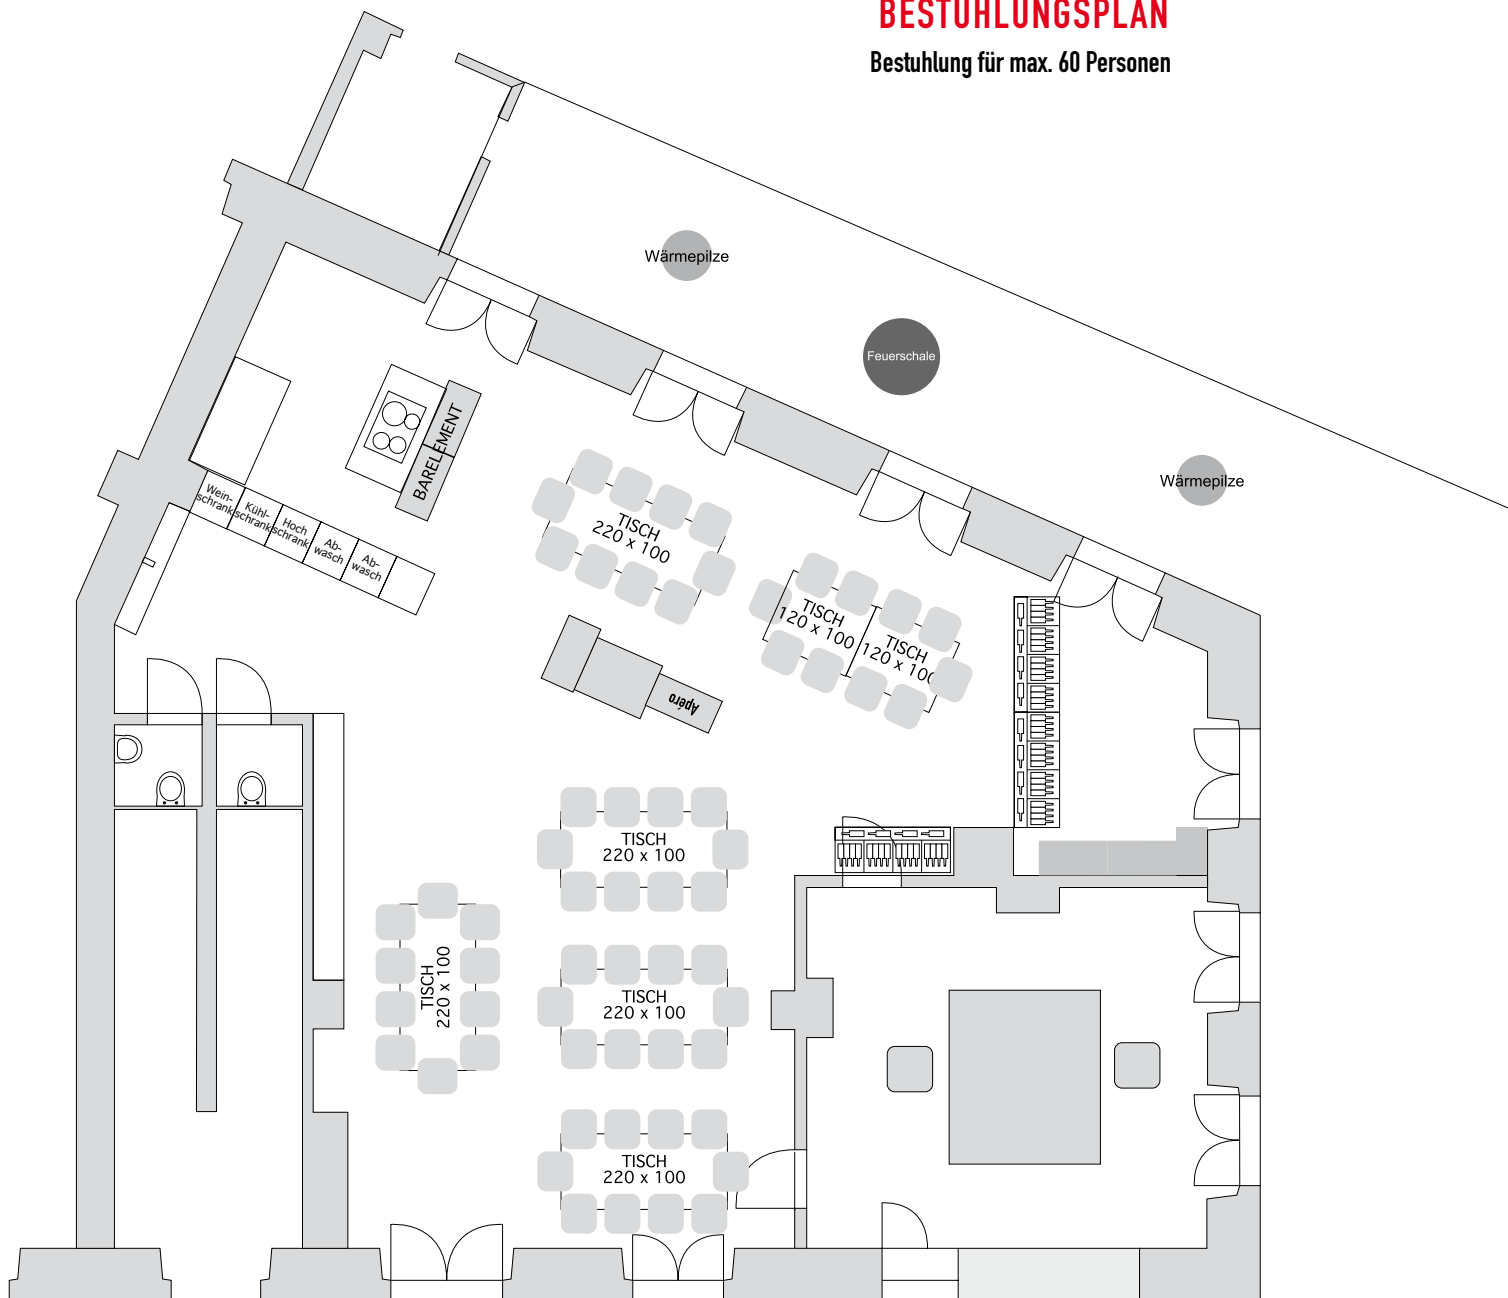

BESTUHLUNGSPLAN

ca. 70 Personen (36 Sitzplätze)

BESTUHLUNGSPLAN

Bestuhlung für 58 Personen

BESTUHLUNGSPLAN

bis max 56 PERSONEN

BESTUHLUNGSPLAN

Bestuhlung für 58 innen
und 24 auf der Terrasse

48 - 54 Personen

BESTUHLUNGSPLAN

BESTUHLUNGSPLAN

Bestuhlung für max. 34 Personen

BESTUHLUNGSPLAN

Platz für 42 Personen

BESTUHLUNGSPLAN

Platz für 42 Personen

BESTUHLUNGSPLAN

Platz für 50 Personen

BESTUHLUNGSPLAN

Bestuhlung für max. 60 Personen

BESTUHLUNGSPLAN

Bestuhlung für ca. 12 - 16 Personen

BESTUHLUNGSPLAN

Bestuhlung für ca. 40 - 48 Personen

BESTUHLUNGSPLAN

Bestuhlung Meeting
für 10 Personen