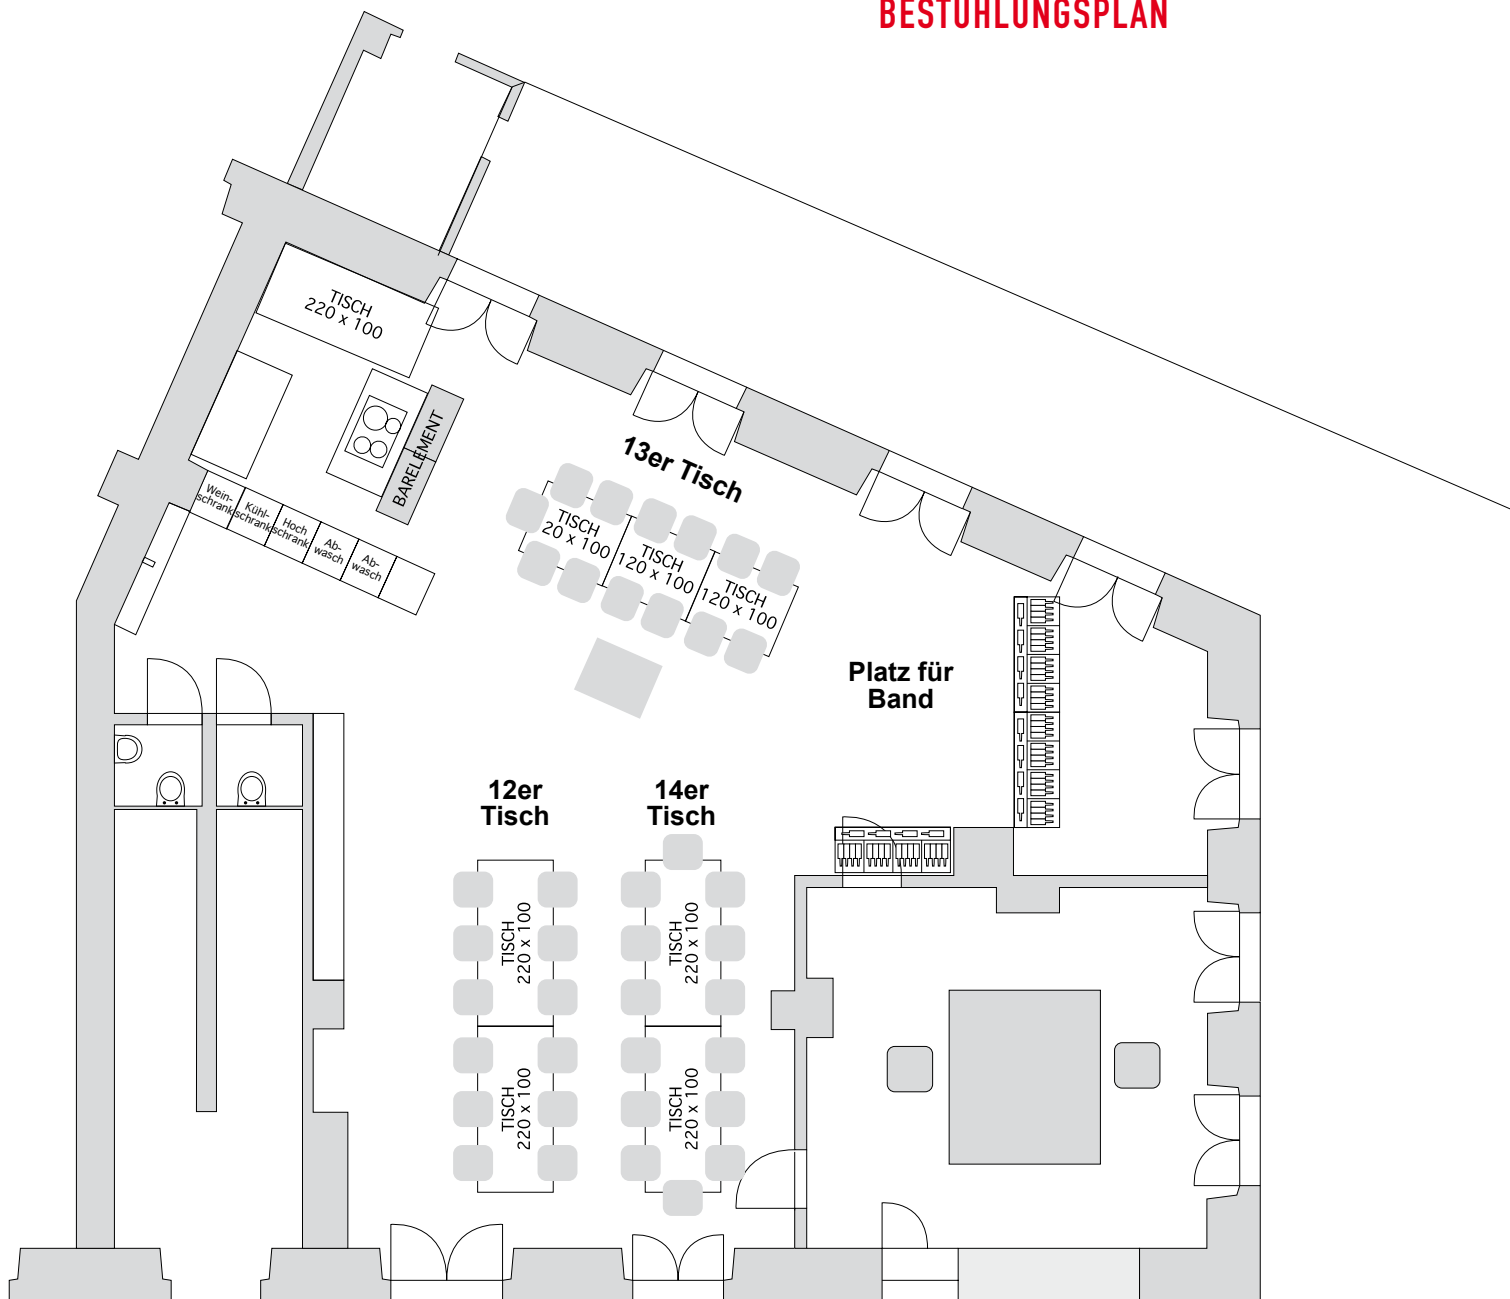

BESTUHLUNGSPLAN

ca. 70 Personen (36 Sitzplätze)

BESTUHLUNGSPLAN

Bestuhlung für 58 Personen

BESTUHLUNGSPLAN

bis max 56 PERSONEN

BESTUHLUNGSPLAN

Bestuhlung für 58 innen
und 24 auf der Terrasse

BESTUHLUNGSPLAN

Bestuhlung für 32 Erwachsene

1 Kind auf TripTrap

BESTUHLUNGSPLAN

Geburtstagsfest
40 Sitzplätze

BESTUHLUNGSPLAN

68 PERSONEN

BESTUHLUNGSPLAN

48 - 54 Personen

BESTUHLUNGSPLAN

BESTUHLUNGSPLAN

Bestuhlung für max. 34 Personen

BESTUHLUNGSPLAN

Platz für 42 Personen

BESTUHLUNGSPLAN

Platz für 42 Personen

BESTUHLUNGSPLAN

Platz für 50 Personen

BESTUHLUNGSPLAN

Bestuhlung für max. 60 Personen

BESTUHLUNGSPLAN

Bestuhlung für ca. 12 - 16 Personen

BESTUHLUNGSPLAN

Bestuhlung für ca. 40 - 48 Personen