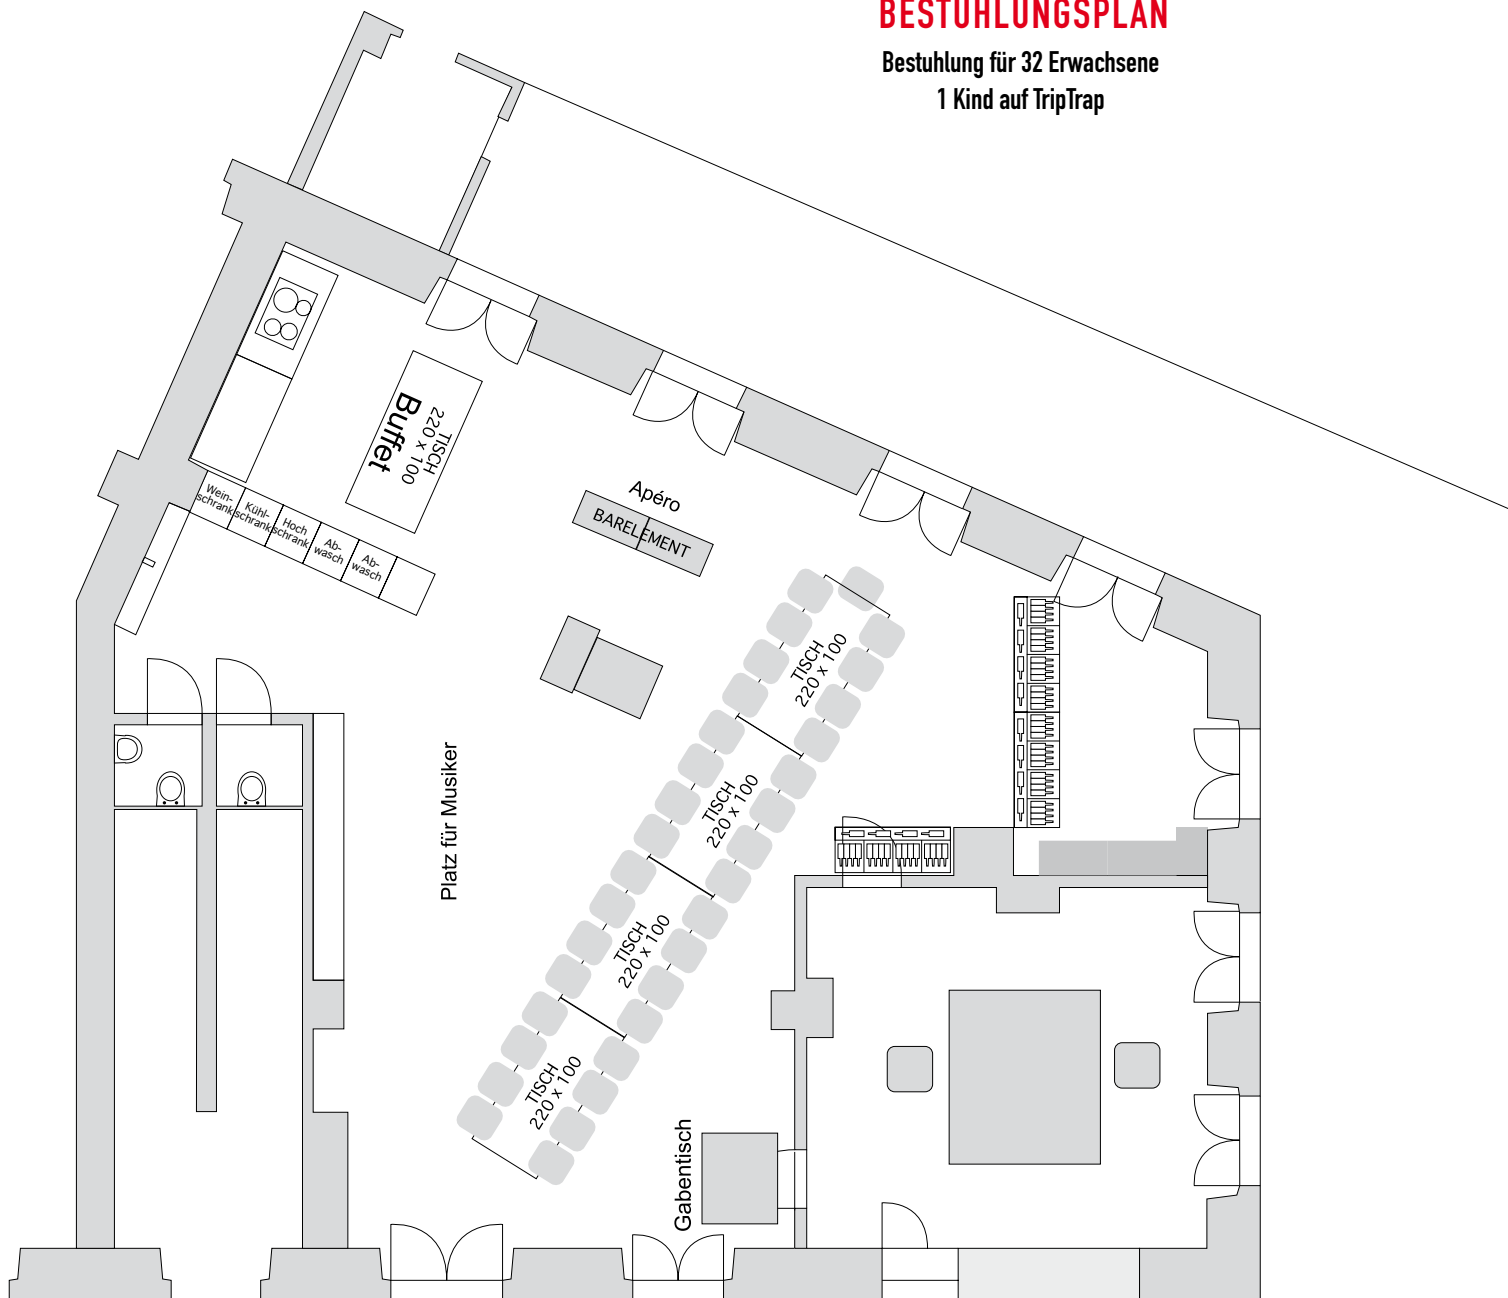

BESTUHLUNGSPLAN

FÜR 46 - 54 PERSONEN

BESTUHLUNGSPLAN

38 - 50 PERSONEN

BESTUHLUNGSPLAN

20 Personen

BESTUHLUNGSPLAN

ca. 70 Personen (36 Sitzplätze)

BESTUHLUNGSPLAN

ca. 70 Personen (36 Sitzplätze)

BESTUHLUNGSPLAN

Bestuhlung für 58 Personen

BESTUHLUNGSPLAN

bis max 56 PERSONEN

BESTUHLUNGSPLAN

Bestuhlung für 58 innen
und 24 auf der Terrasse

BESTUHLUNGSPLAN

Bestuhlung für 32 Erwachsene

1 Kind auf TripTrap

BESTUHLUNGSPLAN

Geburtstagsfest
40 Sitzplätze

BESTUHLUNGSPLAN

68 PERSONEN

BESTUHLUNGSPLAN

48 - 54 Personen

BESTUHLUNGSPLAN

BESTUHLUNGSPLAN

Bestuhlung für max. 34 Personen

BESTUHLUNGSPLAN

Platz für 42 Personen

BESTUHLUNGSPLAN

Platz für 42 Personen