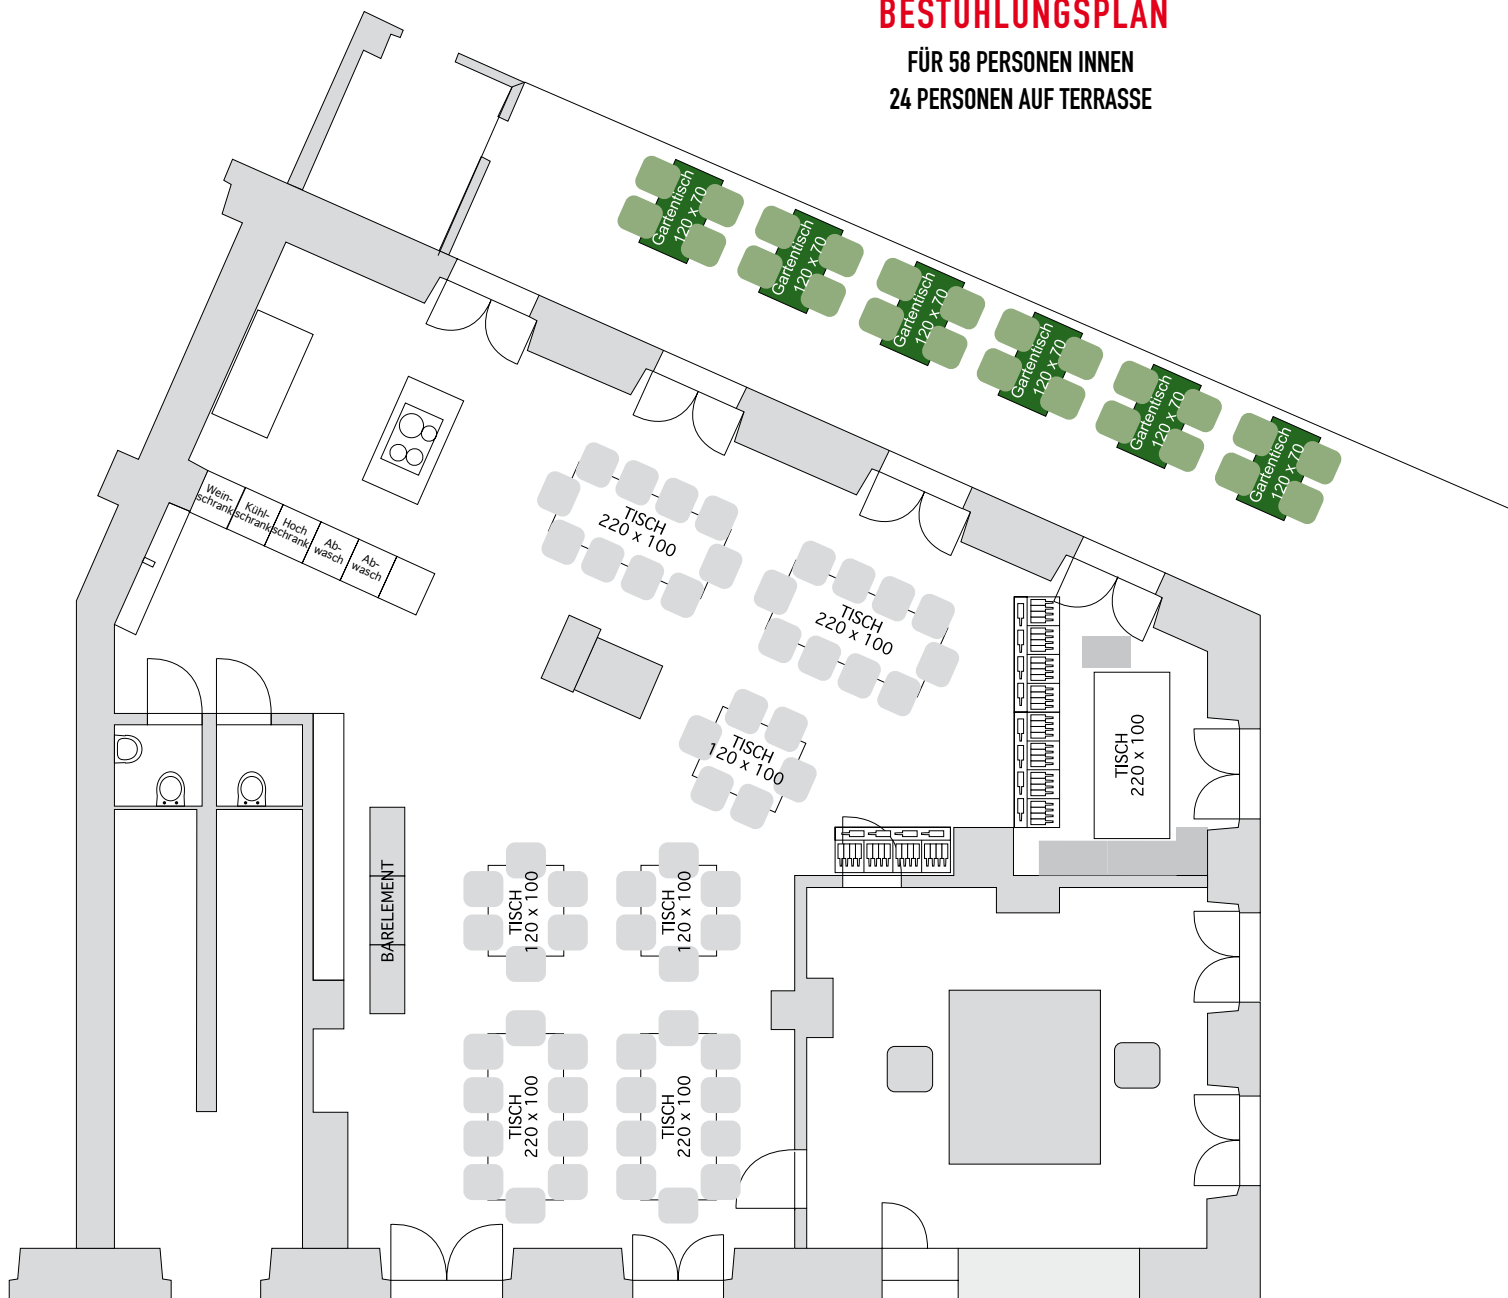

BESTUHLUNGSPLAN

GRUND-EINRICHTUNG

für 40 personen

BESTUHLUNGSPLAN

FÜR 46 PERSONEN

BESTUHLUNGSPLAN

FÜR 58 PERSONEN INNEN
24 PERSONEN AUF TERRASSE

BESTUHLUNGSPLAN

FÜR 44 PERSONEN

BESTUHLUNGSPLAN

24 Personen

BESTUHLUNGSPLAN

FÜR 36 – 42 PERSONEN LOCKER GESTUHLT

BESTUHLUNGSPLAN

KINOBESTUHLUNG

34 vorne 6 hinten