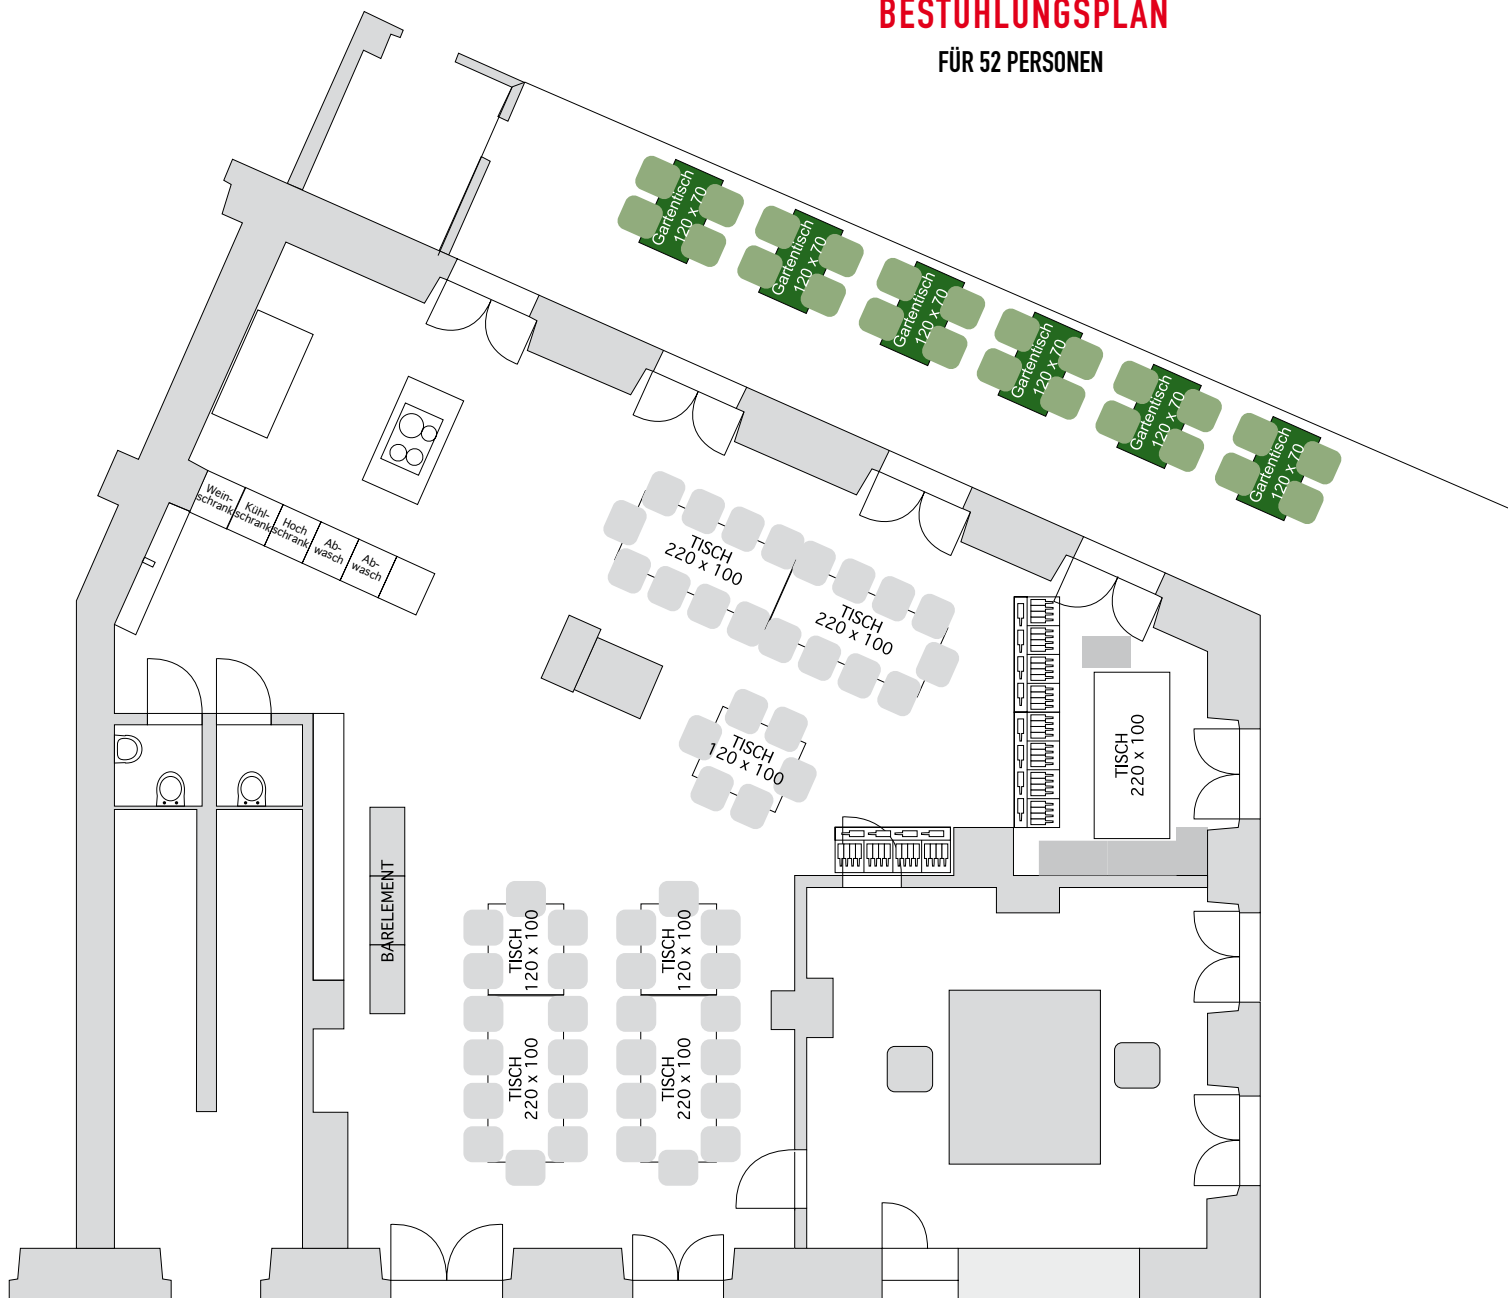

30 PERSONEN
mit grossem Buffet

BESTUHLUNGSPLAN

60 - 70 PERSONEN

36 SITZPLÄTZE

BESTUHLUNGSPLAN

38 - 52 PERSONEN

BESTUHLUNGSPLAN

FÜR 52 PERSONEN

BESTUHLUNGSPLAN

FÜR 46 - 54 PERSONEN

BESTUHLUNGSPLAN

38 - 50 PERSONEN

BESTUHLUNGSPLAN

20 Personen

BESTUHLUNGSPLAN

ca. 70 Personen (36 Sitzplätze)

BESTUHLUNGSPLAN

ca. 70 Personen (36 Sitzplätze)

BESTUHLUNGSPLAN

Bestuhlung für 58 Personen

BESTUHLUNGSPLAN

bis max 56 PERSONEN

BESTUHLUNGSPLAN

Bestuhlung für 58 innen
und 24 auf der Terrasse