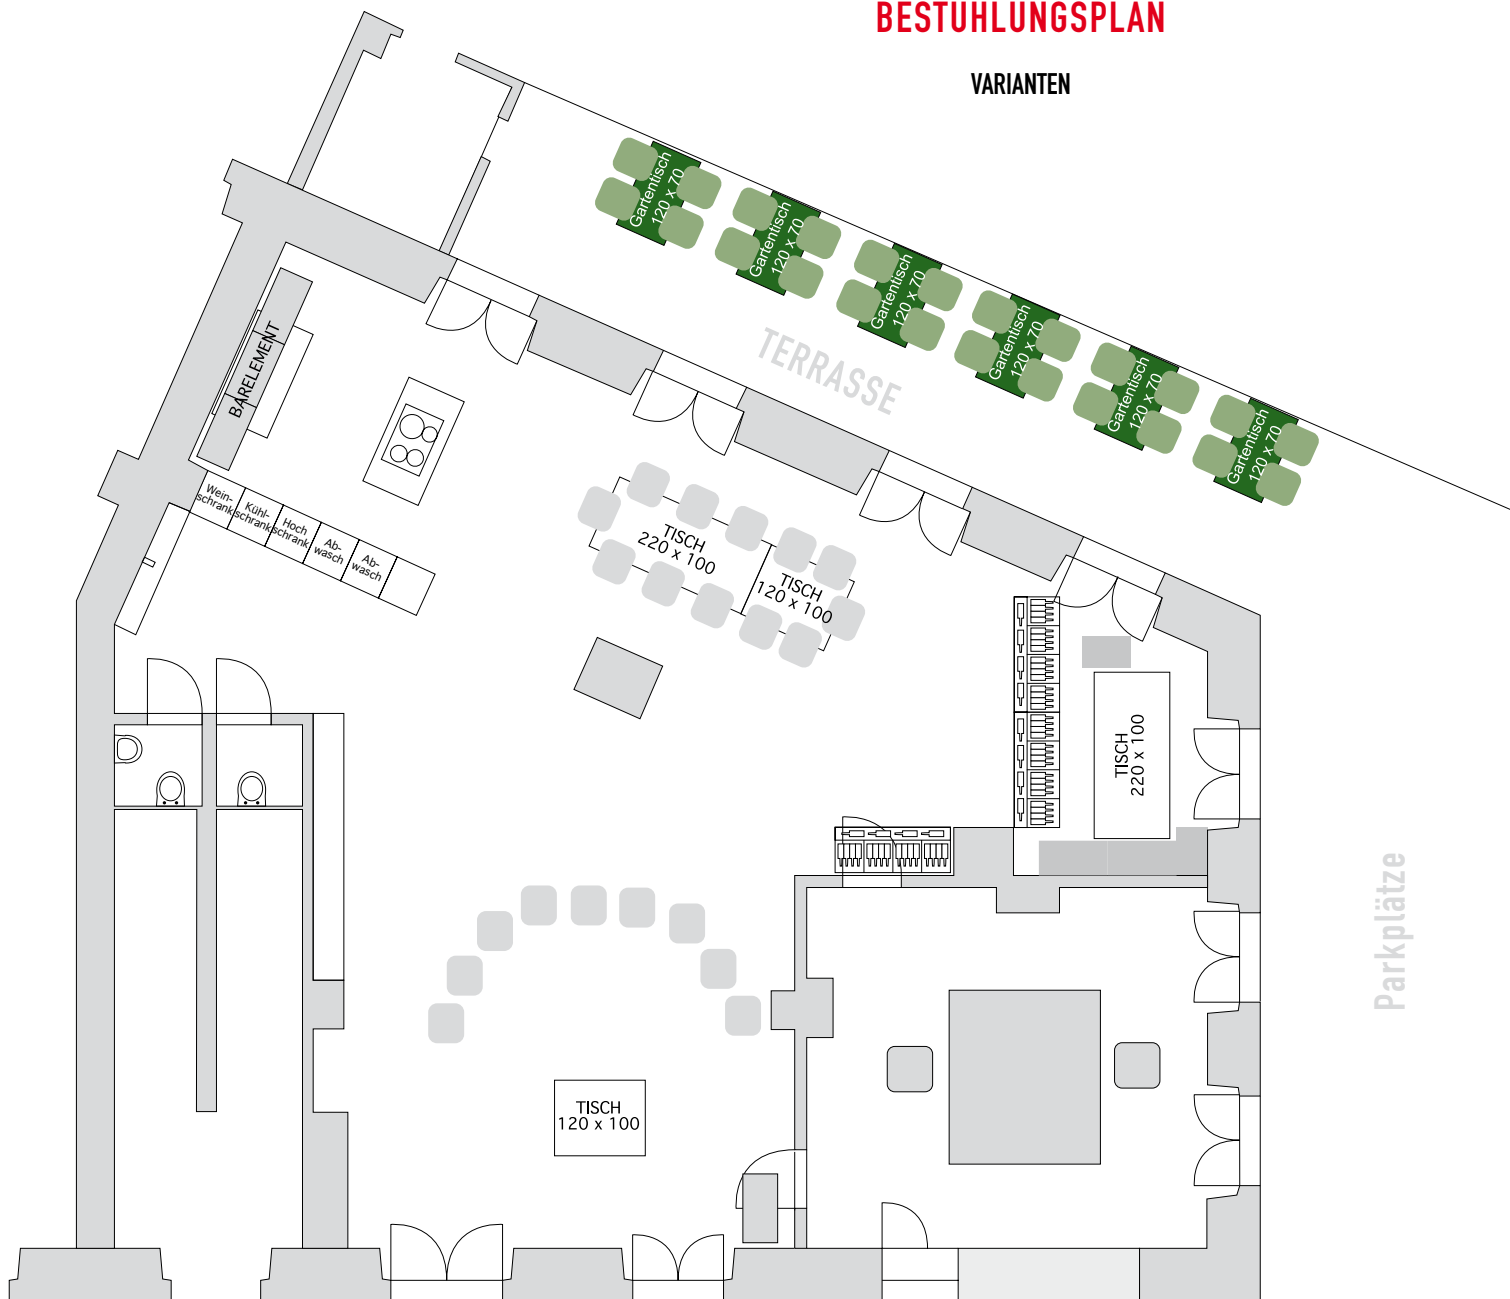

BESTUHLUNGSPLAN

VARIANTEN