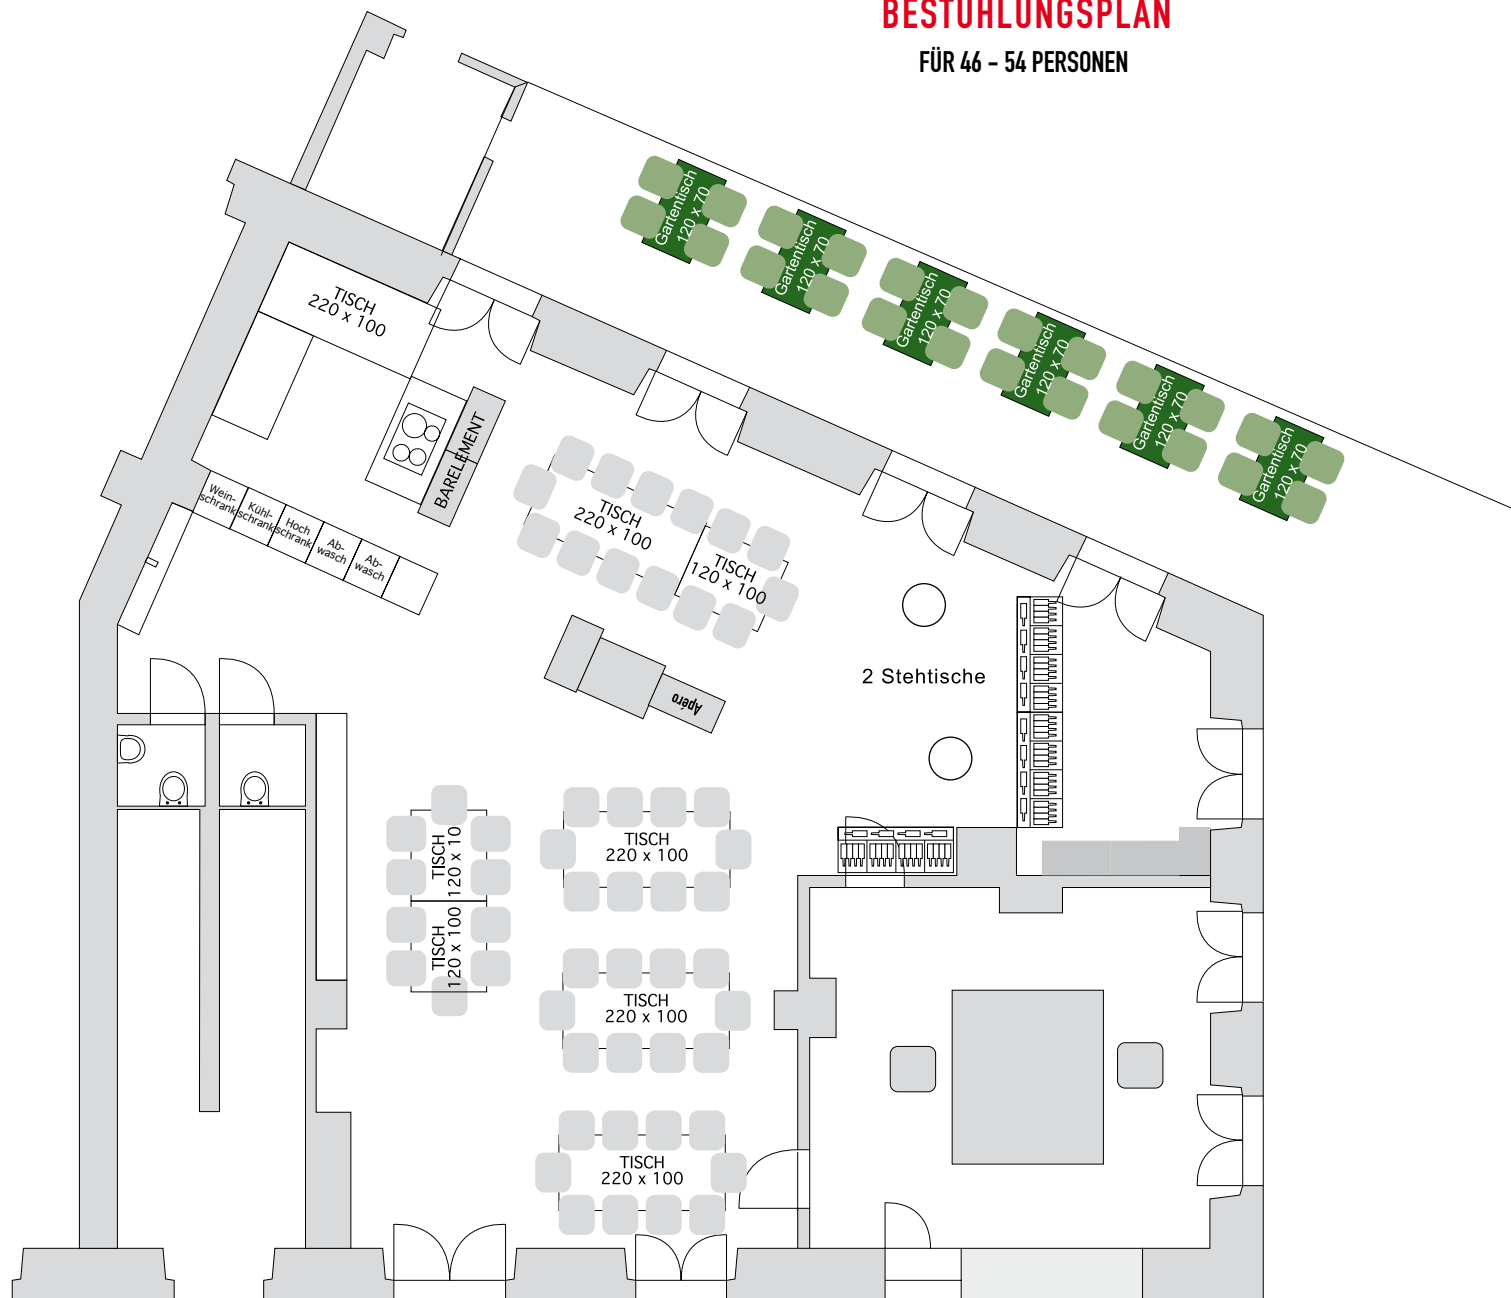

30 PERSONEN
mit grossem Buffet

BESTUHLUNGSPLAN

60 - 70 PERSONEN

36 SITZPLÄTZE

BESTUHLUNGSPLAN

38 - 52 PERSONEN

BESTUHLUNGSPLAN

FÜR 52 PERSONEN

BESTUHLUNGSPLAN

FÜR 46 - 54 PERSONEN

BESTUHLUNGSPLAN

38 - 50 PERSONEN

BESTUHLUNGSPLAN

20 Personen

BESTUHLUNGSPLAN

ca. 70 Personen (36 Sitzplätze)

BESTUHLUNGSPLAN

ca. 70 Personen (36 Sitzplätze)

BESTUHLUNGSPLAN

Bestuhlung für 58 Personen

BESTUHLUNGSPLAN

bis max 56 PERSONEN

BESTUHLUNGSPLAN

Bestuhlung für 58 innen
und 24 auf der Terrasse