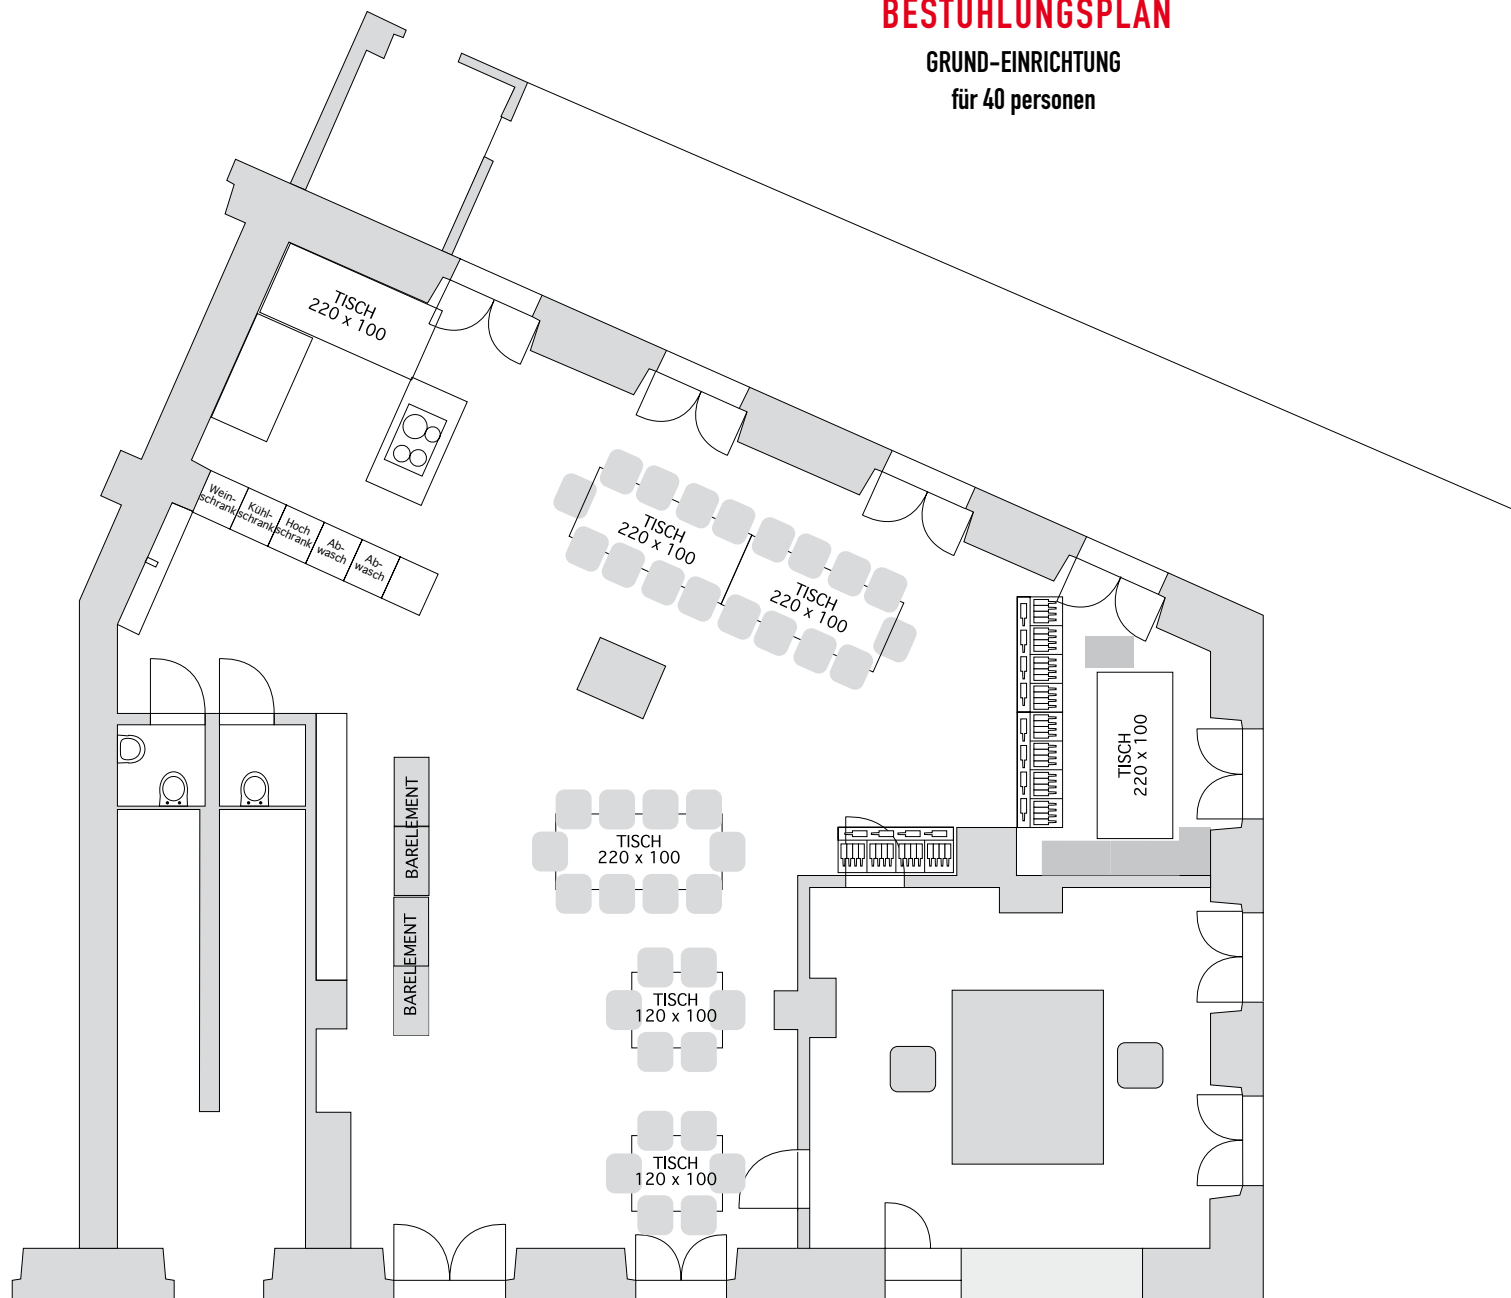

BESTUHLUNGSPLAN

GRUND-EINRICHTUNG

für 40 personen

BESTUHLUNGSPLAN

FÜR 46 PERSONEN

BESTUHLUNGSPLAN

FÜR 58 PERSONEN INNEN
24 PERSONEN AUF TERRASSE

BESTUHLUNGSPLAN

FÜR 44 PERSONEN

BESTUHLUNGSPLAN

24 Personen

BESTUHLUNGSPLAN

FÜR 36 – 42 PERSONEN LOCKER GESTUHLT

BESTUHLUNGSPLAN

KINOBESTUHLUNG

34 vorne 6 hinten