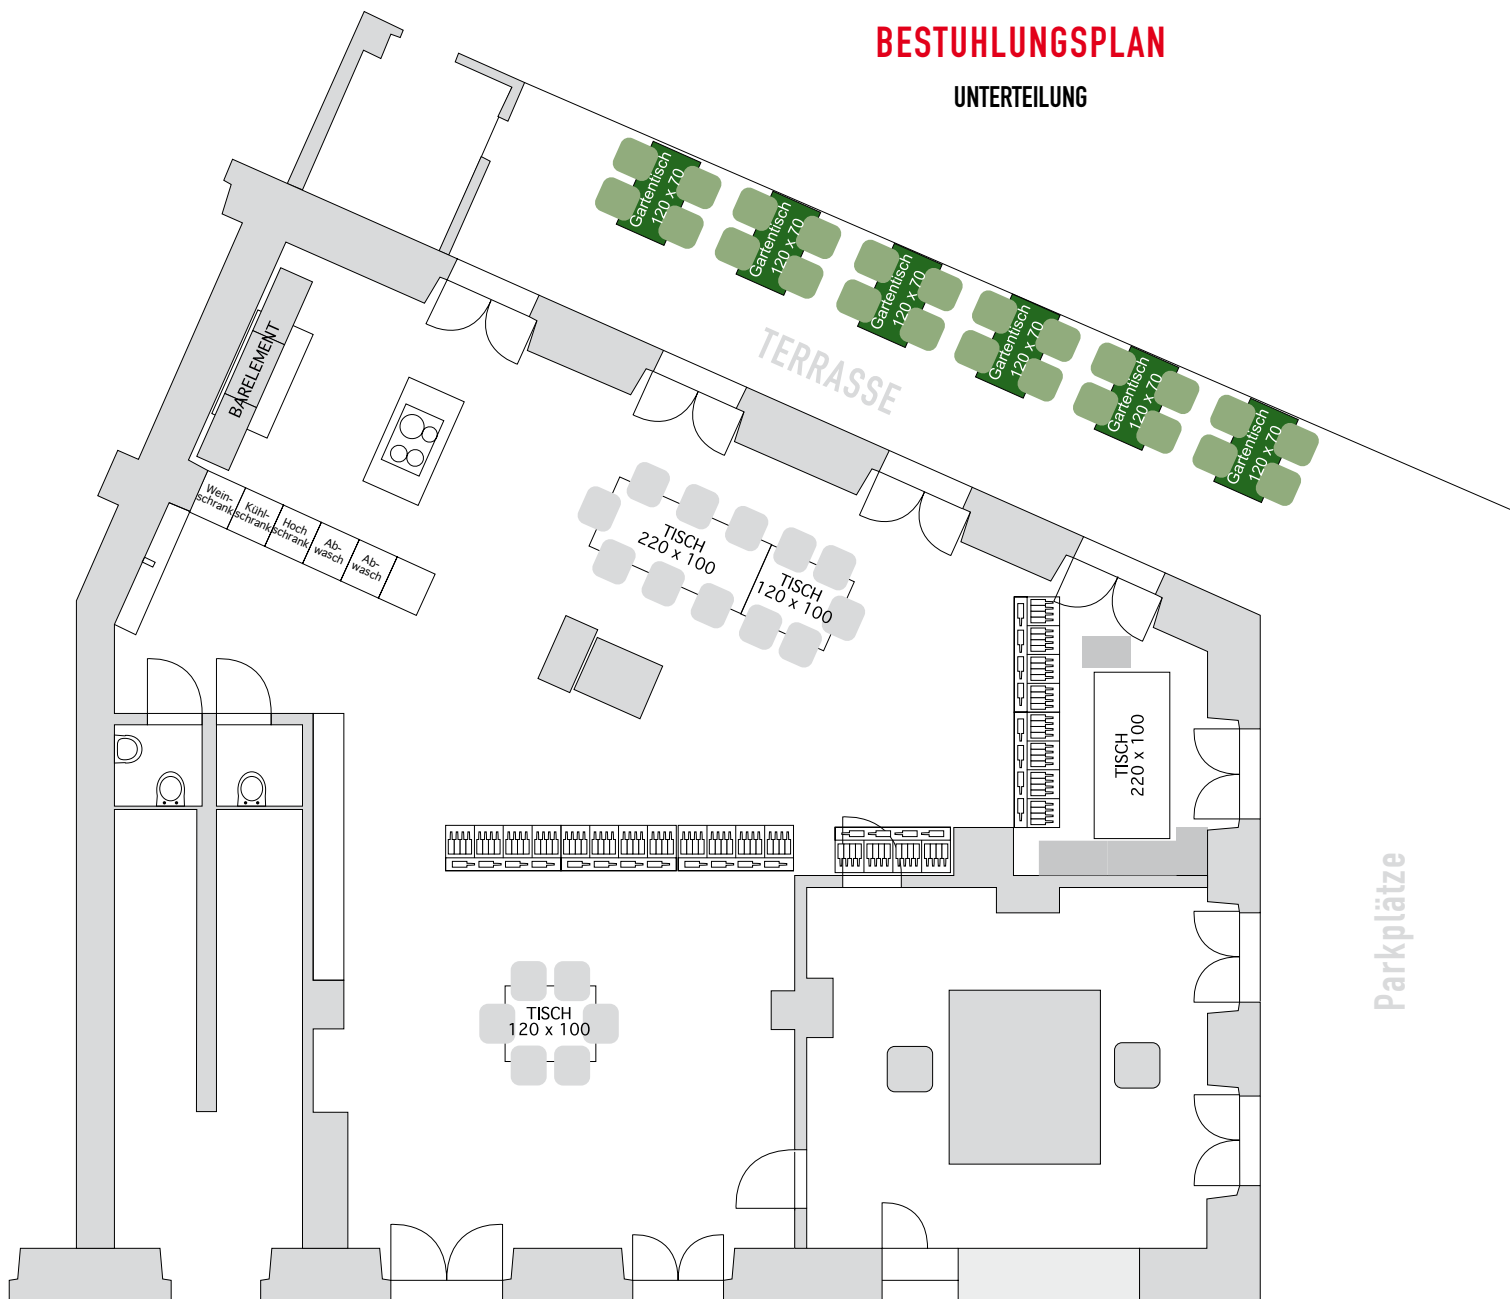

BESTUHLUNGSPLAN

UNTERTEILUNG