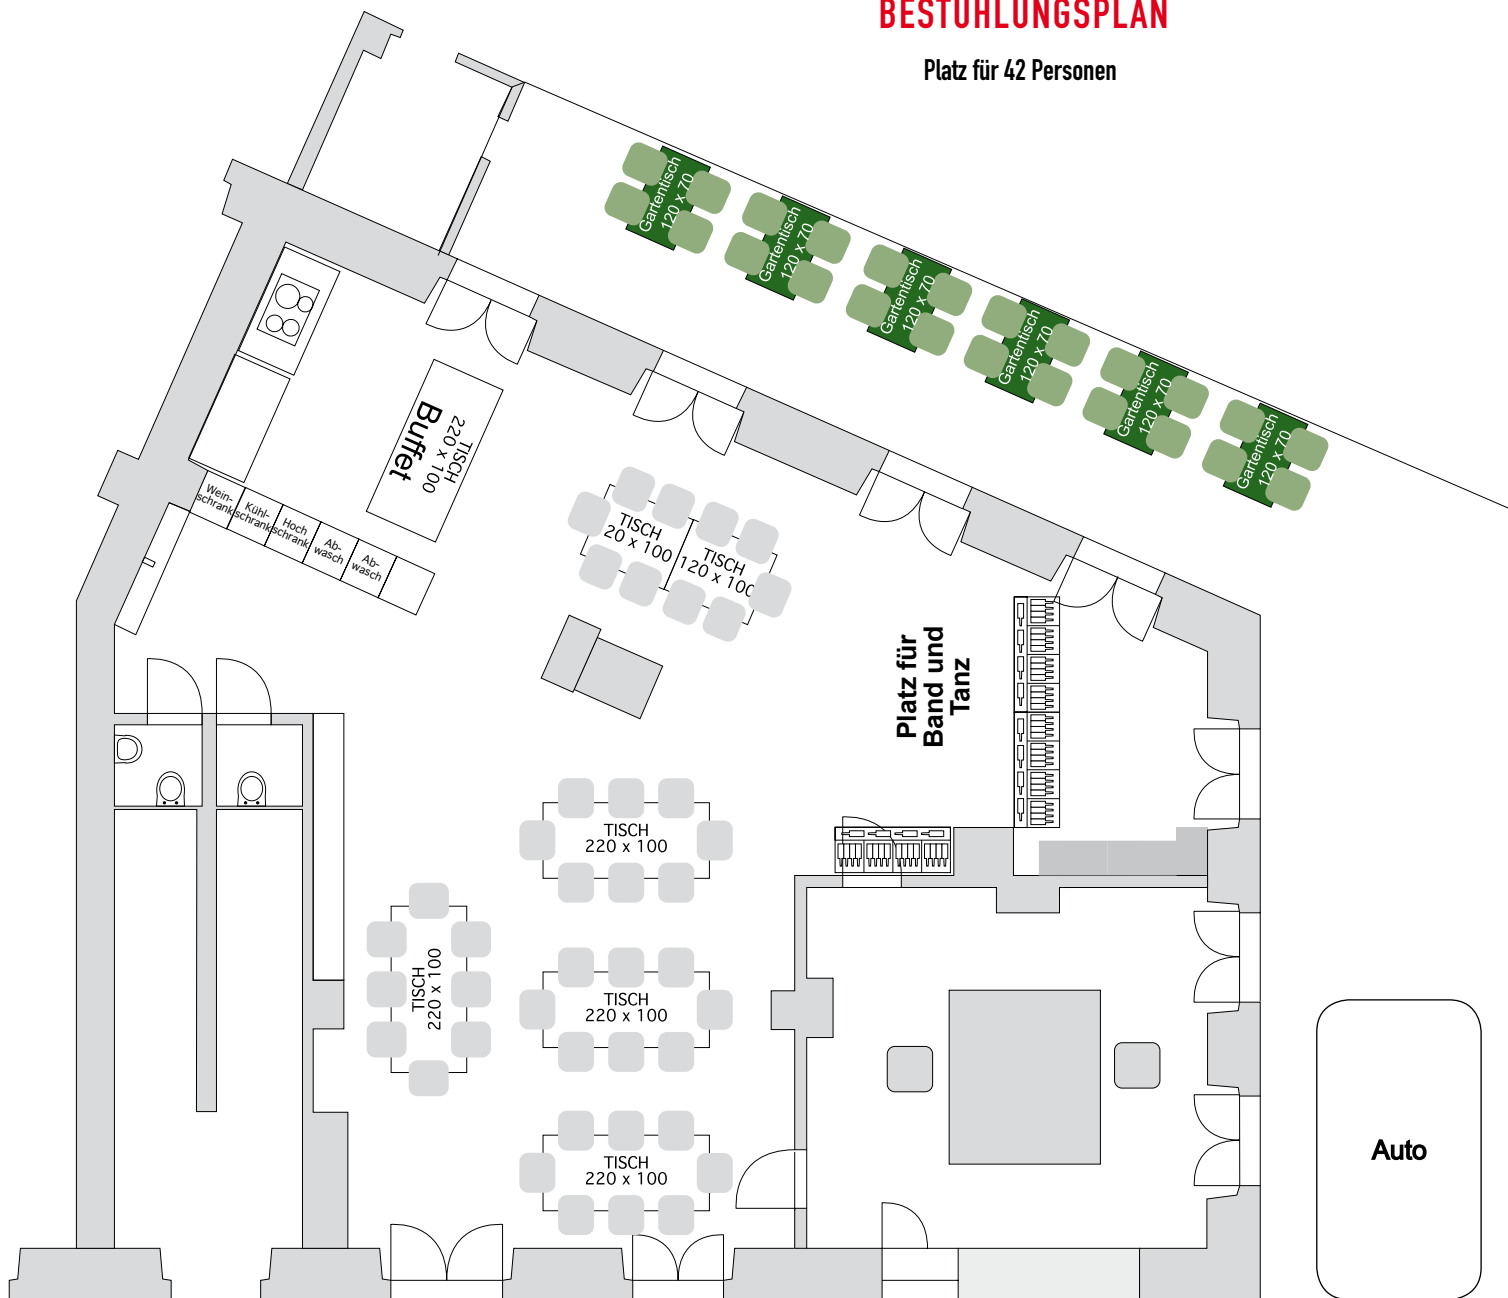

BESTUHLUNGSPLAN

ca. 70 Personen (36 Sitzplätze)

BESTUHLUNGSPLAN

Bestuhlung für 58 Personen

BESTUHLUNGSPLAN

bis max 56 PERSONEN

BESTUHLUNGSPLAN

Bestuhlung für 58 innen
und 24 auf der Terrasse

BESTUHLUNGSPLAN

Bestuhlung für 32 Erwachsene

1 Kind auf TripTrap

BESTUHLUNGSPLAN

Geburtstagsfest
40 Sitzplätze

BESTUHLUNGSPLAN

68 PERSONEN

BESTUHLUNGSPLAN

48 - 54 Personen

BESTUHLUNGSPLAN

BESTUHLUNGSPLAN

Bestuhlung für max. 34 Personen

BESTUHLUNGSPLAN

Platz für 42 Personen

BESTUHLUNGSPLAN

Platz für 42 Personen

BESTUHLUNGSPLAN

Platz für 50 Personen

BESTUHLUNGSPLAN

Bestuhlung für max. 60 Personen

BESTUHLUNGSPLAN

Bestuhlung für ca. 12 - 16 Personen

BESTUHLUNGSPLAN

Bestuhlung für ca. 40 - 48 Personen