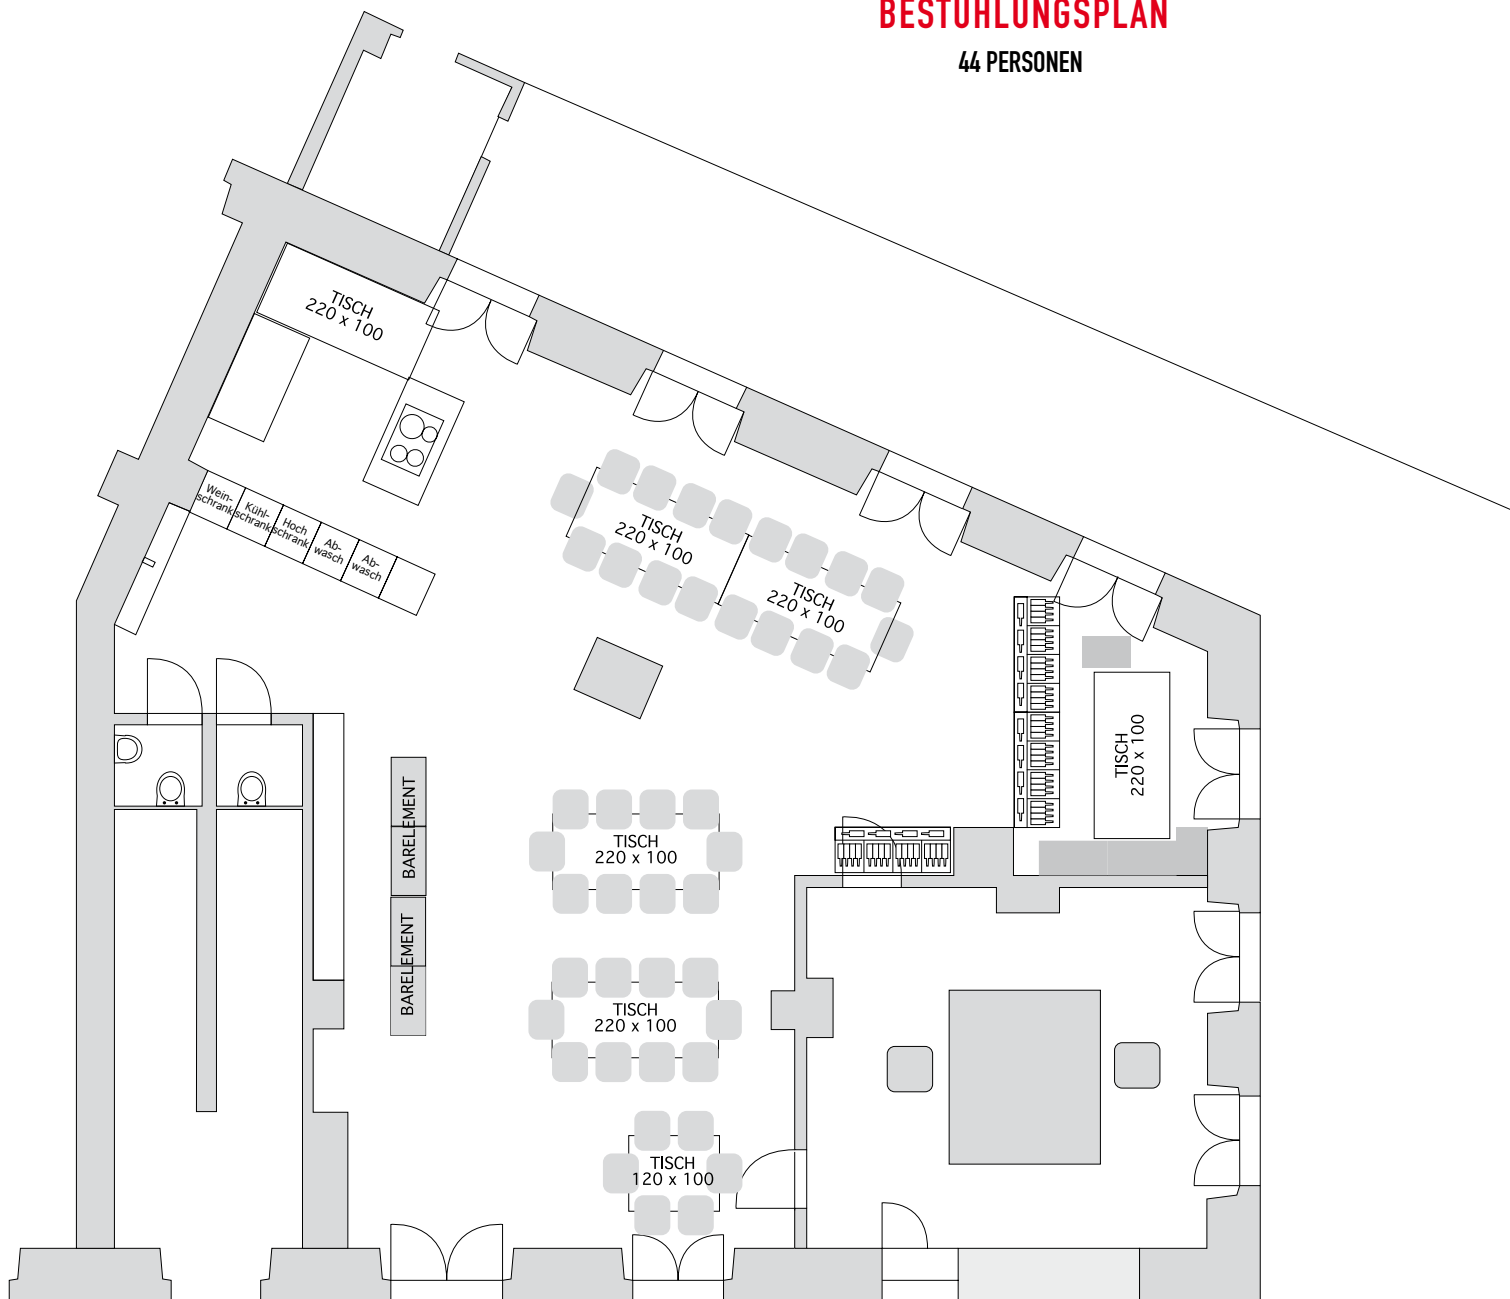

BESTUHLUNGSPLAN

GRUND-EINRICHTUNG

für 40 personen

BESTUHLUNGSPLAN

FÜR 46 PERSONEN

BESTUHLUNGSPLAN

FÜR 58 PERSONEN INNEN
24 PERSONEN AUF TERRASSE

BESTUHLUNGSPLAN

FÜR 44 PERSONEN

BESTUHLUNGSPLAN

24 Personen

BESTUHLUNGSPLAN

FÜR 36 – 42 PERSONEN LOCKER GESTUHLT

BESTUHLUNGSPLAN

KINOBESTUHLUNG

34 vorne 6 hinten

BESTUHLUNGSPLAN

UNTERTEILUNG

BESTUHLUNGSPLAN

VARIANTEN

BESTUHLUNGSPLAN

44 PERSONEN

BESTUHLUNGSPLAN

28 PERSONEN

BESTUHLUNGSPLAN

GROSSER FAMILIENTISCH

28 PERSONEN

BESTUHLUNGSPLAN

60 PERSONEN

BESTUHLUNGSPLAN

42 PERSONEN

BESTUHLUNGSPLAN