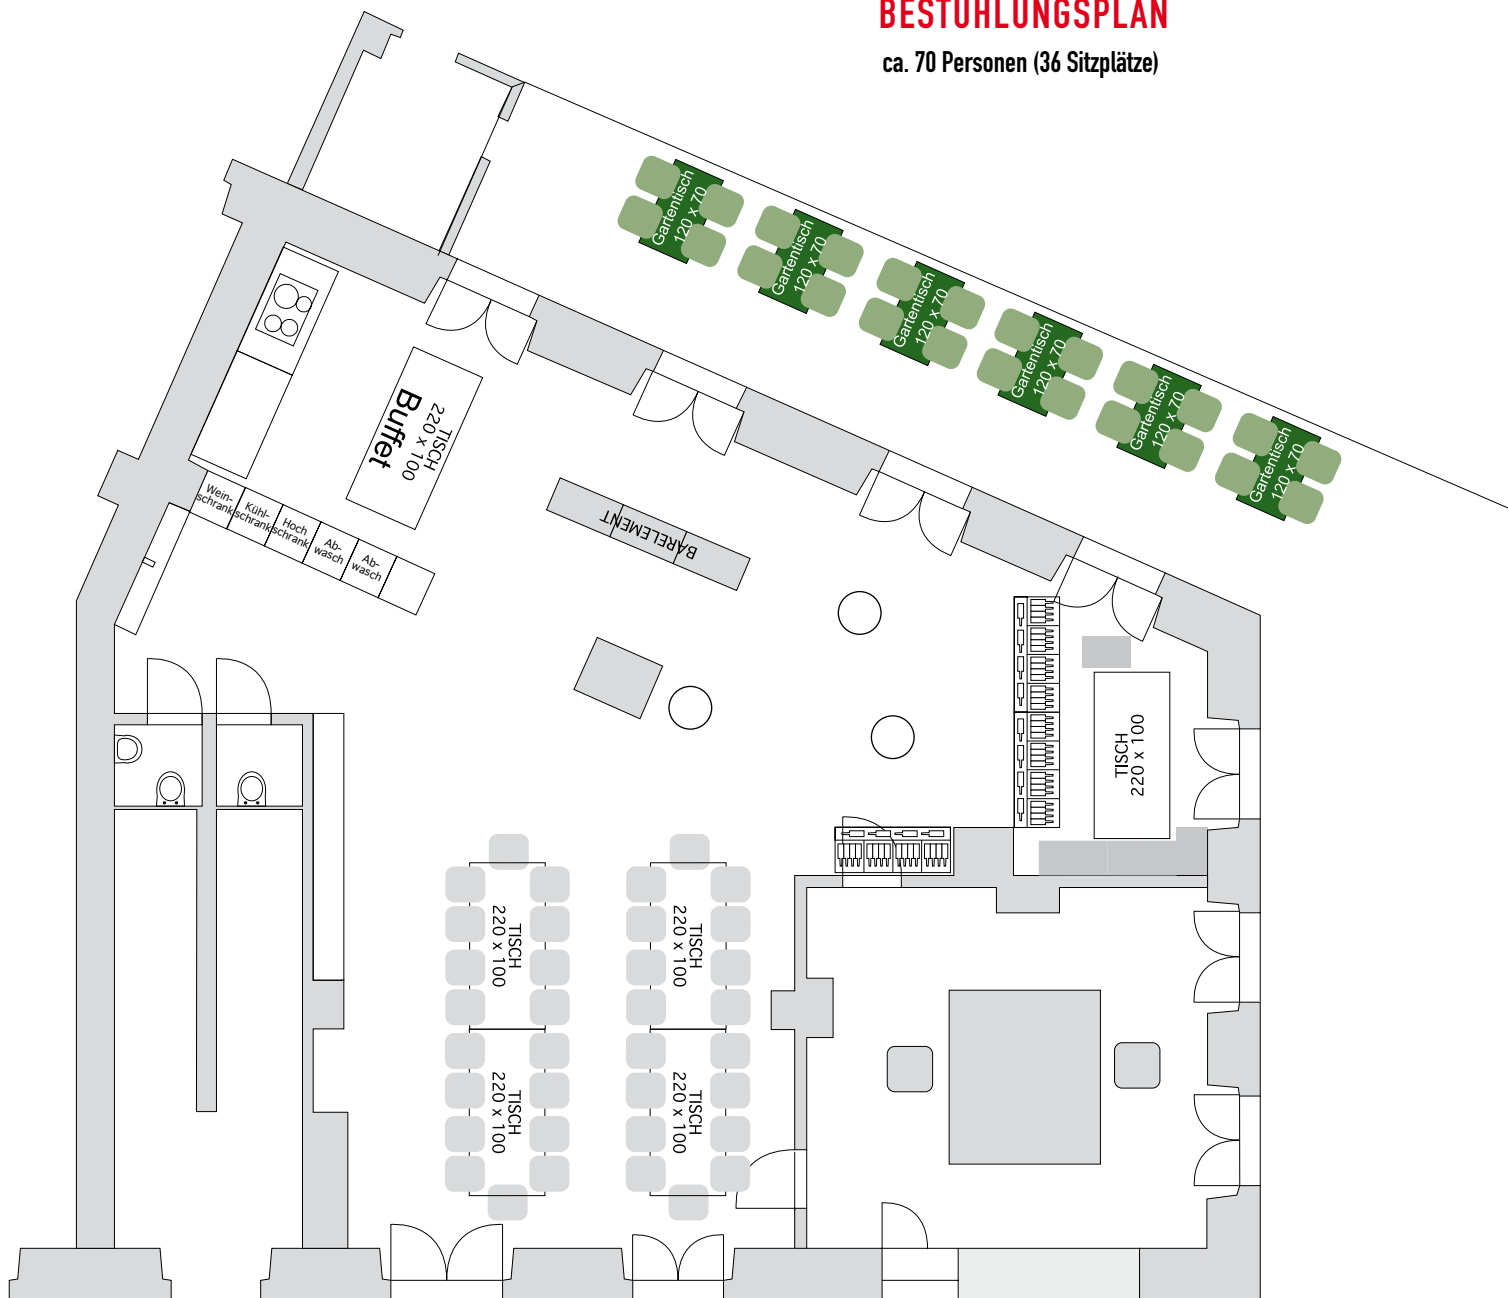

30 PERSONEN
mit grossem Buffet

BESTUHLUNGSPLAN

60 - 70 PERSONEN

36 SITZPLÄTZE

BESTUHLUNGSPLAN

38 - 52 PERSONEN

BESTUHLUNGSPLAN

FÜR 52 PERSONEN

BESTUHLUNGSPLAN

FÜR 46 - 54 PERSONEN

BESTUHLUNGSPLAN

38 - 50 PERSONEN

BESTUHLUNGSPLAN

20 Personen

BESTUHLUNGSPLAN

ca. 70 Personen (36 Sitzplätze)

BESTUHLUNGSPLAN

ca. 70 Personen (36 Sitzplätze)

BESTUHLUNGSPLAN

Bestuhlung für 58 Personen

BESTUHLUNGSPLAN

bis max 56 PERSONEN

BESTUHLUNGSPLAN

Bestuhlung für 58 innen
und 24 auf der Terrasse