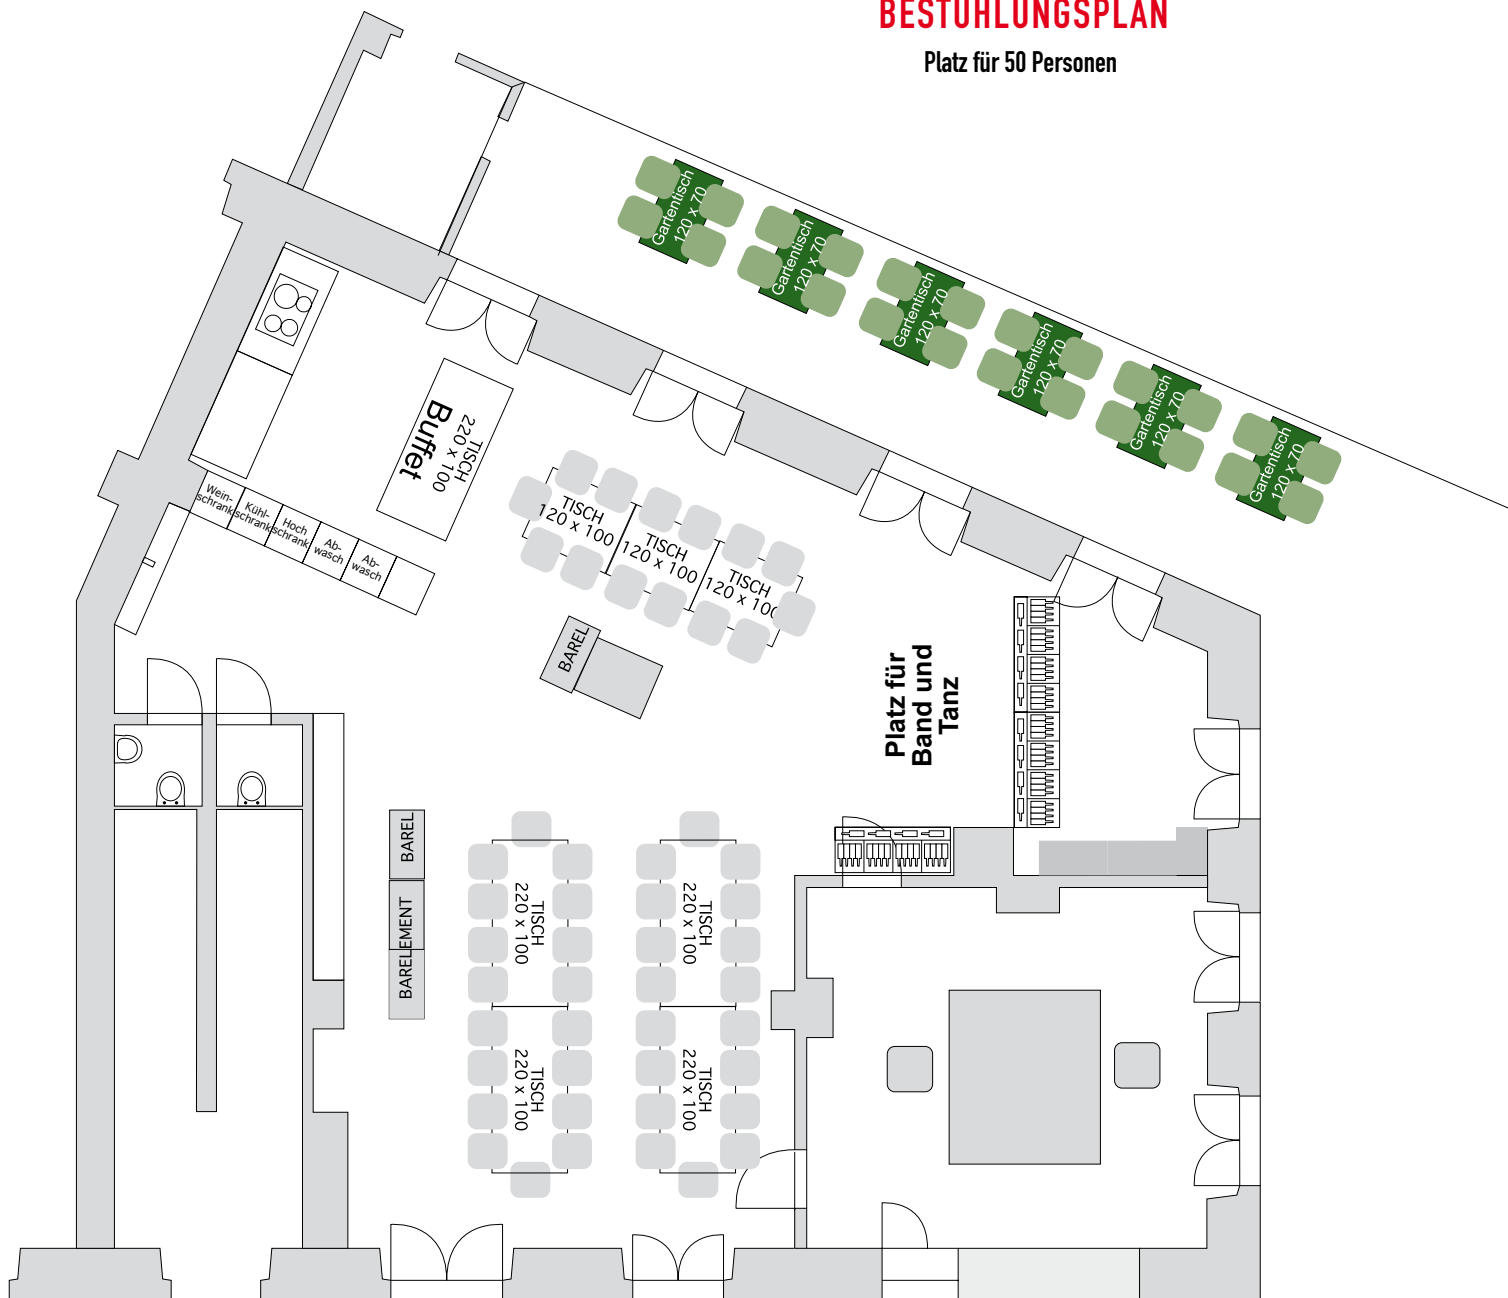

BESTUHLUNGSPLAN

FÜR 46 - 54 PERSONEN

BESTUHLUNGSPLAN

38 - 50 PERSONEN

BESTUHLUNGSPLAN

20 Personen

BESTUHLUNGSPLAN

ca. 70 Personen (36 Sitzplätze)

BESTUHLUNGSPLAN

ca. 70 Personen (36 Sitzplätze)

BESTUHLUNGSPLAN

Bestuhlung für 58 Personen

BESTUHLUNGSPLAN

bis max 56 PERSONEN

BESTUHLUNGSPLAN

Bestuhlung für 58 innen
und 24 auf der Terrasse

48 - 54 Personen

BESTUHLUNGSPLAN

BESTUHLUNGSPLAN

Bestuhlung für max. 34 Personen

BESTUHLUNGSPLAN

Platz für 42 Personen

BESTUHLUNGSPLAN

Platz für 42 Personen

BESTUHLUNGSPLAN

Platz für 50 Personen

BESTUHLUNGSPLAN

Bestuhlung für max. 60 Personen

BESTUHLUNGSPLAN

Bestuhlung für ca. 12 - 16 Personen

BESTUHLUNGSPLAN

Bestuhlung für ca. 40 - 48 Personen