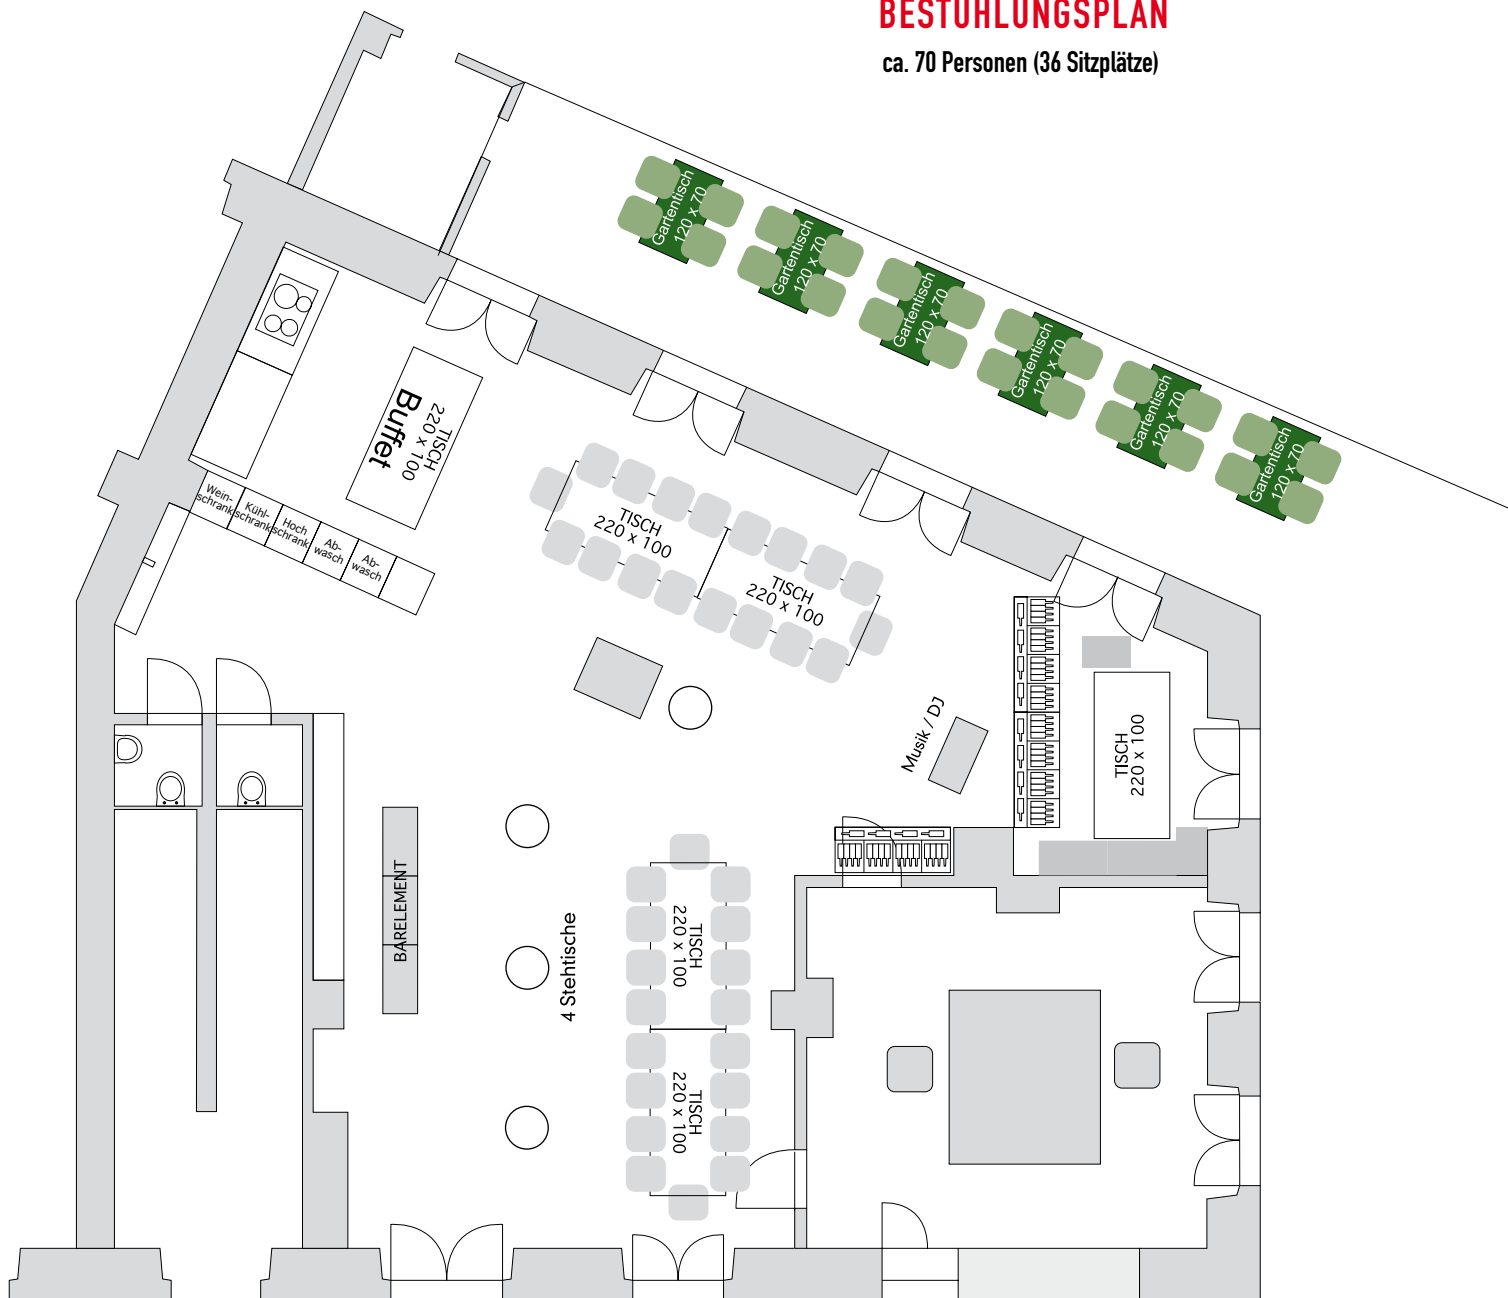

30 PERSONEN
mit grossem Buffet

BESTUHLUNGSPLAN

60 - 70 PERSONEN

36 SITZPLÄTZE

BESTUHLUNGSPLAN

38 - 52 PERSONEN

BESTUHLUNGSPLAN

FÜR 52 PERSONEN

BESTUHLUNGSPLAN

FÜR 46 - 54 PERSONEN

BESTUHLUNGSPLAN

38 - 50 PERSONEN

BESTUHLUNGSPLAN

20 Personen

BESTUHLUNGSPLAN

ca. 70 Personen (36 Sitzplätze)

BESTUHLUNGSPLAN

ca. 70 Personen (36 Sitzplätze)

BESTUHLUNGSPLAN

Bestuhlung für 58 Personen

BESTUHLUNGSPLAN

bis max 56 PERSONEN

BESTUHLUNGSPLAN

Bestuhlung für 58 innen
und 24 auf der Terrasse