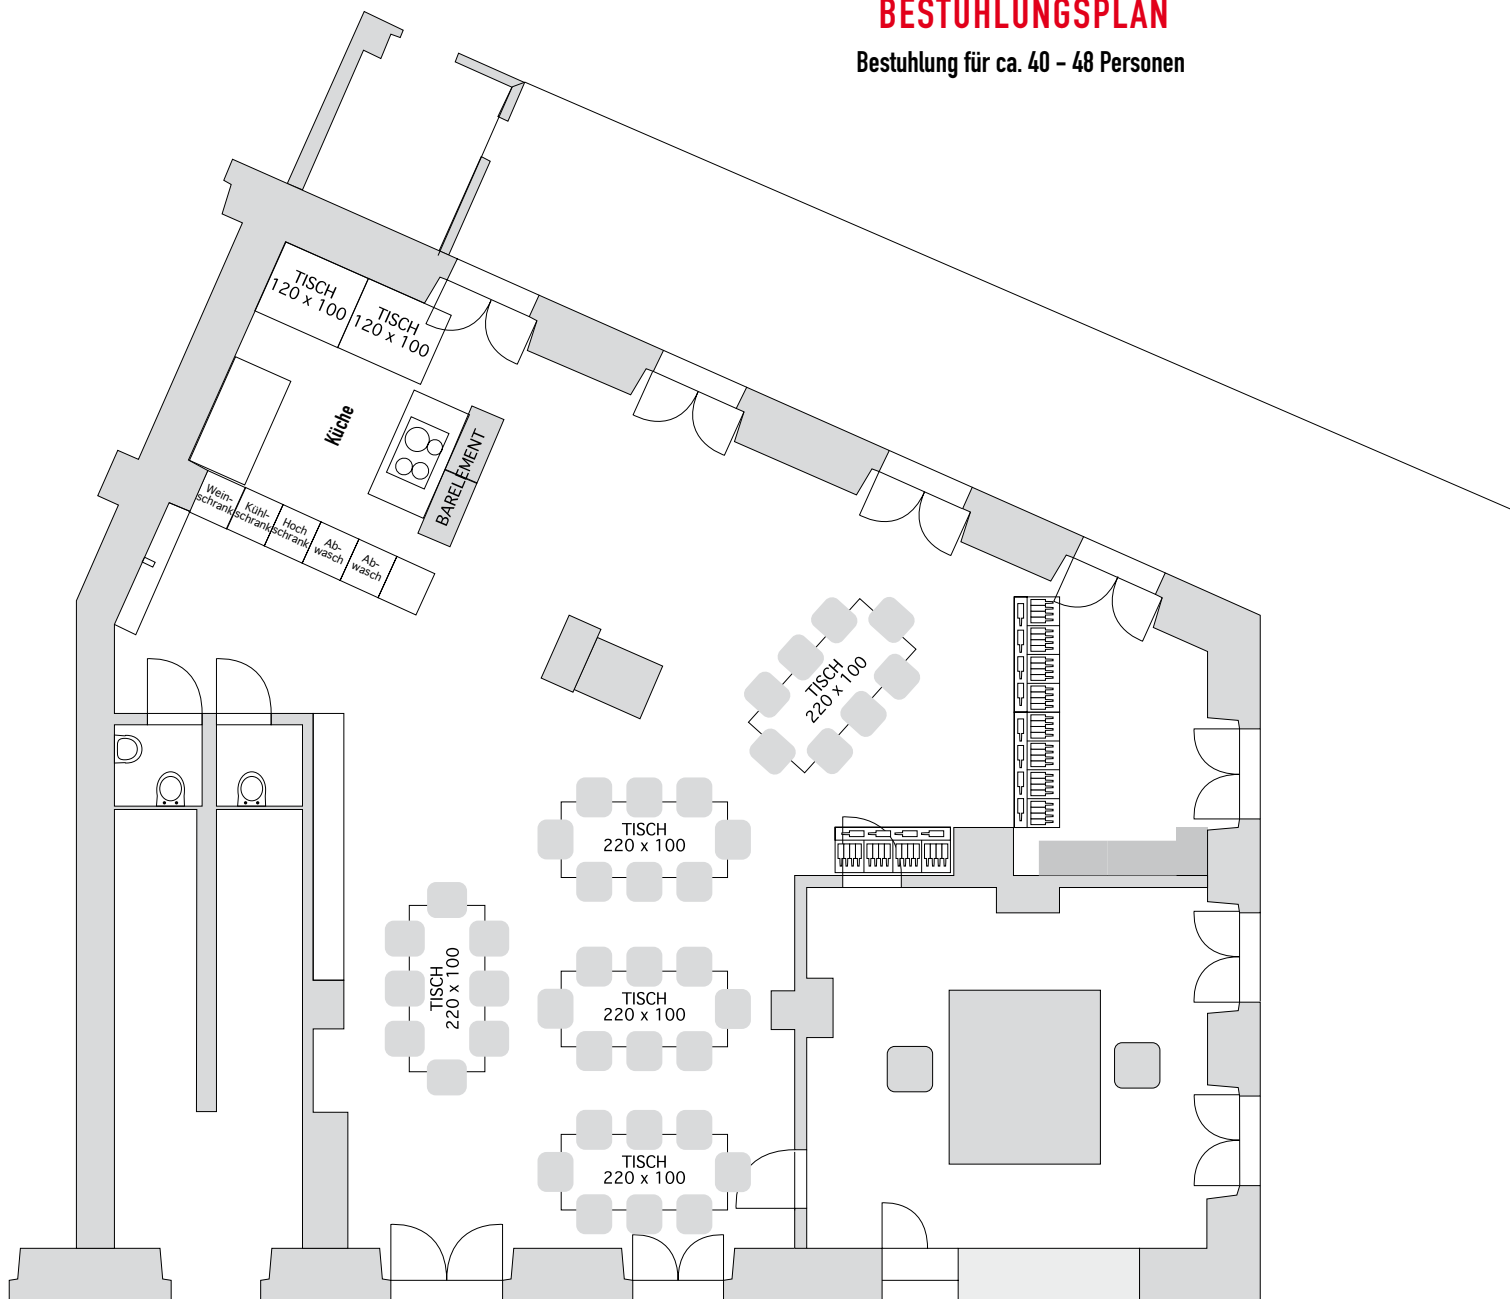

BESTUHLUNGSPLAN

ca. 70 Personen (36 Sitzplätze)

BESTUHLUNGSPLAN

Bestuhlung für 58 Personen

BESTUHLUNGSPLAN

bis max 56 PERSONEN

BESTUHLUNGSPLAN

Bestuhlung für 58 innen
und 24 auf der Terrasse

48 - 54 Personen

BESTUHLUNGSPLAN

BESTUHLUNGSPLAN

Bestuhlung für max. 34 Personen

BESTUHLUNGSPLAN

Platz für 42 Personen

BESTUHLUNGSPLAN

Platz für 42 Personen

BESTUHLUNGSPLAN

Platz für 50 Personen

BESTUHLUNGSPLAN

Bestuhlung für max. 60 Personen

BESTUHLUNGSPLAN

Bestuhlung für ca. 12 - 16 Personen

BESTUHLUNGSPLAN

Bestuhlung für ca. 40 - 48 Personen

BESTUHLUNGSPLAN

Bestuhlung Meeting
für 10 Personen