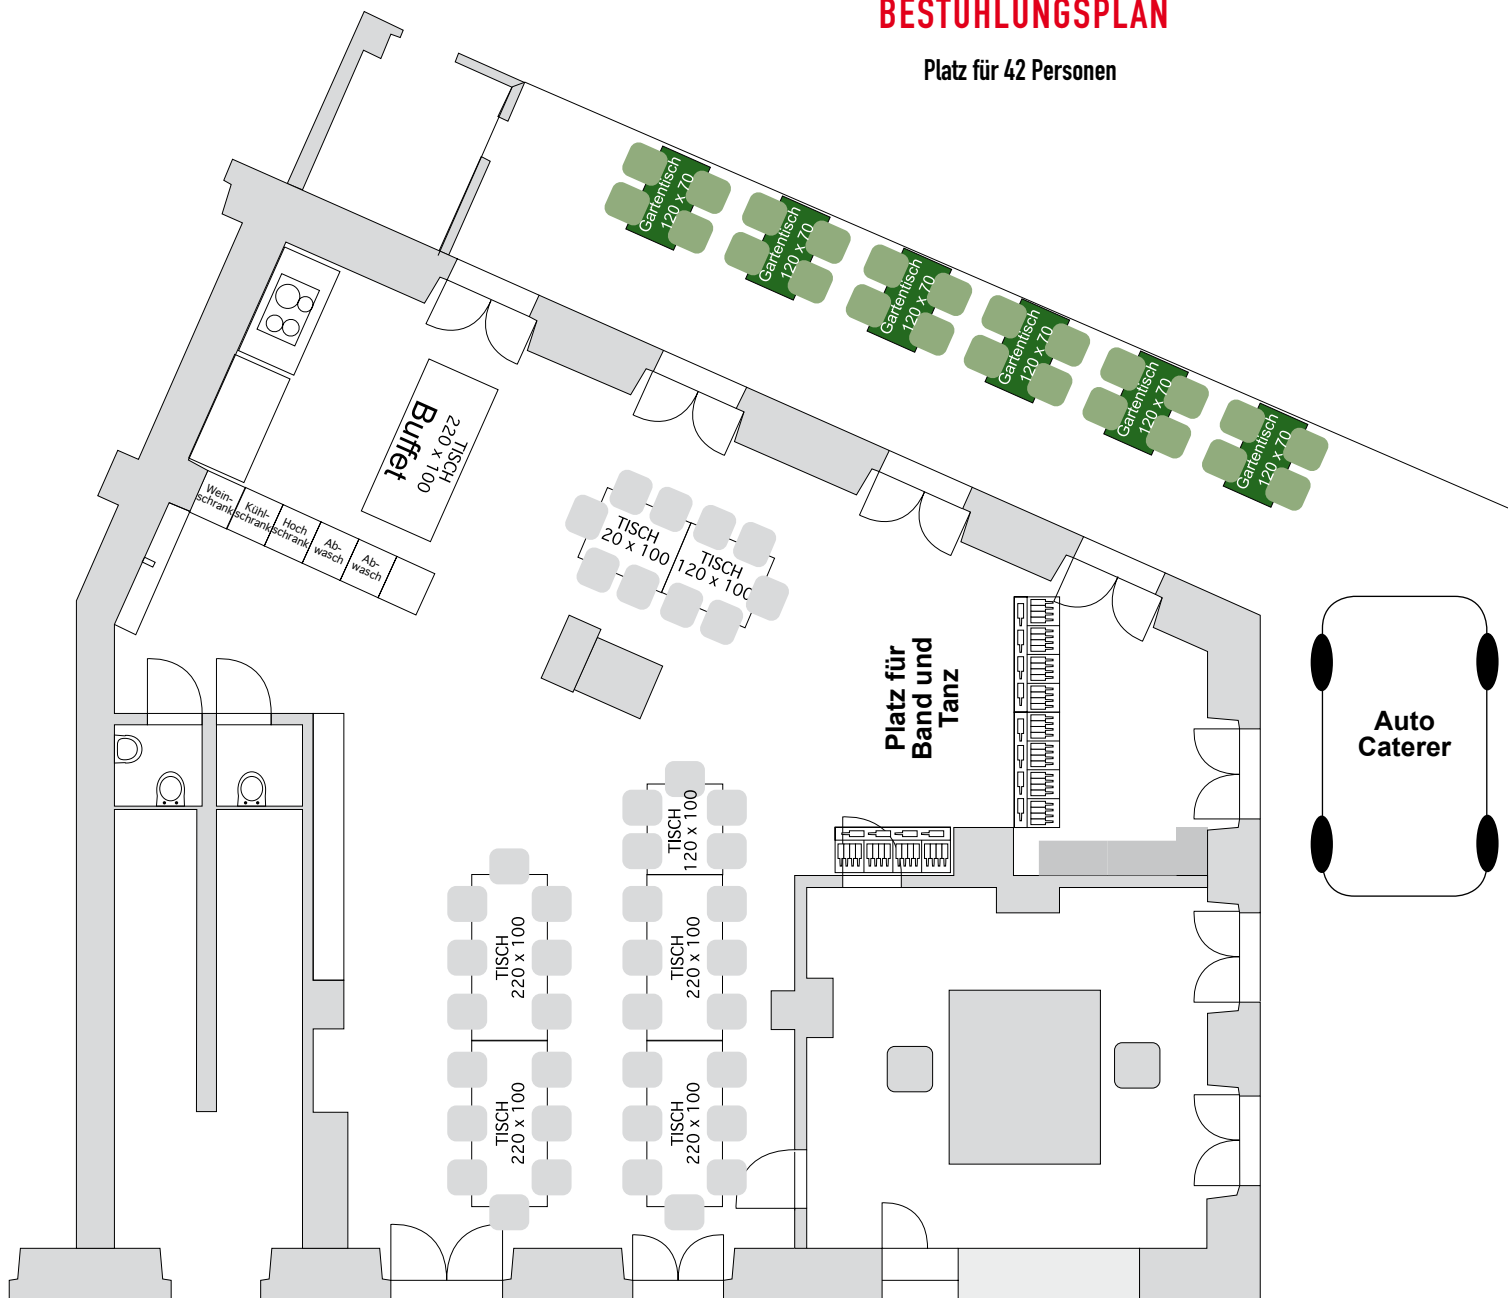

BESTUHLUNGSPLAN

ca. 70 Personen (36 Sitzplätze)

BESTUHLUNGSPLAN

Bestuhlung für 58 Personen

BESTUHLUNGSPLAN

bis max 56 PERSONEN

BESTUHLUNGSPLAN

Bestuhlung für 58 innen
und 24 auf der Terrasse

BESTUHLUNGSPLAN

Bestuhlung für 32 Erwachsene

1 Kind auf TripTrap

BESTUHLUNGSPLAN

Geburtstagsfest
40 Sitzplätze

BESTUHLUNGSPLAN

68 PERSONEN

BESTUHLUNGSPLAN

48 - 54 Personen

BESTUHLUNGSPLAN

BESTUHLUNGSPLAN

Bestuhlung für max. 34 Personen

BESTUHLUNGSPLAN

Platz für 42 Personen

BESTUHLUNGSPLAN

Platz für 42 Personen

BESTUHLUNGSPLAN

Platz für 50 Personen

BESTUHLUNGSPLAN

Bestuhlung für max. 60 Personen

BESTUHLUNGSPLAN

Bestuhlung für ca. 12 - 16 Personen

BESTUHLUNGSPLAN

Bestuhlung für ca. 40 - 48 Personen