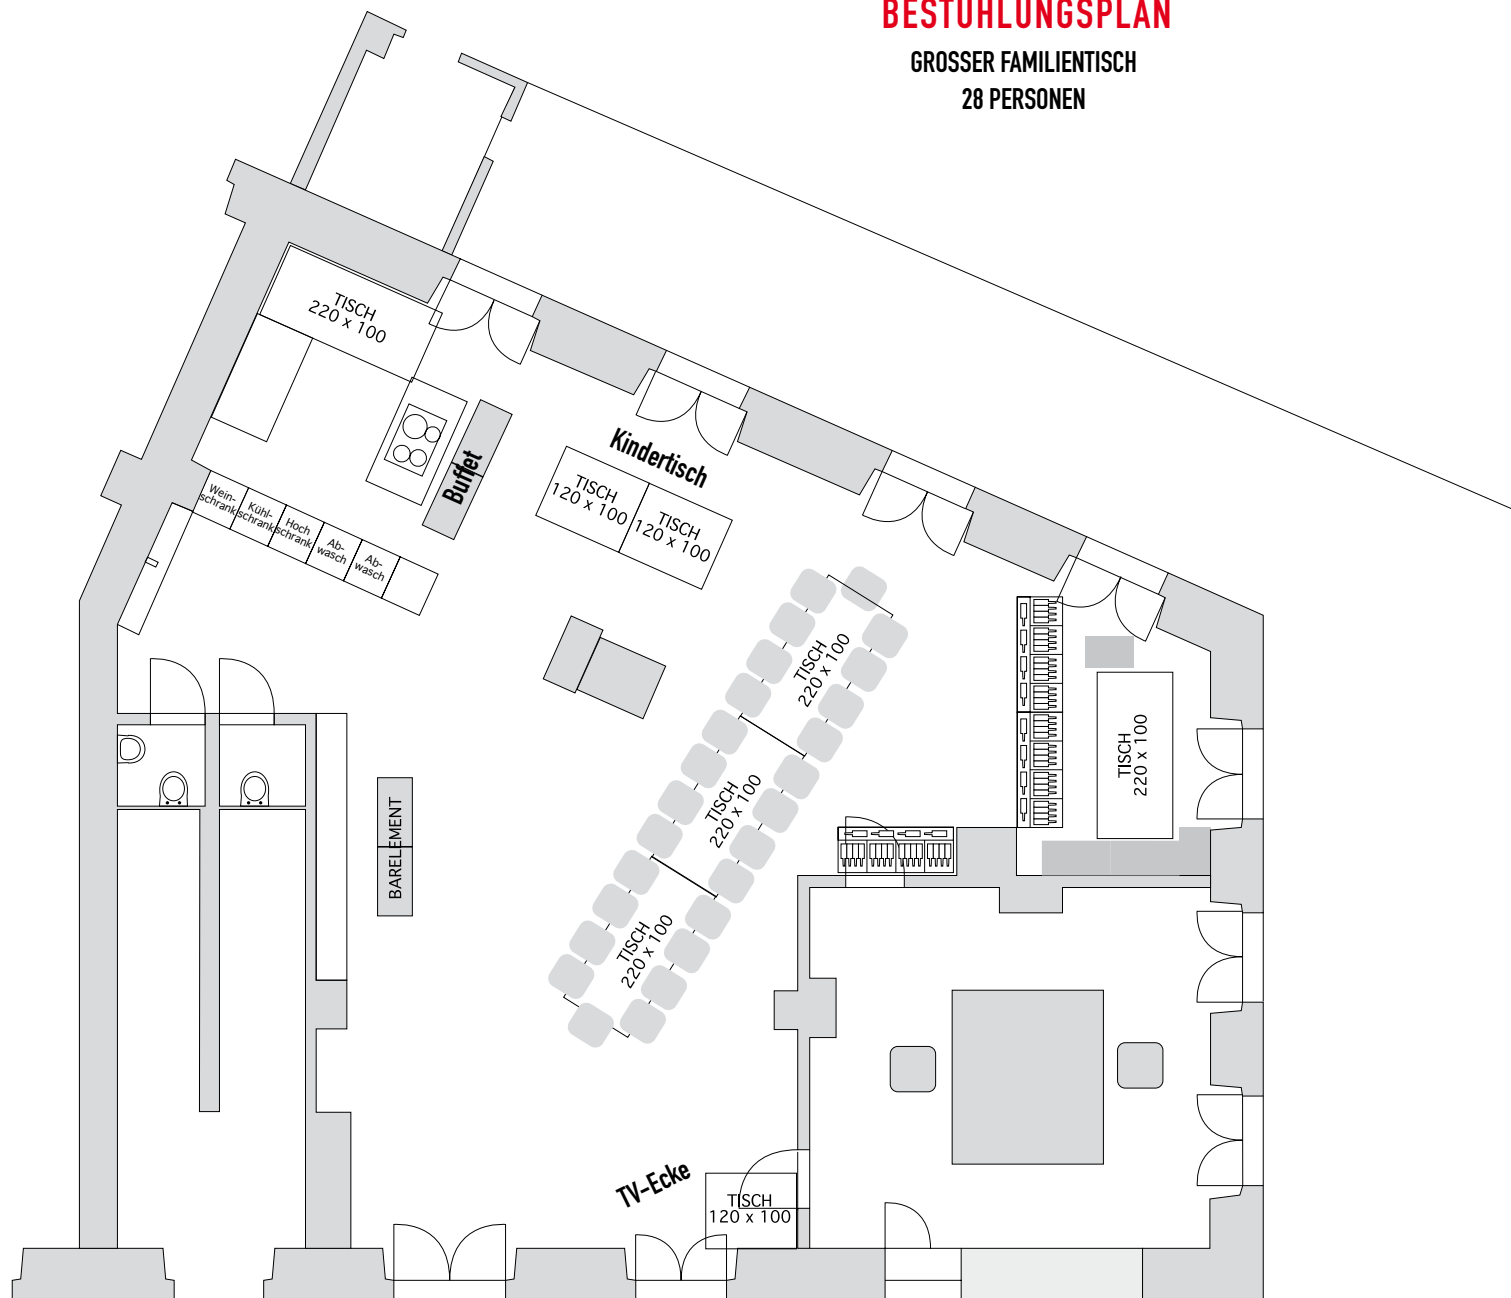

BESTUHLUNGSPLAN

GRUND-EINRICHTUNG

für 40 personen

BESTUHLUNGSPLAN

FÜR 46 PERSONEN

BESTUHLUNGSPLAN

FÜR 58 PERSONEN INNEN
24 PERSONEN AUF TERRASSE

BESTUHLUNGSPLAN

FÜR 44 PERSONEN

BESTUHLUNGSPLAN

24 Personen

BESTUHLUNGSPLAN

FÜR 36 – 42 PERSONEN LOCKER GESTUHLT

BESTUHLUNGSPLAN

KINOBESTUHLUNG

34 vorne 6 hinten

BESTUHLUNGSPLAN

UNTERTEILUNG

BESTUHLUNGSPLAN

VARIANTEN

BESTUHLUNGSPLAN

44 PERSONEN

BESTUHLUNGSPLAN

28 PERSONEN

BESTUHLUNGSPLAN

GROSSER FAMILIENTISCH

28 PERSONEN

BESTUHLUNGSPLAN

60 PERSONEN

BESTUHLUNGSPLAN

42 PERSONEN

BESTUHLUNGSPLAN