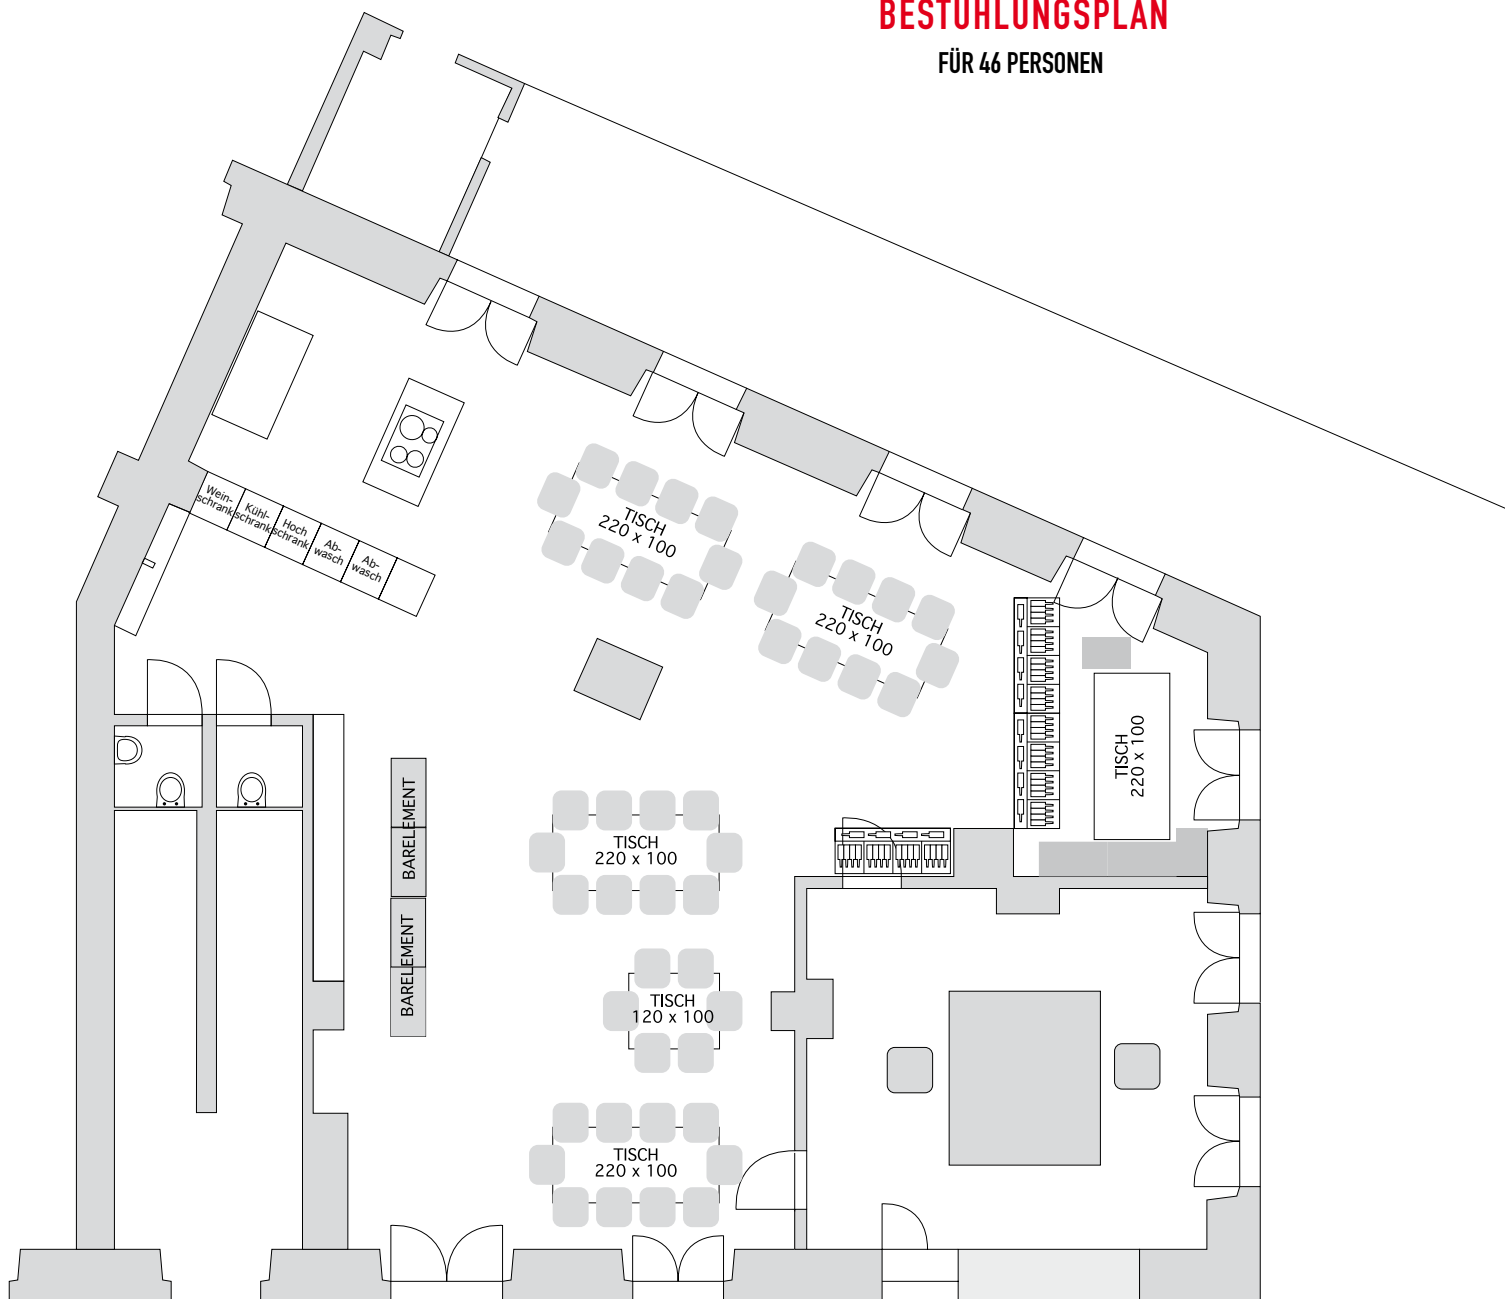

BESTUHLUNGSPLAN

GRUND-EINRICHTUNG

für 40 personen

BESTUHLUNGSPLAN

FÜR 46 PERSONEN

BESTUHLUNGSPLAN

FÜR 58 PERSONEN INNEN
24 PERSONEN AUF TERRASSE

BESTUHLUNGSPLAN

FÜR 44 PERSONEN

BESTUHLUNGSPLAN

24 Personen

BESTUHLUNGSPLAN

FÜR 36 – 42 PERSONEN LOCKER GESTUHLT

BESTUHLUNGSPLAN

KINOBESTUHLUNG

34 vorne 6 hinten