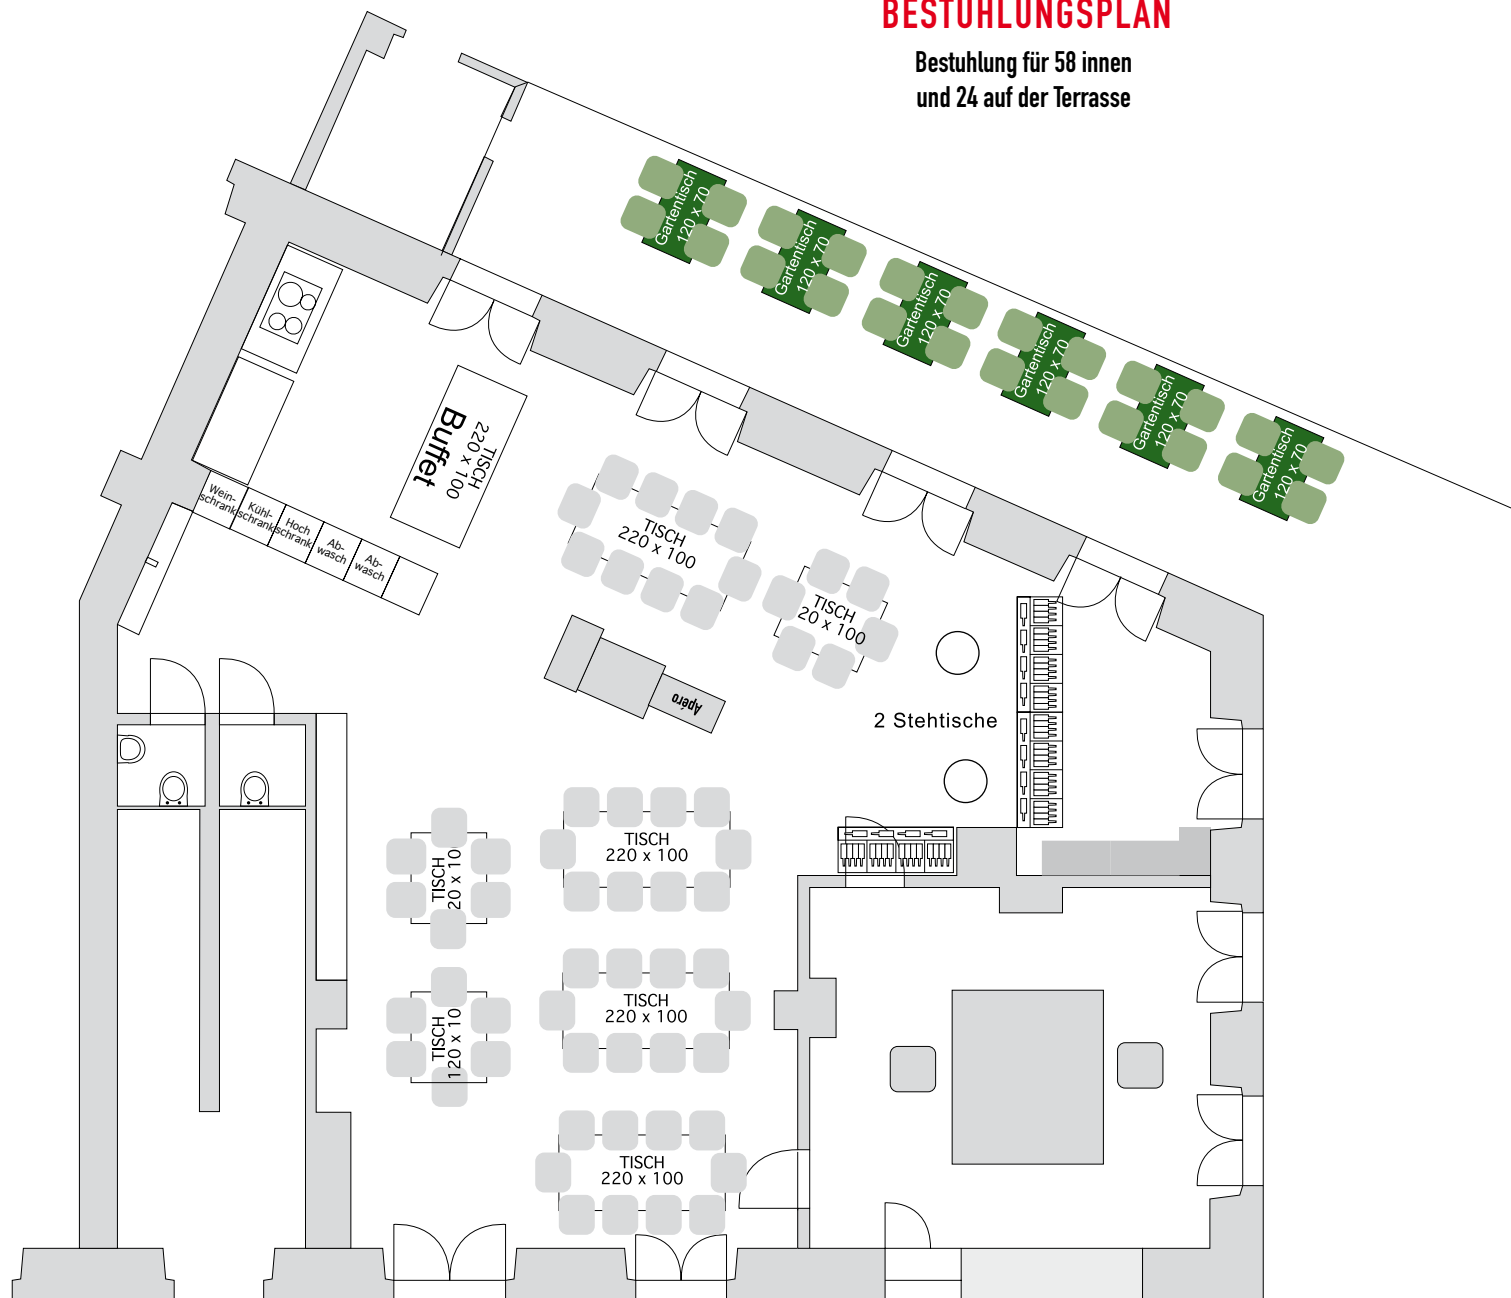

BESTUHLUNGSPLAN

FÜR 46 - 54 PERSONEN

BESTUHLUNGSPLAN

38 - 50 PERSONEN

BESTUHLUNGSPLAN

20 Personen

BESTUHLUNGSPLAN

ca. 70 Personen (36 Sitzplätze)

BESTUHLUNGSPLAN

ca. 70 Personen (36 Sitzplätze)

BESTUHLUNGSPLAN

Bestuhlung für 58 Personen

BESTUHLUNGSPLAN

bis max 56 PERSONEN

BESTUHLUNGSPLAN

Bestuhlung für 58 innen
und 24 auf der Terrasse

BESTUHLUNGSPLAN

Bestuhlung für 32 Erwachsene

1 Kind auf TripTrap

BESTUHLUNGSPLAN

Geburtstagsfest
40 Sitzplätze

BESTUHLUNGSPLAN

68 PERSONEN

BESTUHLUNGSPLAN

48 - 54 Personen

BESTUHLUNGSPLAN

BESTUHLUNGSPLAN

Bestuhlung für max. 34 Personen

BESTUHLUNGSPLAN

Platz für 42 Personen

BESTUHLUNGSPLAN

Platz für 42 Personen