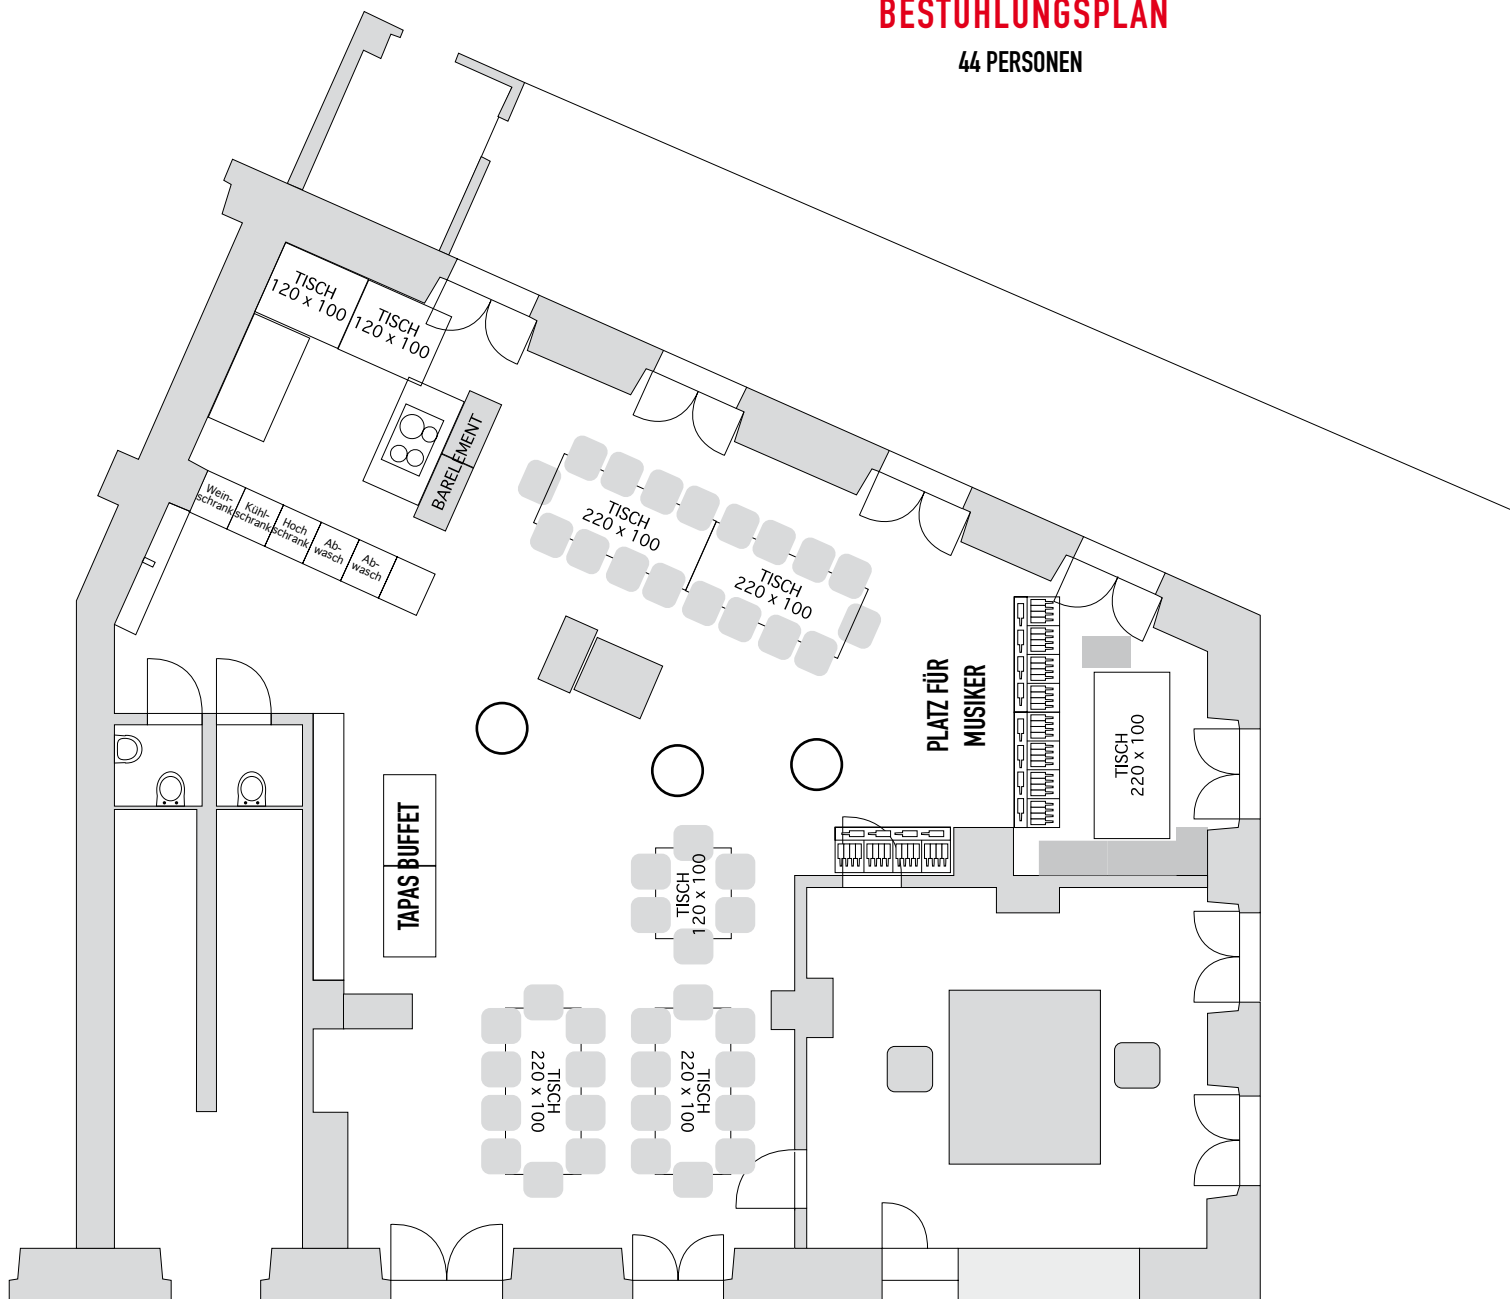

BESTUHLUNGSPLAN

GRUND-EINRICHTUNG

für 40 personen

BESTUHLUNGSPLAN

FÜR 46 PERSONEN

BESTUHLUNGSPLAN

FÜR 58 PERSONEN INNEN
24 PERSONEN AUF TERRASSE

BESTUHLUNGSPLAN

28 - 34 PERSONEN

BESTUHLUNGSPLAN

56 PERSONEN

BESTUHLUNGSPLAN

44 PERSONEN

BESTUHLUNGSPLAN

bis 26 Personen locker gestuhlt

BESTUHLUNGSPLAN

46 PERSONEN

BESTUHLUNGSPLAN

38 - 44 PERSONEN

BESTUHLUNGSPLAN

38 PERSONEN
MIT BUFFET

BESTUHLUNGSPLAN

39 Personen

BESTUHLUNGSPLAN

30 PERSONEN
mit grossem Buffet

BESTUHLUNGSPLAN

60 - 70 PERSONEN

36 SITZPLÄTZE

BESTUHLUNGSPLAN

38 - 52 PERSONEN

BESTUHLUNGSPLAN

FÜR 52 PERSONEN