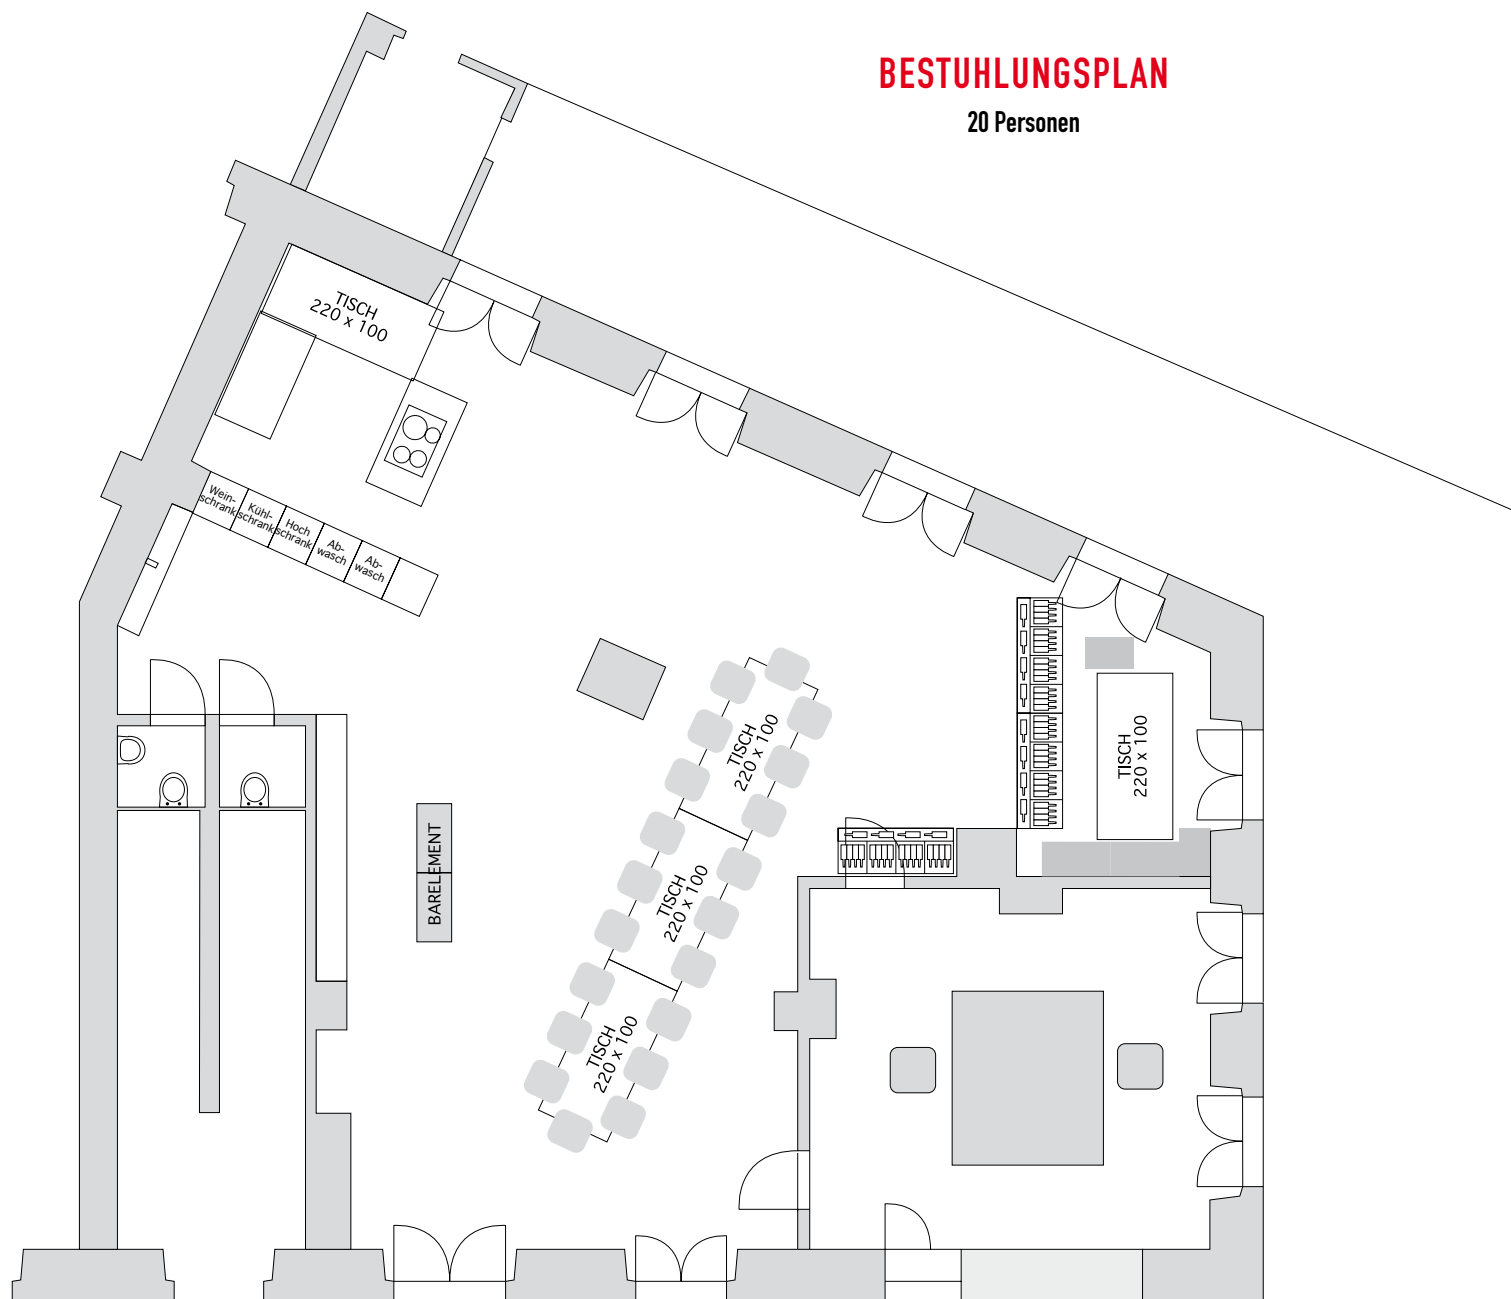

BESTUHLUNGSPLAN

FÜR 46 - 54 PERSONEN

BESTUHLUNGSPLAN

38 - 50 PERSONEN

BESTUHLUNGSPLAN

20 Personen

BESTUHLUNGSPLAN

ca. 70 Personen (36 Sitzplätze)

BESTUHLUNGSPLAN

ca. 70 Personen (36 Sitzplätze)

BESTUHLUNGSPLAN

Bestuhlung für 58 Personen

BESTUHLUNGSPLAN

bis max 56 PERSONEN

BESTUHLUNGSPLAN

Bestuhlung für 58 innen
und 24 auf der Terrasse