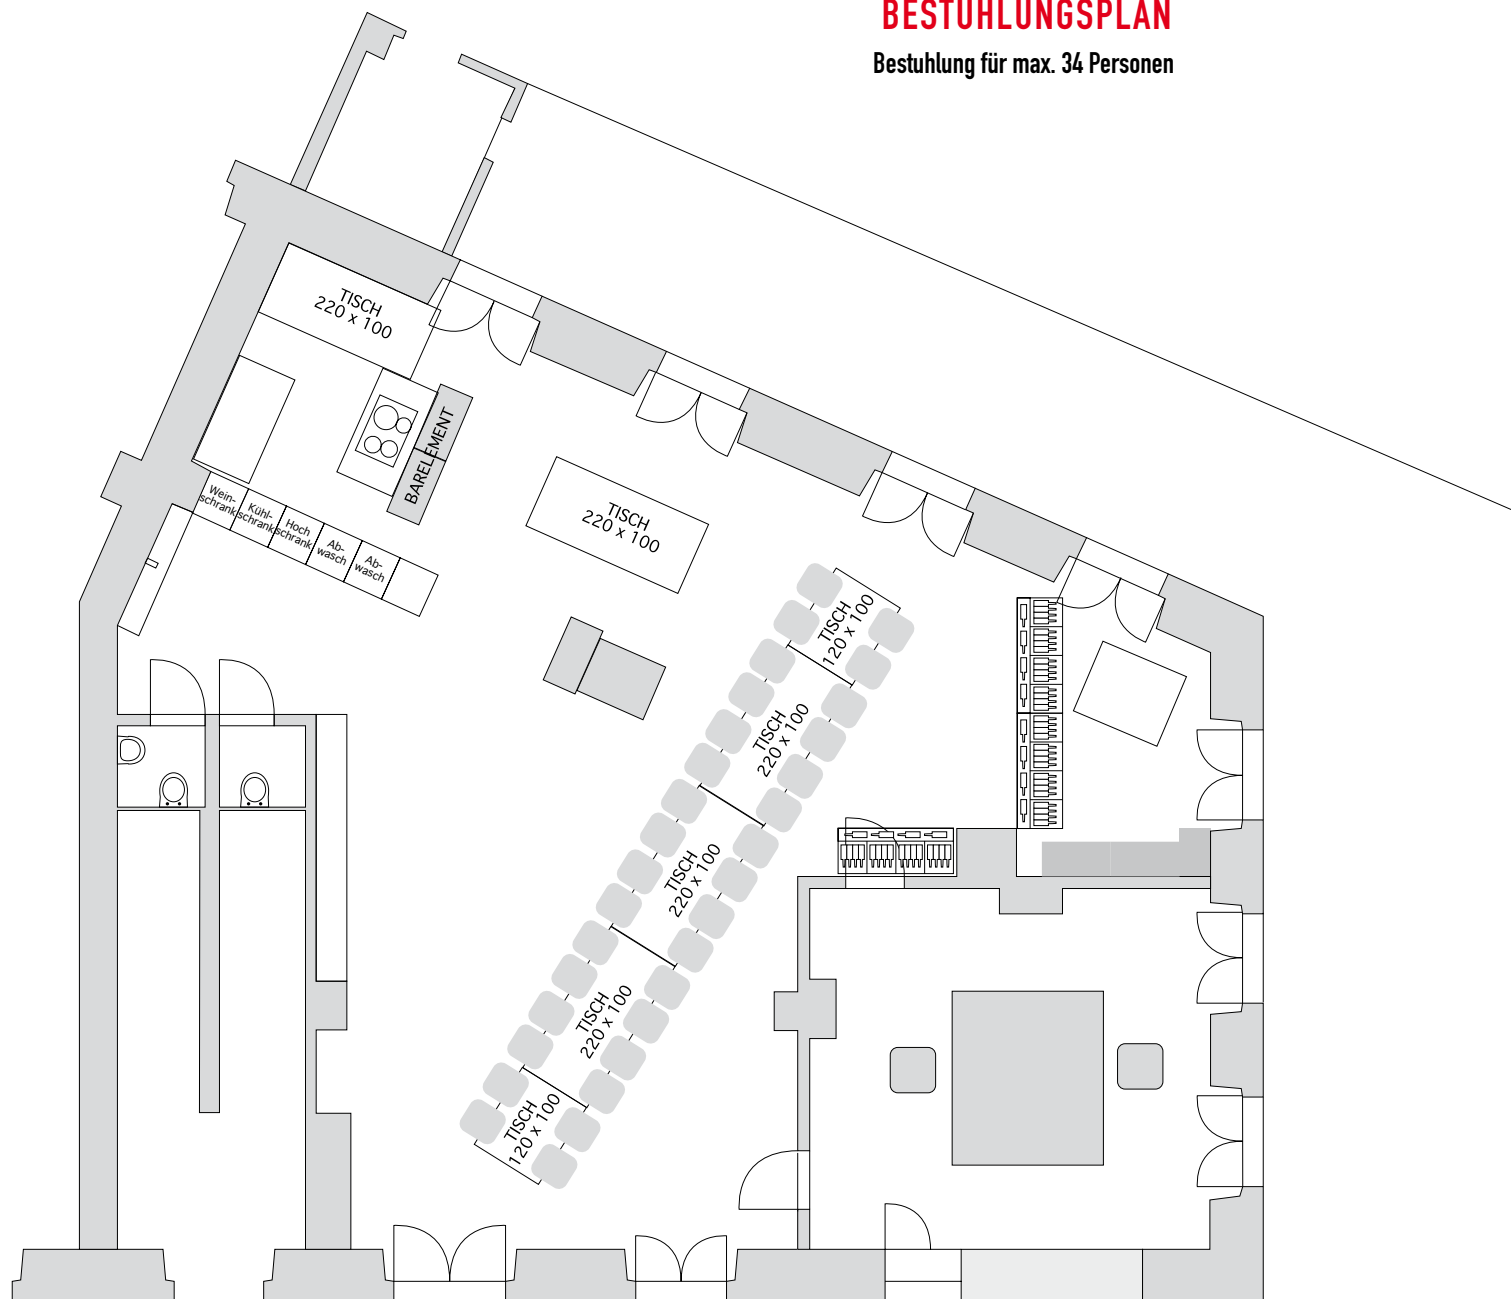

BESTUHLUNGSPLAN

ca. 70 Personen (36 Sitzplätze)

BESTUHLUNGSPLAN

Bestuhlung für 58 Personen

BESTUHLUNGSPLAN

bis max 56 PERSONEN

BESTUHLUNGSPLAN

Bestuhlung für 58 innen
und 24 auf der Terrasse

48 - 54 Personen

BESTUHLUNGSPLAN

BESTUHLUNGSPLAN

Bestuhlung für max. 34 Personen

BESTUHLUNGSPLAN

Platz für 42 Personen

BESTUHLUNGSPLAN

Platz für 42 Personen

BESTUHLUNGSPLAN

Platz für 50 Personen

BESTUHLUNGSPLAN

Bestuhlung für max. 60 Personen

BESTUHLUNGSPLAN

Bestuhlung für ca. 12 - 16 Personen

BESTUHLUNGSPLAN

Bestuhlung für ca. 40 - 48 Personen

BESTUHLUNGSPLAN

Bestuhlung Meeting
für 10 Personen