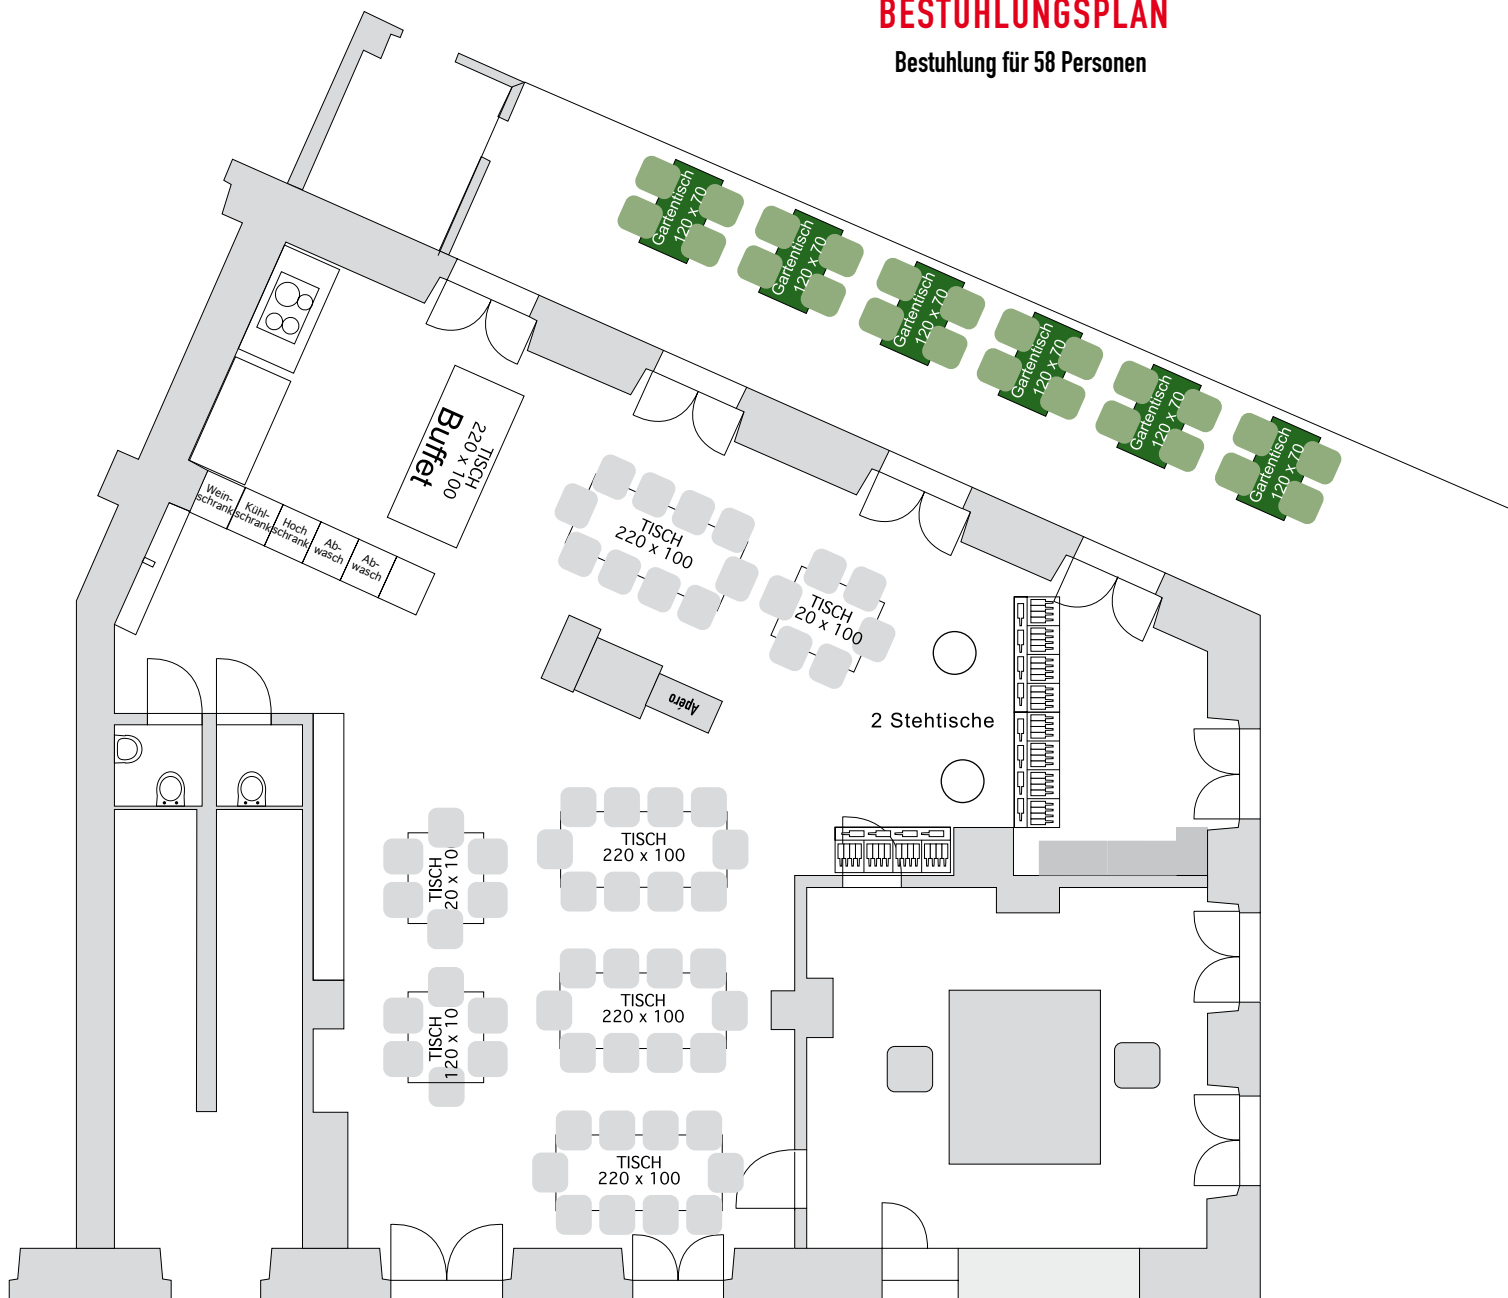

30 PERSONEN
mit grossem Buffet

BESTUHLUNGSPLAN

60 - 70 PERSONEN

36 SITZPLÄTZE

BESTUHLUNGSPLAN

38 - 52 PERSONEN

BESTUHLUNGSPLAN

FÜR 52 PERSONEN

BESTUHLUNGSPLAN

FÜR 46 - 54 PERSONEN

BESTUHLUNGSPLAN

38 - 50 PERSONEN

BESTUHLUNGSPLAN

20 Personen

BESTUHLUNGSPLAN

ca. 70 Personen (36 Sitzplätze)

BESTUHLUNGSPLAN

ca. 70 Personen (36 Sitzplätze)

BESTUHLUNGSPLAN

Bestuhlung für 58 Personen

BESTUHLUNGSPLAN

bis max 56 PERSONEN

BESTUHLUNGSPLAN

Bestuhlung für 58 innen
und 24 auf der Terrasse