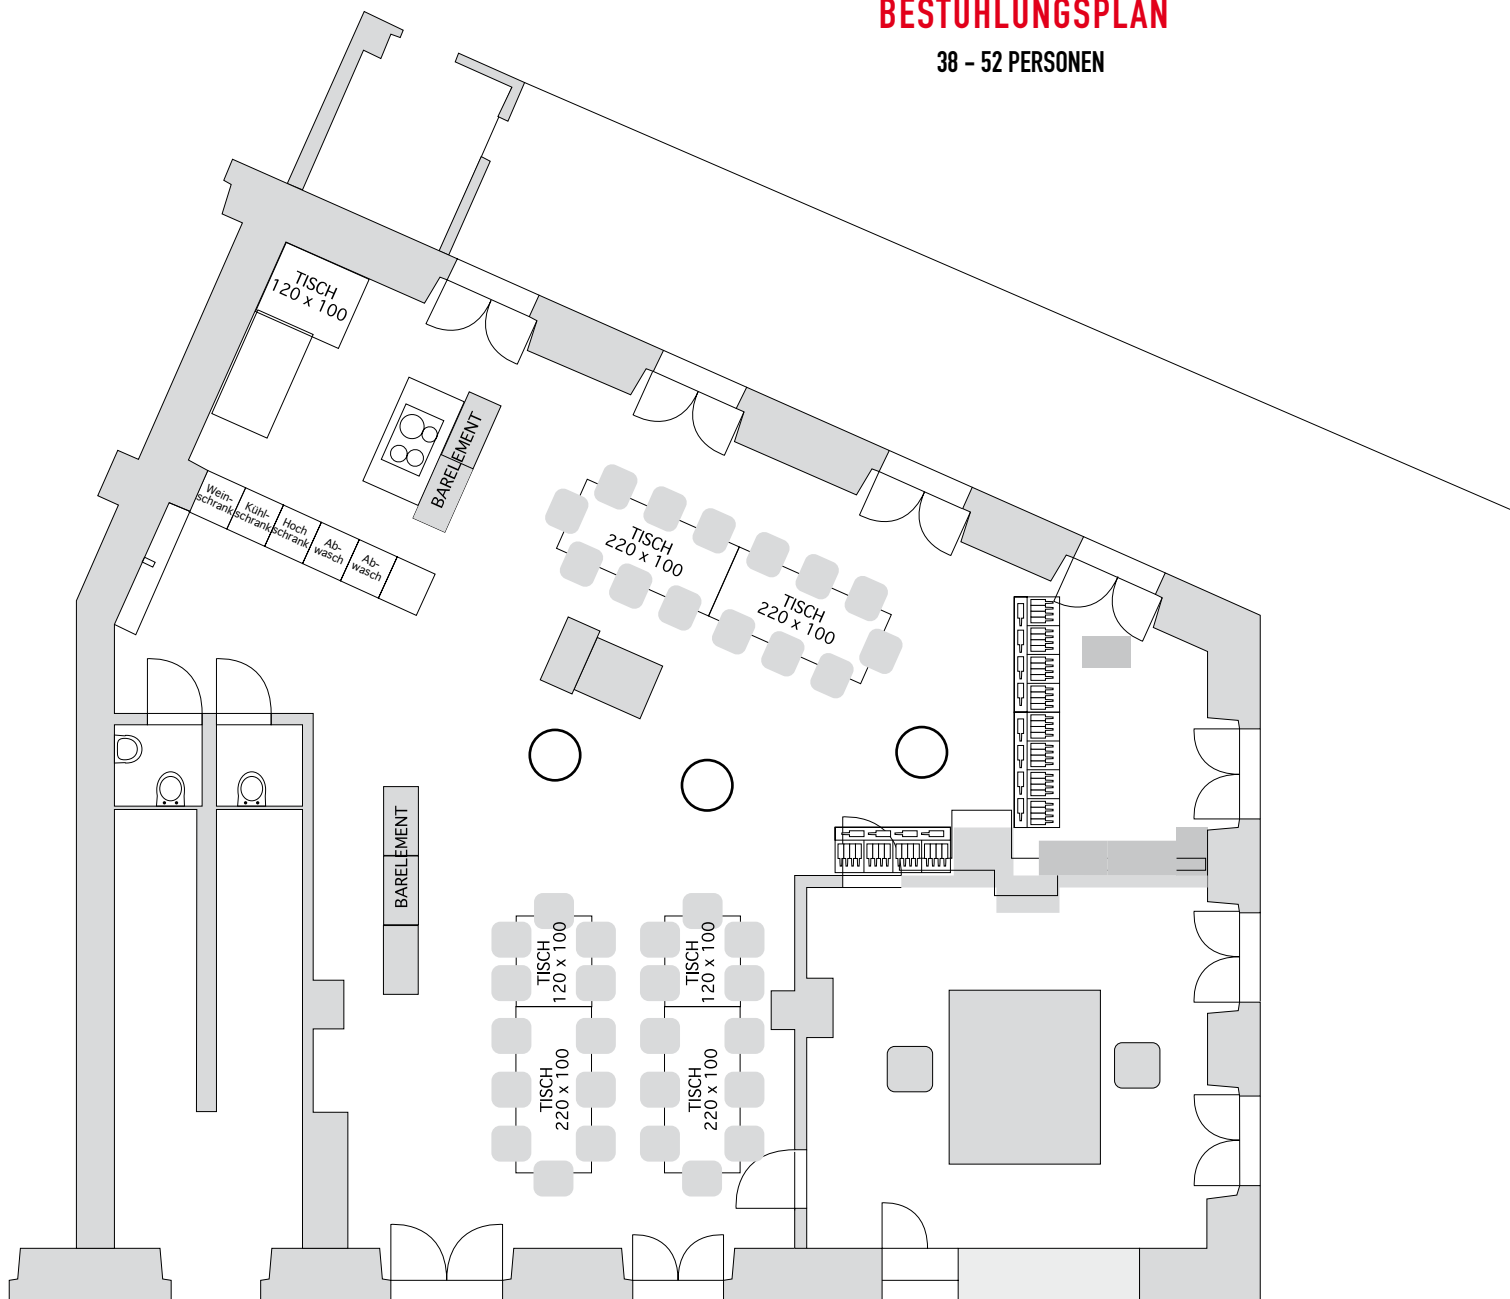

30 PERSONEN
mit grossem Buffet

BESTUHLUNGSPLAN

60 - 70 PERSONEN

36 SITZPLÄTZE

BESTUHLUNGSPLAN

38 - 52 PERSONEN

BESTUHLUNGSPLAN

FÜR 52 PERSONEN

BESTUHLUNGSPLAN

FÜR 46 - 54 PERSONEN

BESTUHLUNGSPLAN

38 - 50 PERSONEN

BESTUHLUNGSPLAN

20 Personen

BESTUHLUNGSPLAN

ca. 70 Personen (36 Sitzplätze)

BESTUHLUNGSPLAN

ca. 70 Personen (36 Sitzplätze)

BESTUHLUNGSPLAN

Bestuhlung für 58 Personen

BESTUHLUNGSPLAN

bis max 56 PERSONEN

BESTUHLUNGSPLAN

Bestuhlung für 58 innen
und 24 auf der Terrasse