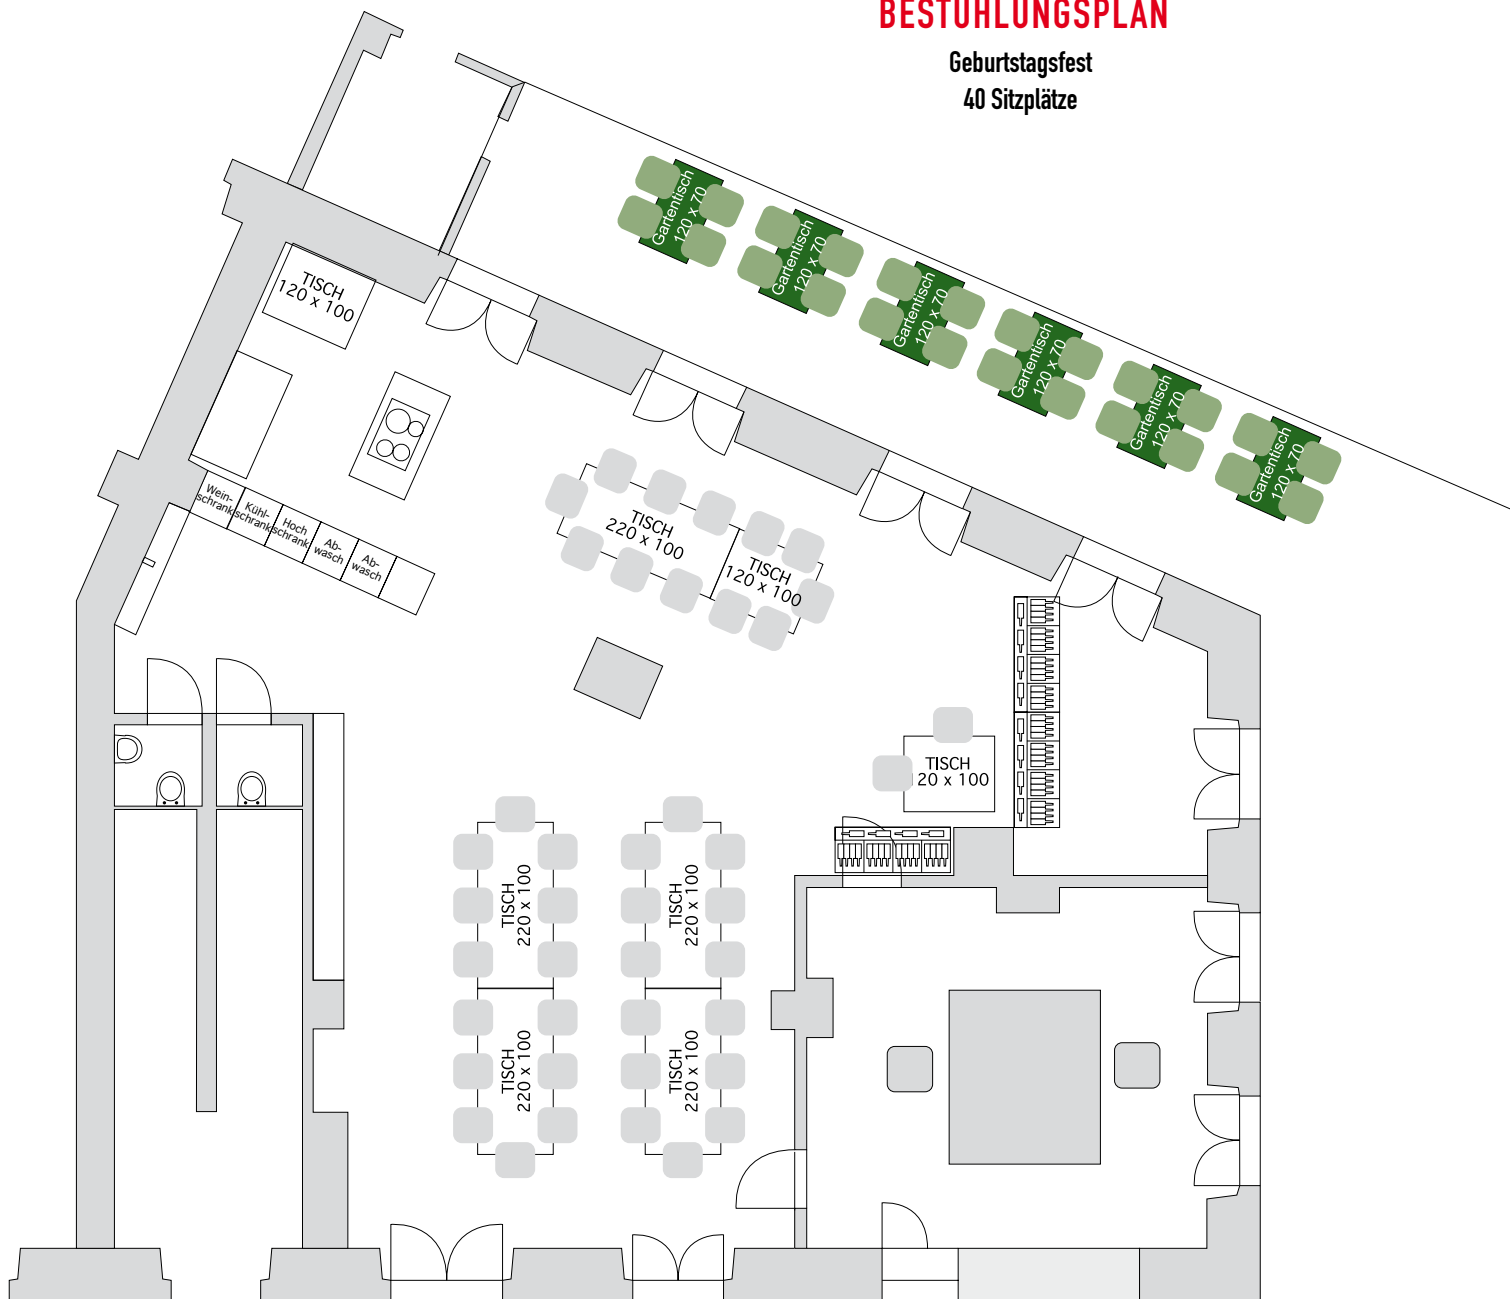

BESTUHLUNGSPLAN

ca. 70 Personen (36 Sitzplätze)

BESTUHLUNGSPLAN

Bestuhlung für 58 Personen

BESTUHLUNGSPLAN

bis max 56 PERSONEN

BESTUHLUNGSPLAN

Bestuhlung für 58 innen
und 24 auf der Terrasse

BESTUHLUNGSPLAN

Bestuhlung für 32 Erwachsene

1 Kind auf TripTrap

BESTUHLUNGSPLAN

Geburtstagsfest
40 Sitzplätze

BESTUHLUNGSPLAN

68 PERSONEN

BESTUHLUNGSPLAN

48 - 54 Personen

BESTUHLUNGSPLAN

BESTUHLUNGSPLAN

Bestuhlung für max. 34 Personen

BESTUHLUNGSPLAN

Platz für 42 Personen

BESTUHLUNGSPLAN

Platz für 42 Personen

BESTUHLUNGSPLAN

Platz für 50 Personen

BESTUHLUNGSPLAN

Bestuhlung für max. 60 Personen

BESTUHLUNGSPLAN

Bestuhlung für ca. 12 - 16 Personen

BESTUHLUNGSPLAN

Bestuhlung für ca. 40 - 48 Personen