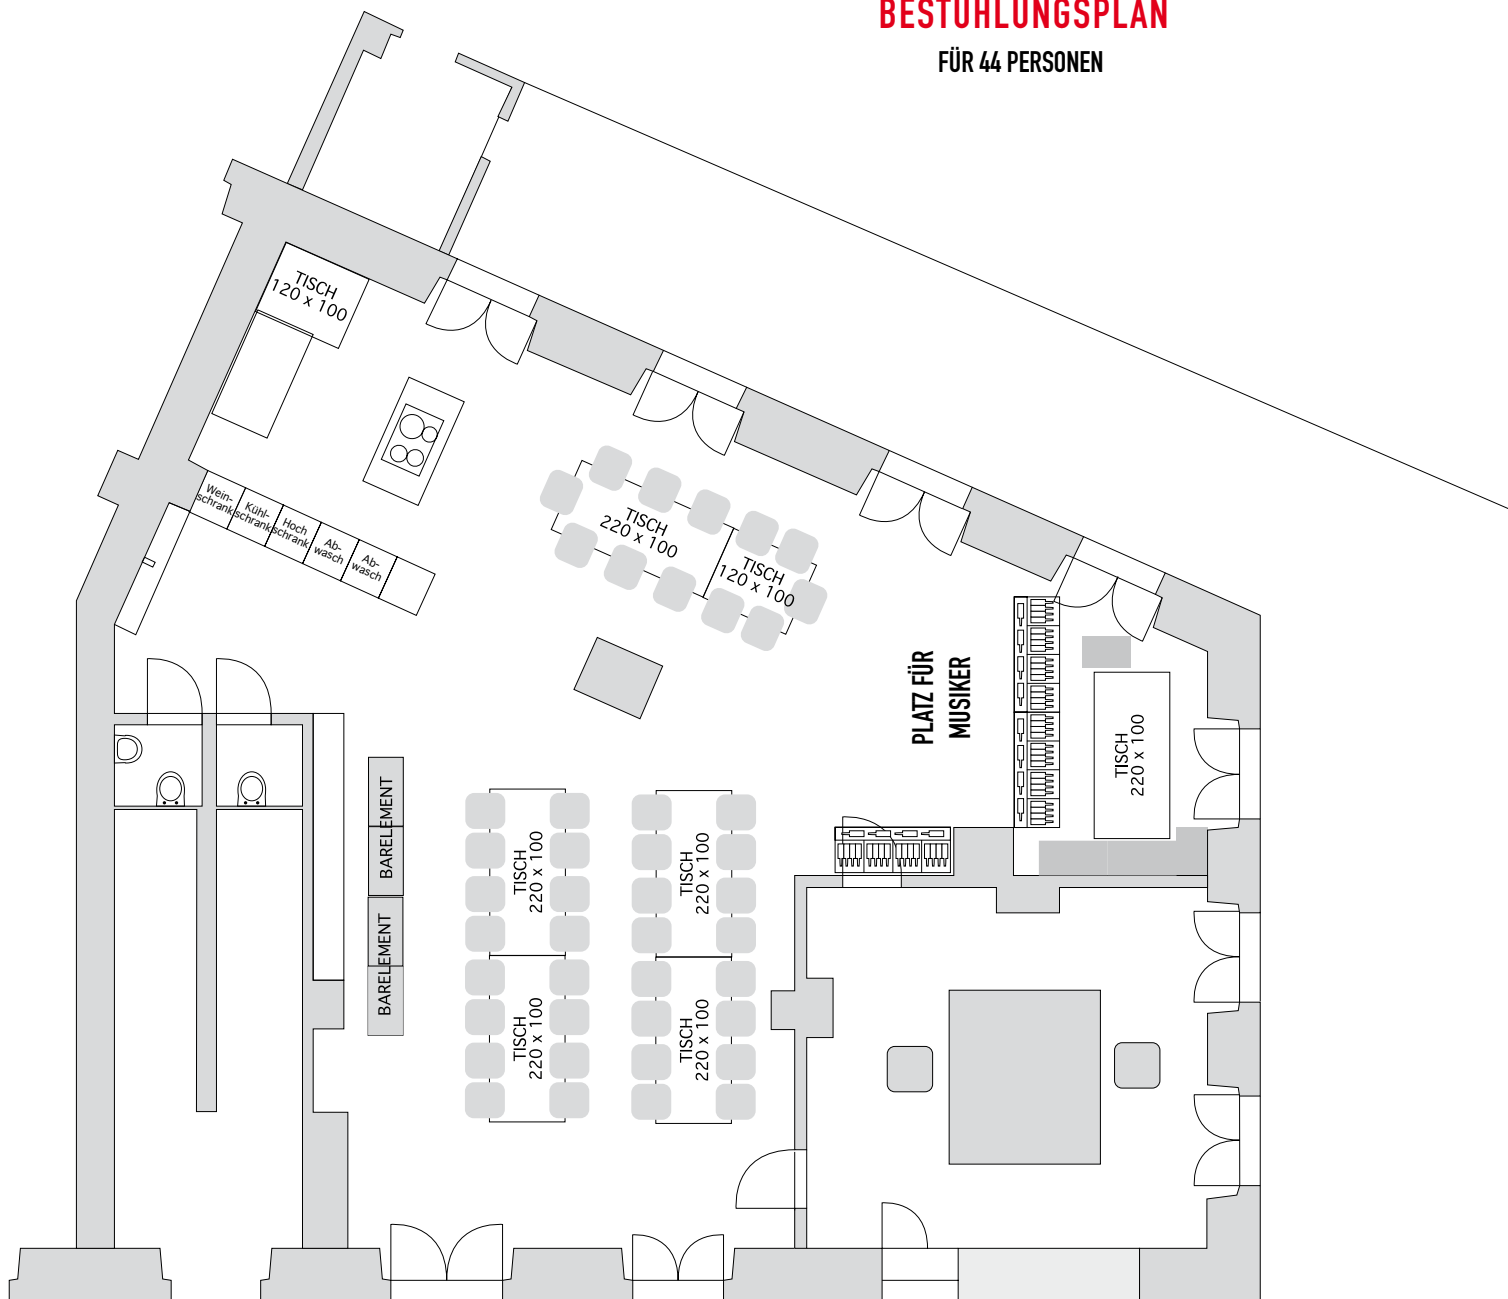

BESTUHLUNGSPLAN

GRUND-EINRICHTUNG

für 40 personen

BESTUHLUNGSPLAN

FÜR 46 PERSONEN

BESTUHLUNGSPLAN

FÜR 58 PERSONEN INNEN
24 PERSONEN AUF TERRASSE

BESTUHLUNGSPLAN

FÜR 44 PERSONEN

BESTUHLUNGSPLAN

24 Personen

BESTUHLUNGSPLAN

FÜR 36 – 42 PERSONEN LOCKER GESTUHLT

BESTUHLUNGSPLAN

KINOBESTUHLUNG

34 vorne 6 hinten