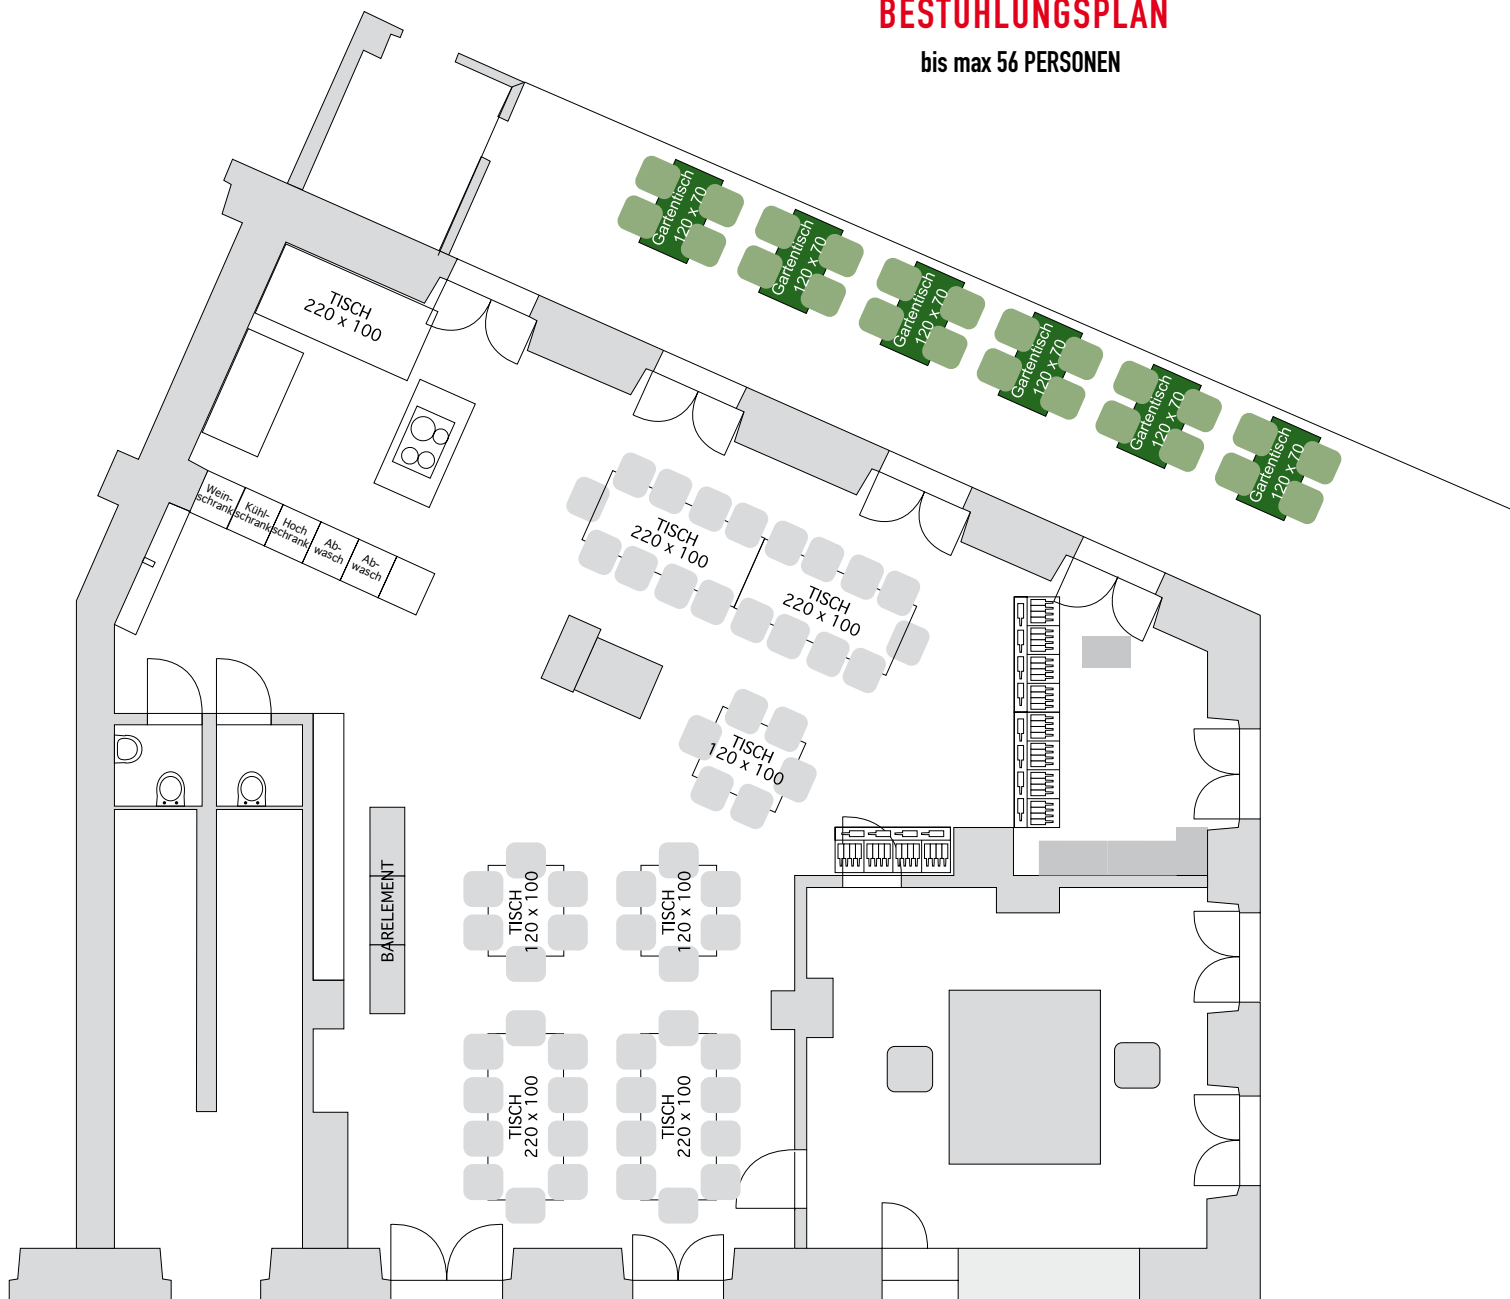

BESTUHLUNGSPLAN

FÜR 46 - 54 PERSONEN

BESTUHLUNGSPLAN

38 - 50 PERSONEN

BESTUHLUNGSPLAN

20 Personen

BESTUHLUNGSPLAN

ca. 70 Personen (36 Sitzplätze)

BESTUHLUNGSPLAN

ca. 70 Personen (36 Sitzplätze)

BESTUHLUNGSPLAN

Bestuhlung für 58 Personen

BESTUHLUNGSPLAN

bis max 56 PERSONEN

BESTUHLUNGSPLAN

Bestuhlung für 58 innen
und 24 auf der Terrasse

BESTUHLUNGSPLAN

Bestuhlung für 32 Erwachsene

1 Kind auf TripTrap

BESTUHLUNGSPLAN

Geburtstagsfest
40 Sitzplätze

BESTUHLUNGSPLAN

68 PERSONEN

BESTUHLUNGSPLAN

48 - 54 Personen

BESTUHLUNGSPLAN

BESTUHLUNGSPLAN

Bestuhlung für max. 34 Personen

BESTUHLUNGSPLAN

Platz für 42 Personen

BESTUHLUNGSPLAN

Platz für 42 Personen