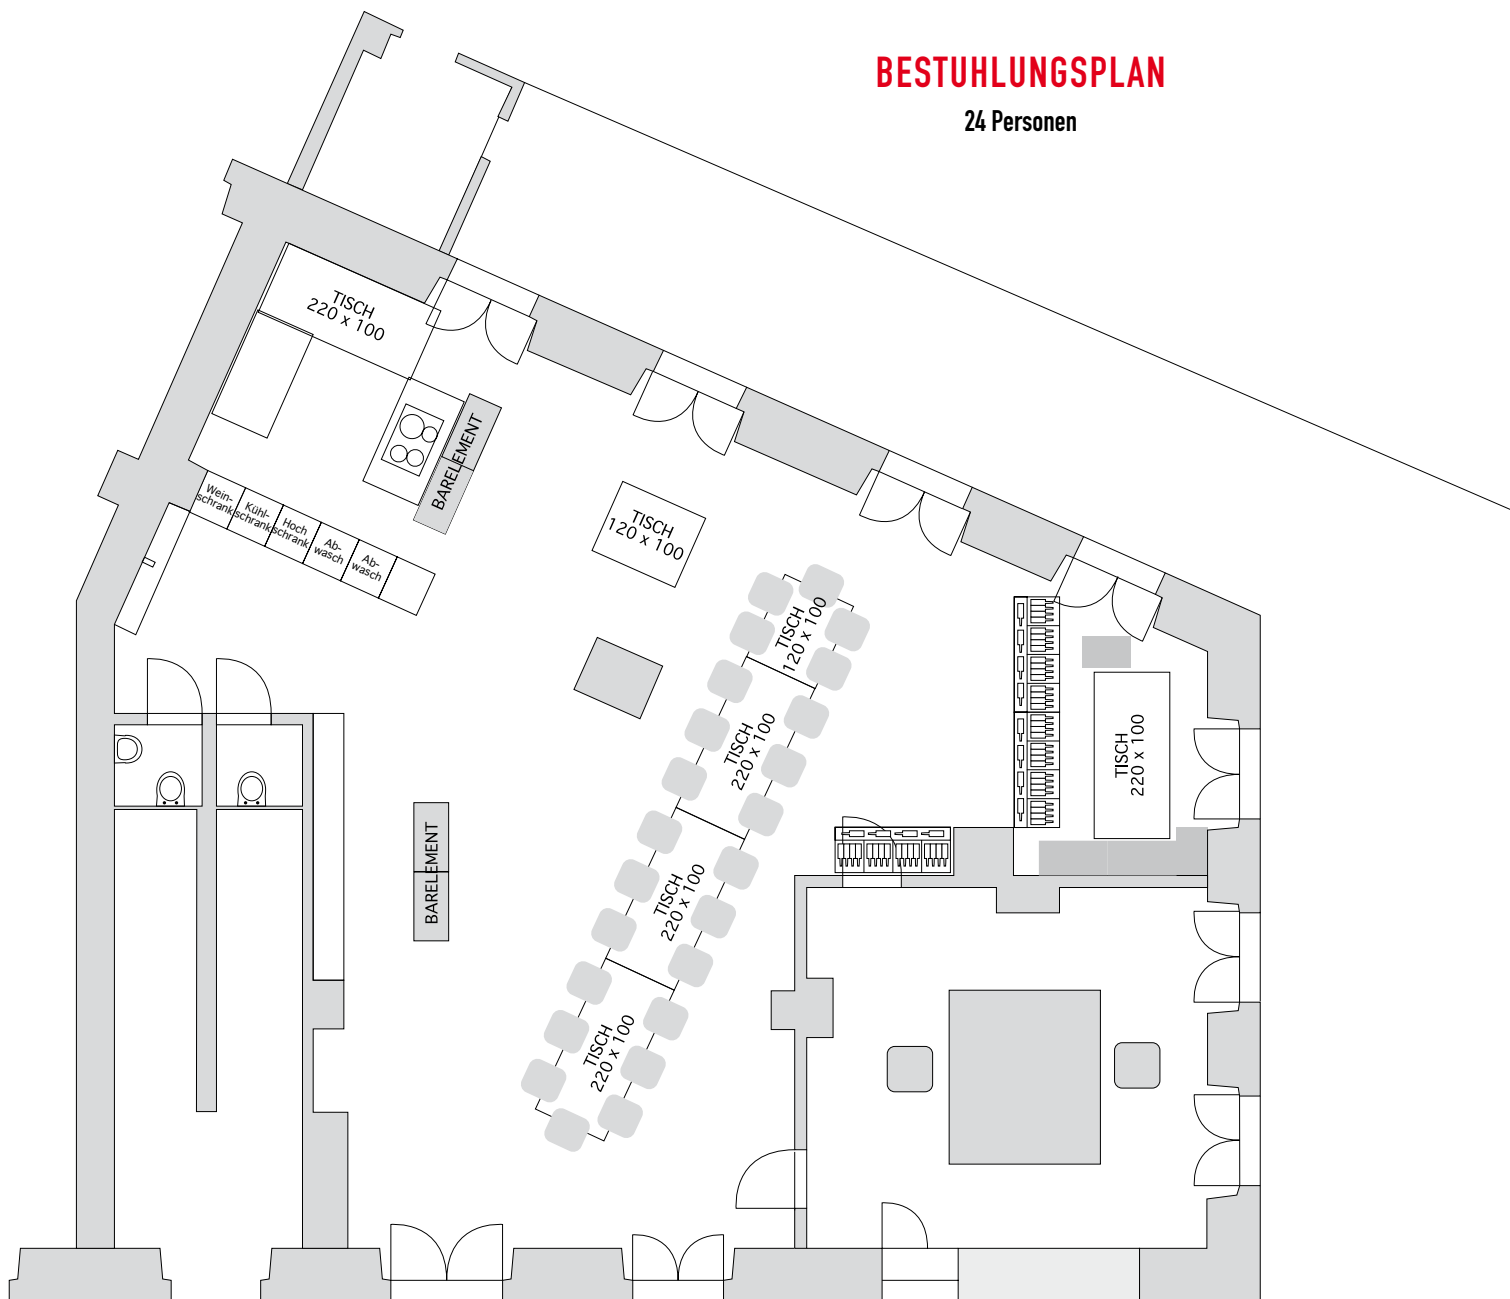

BESTUHLUNGSPLAN

GRUND-EINRICHTUNG

für 40 personen

BESTUHLUNGSPLAN

FÜR 46 PERSONEN

BESTUHLUNGSPLAN

FÜR 58 PERSONEN INNEN
24 PERSONEN AUF TERRASSE

BESTUHLUNGSPLAN

FÜR 44 PERSONEN

BESTUHLUNGSPLAN

24 Personen

BESTUHLUNGSPLAN

FÜR 36 – 42 PERSONEN LOCKER GESTUHLT

BESTUHLUNGSPLAN

KINOBESTUHLUNG

34 vorne 6 hinten