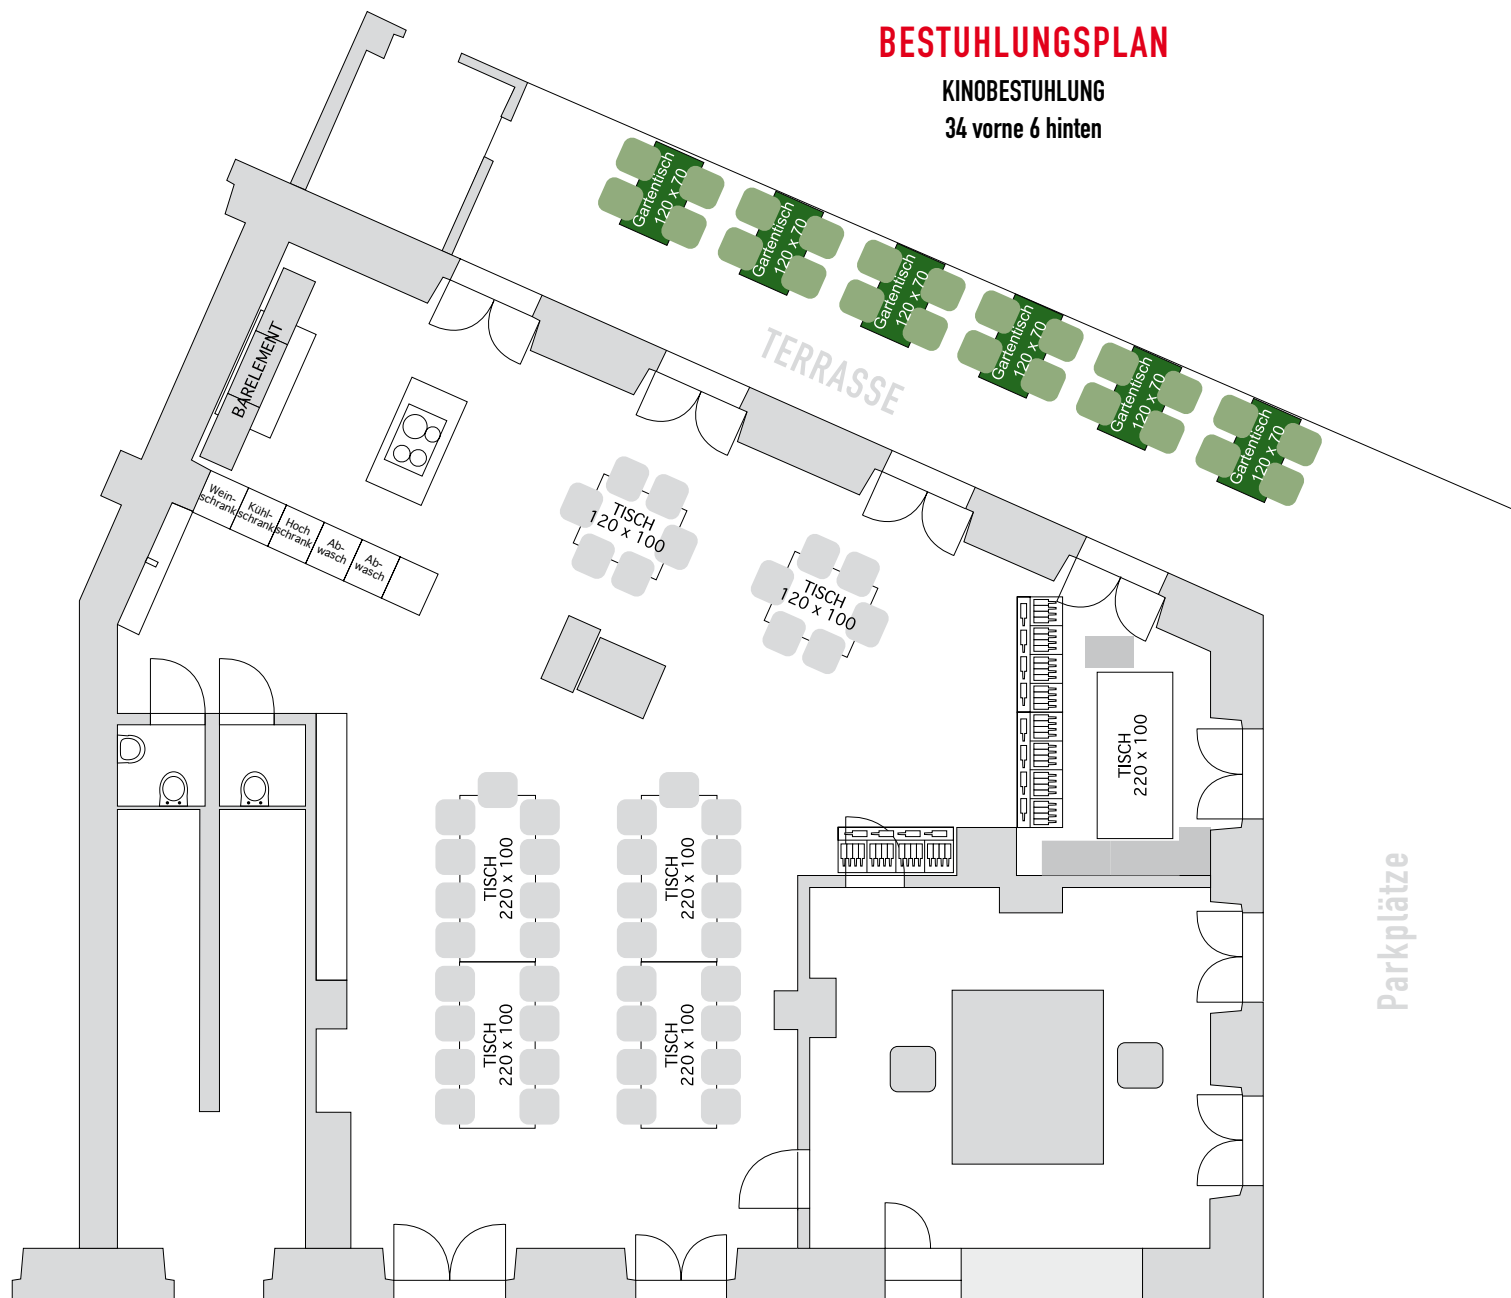

BESTUHLUNGSPLAN

GRUND-EINRICHTUNG

für 40 personen

BESTUHLUNGSPLAN

FÜR 46 PERSONEN

BESTUHLUNGSPLAN

FÜR 58 PERSONEN INNEN
24 PERSONEN AUF TERRASSE

BESTUHLUNGSPLAN

FÜR 44 PERSONEN

BESTUHLUNGSPLAN

24 Personen

BESTUHLUNGSPLAN

FÜR 36 – 42 PERSONEN LOCKER GESTUHLT

BESTUHLUNGSPLAN

KINOBESTUHLUNG

34 vorne 6 hinten

BESTUHLUNGSPLAN

UNTERTEILUNG

BESTUHLUNGSPLAN

VARIANTEN

BESTUHLUNGSPLAN

44 PERSONEN

BESTUHLUNGSPLAN

28 PERSONEN

BESTUHLUNGSPLAN

GROSSER FAMILIENTISCH

28 PERSONEN

BESTUHLUNGSPLAN

60 PERSONEN

BESTUHLUNGSPLAN

42 PERSONEN

BESTUHLUNGSPLAN